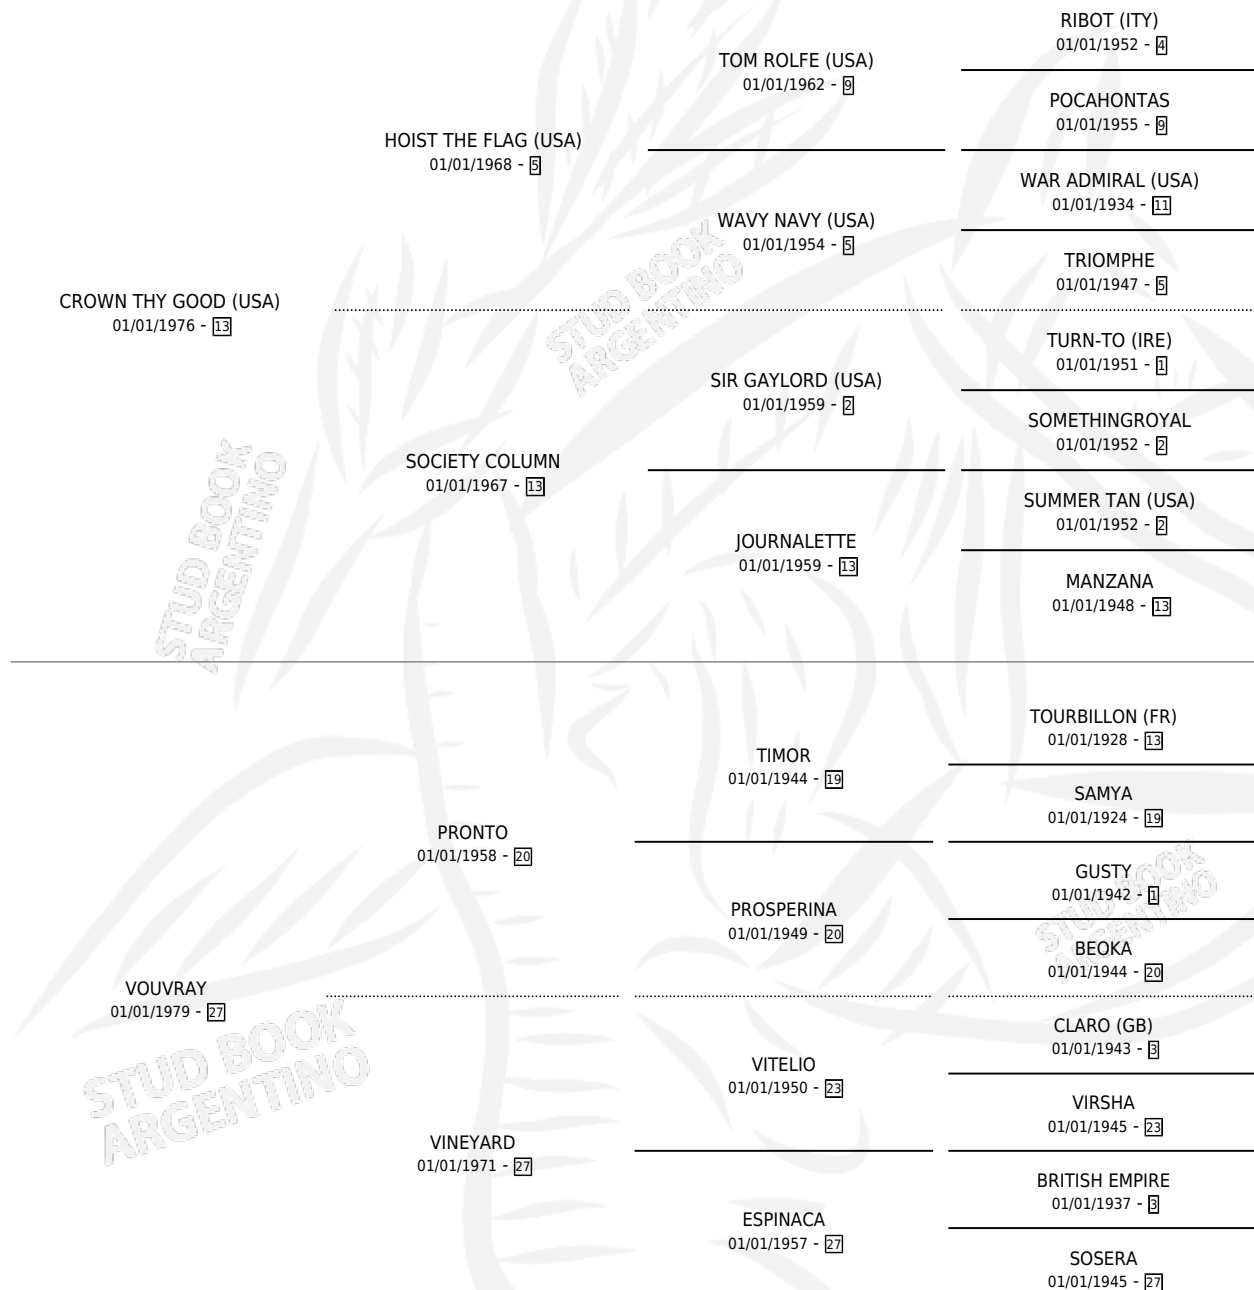

VINEGRA

por CROWN THY GOOD (USA) y VOUVRAY por PRONTO

Argentina · Hembra · Zaino Colorado · SP · 15/09/1985
Familia 27-a · Volumen 32

ESTADO

TIPIFICACIÓN SANGUÍNEA	X
TIPIFICACIÓN POR ADN	X
PASAPORTE	X
IDENTIFICACIÓN POR MICROCHIP	X
REPRODUCTOR	X

Lugar de nacimiento: Las Ortigas

Criador: Sin dato

PEDIGREE

VINEGRA

Datos oficiales del Stud Book Argentino

Documento generado el 05/05/2026

studbook.org.ar