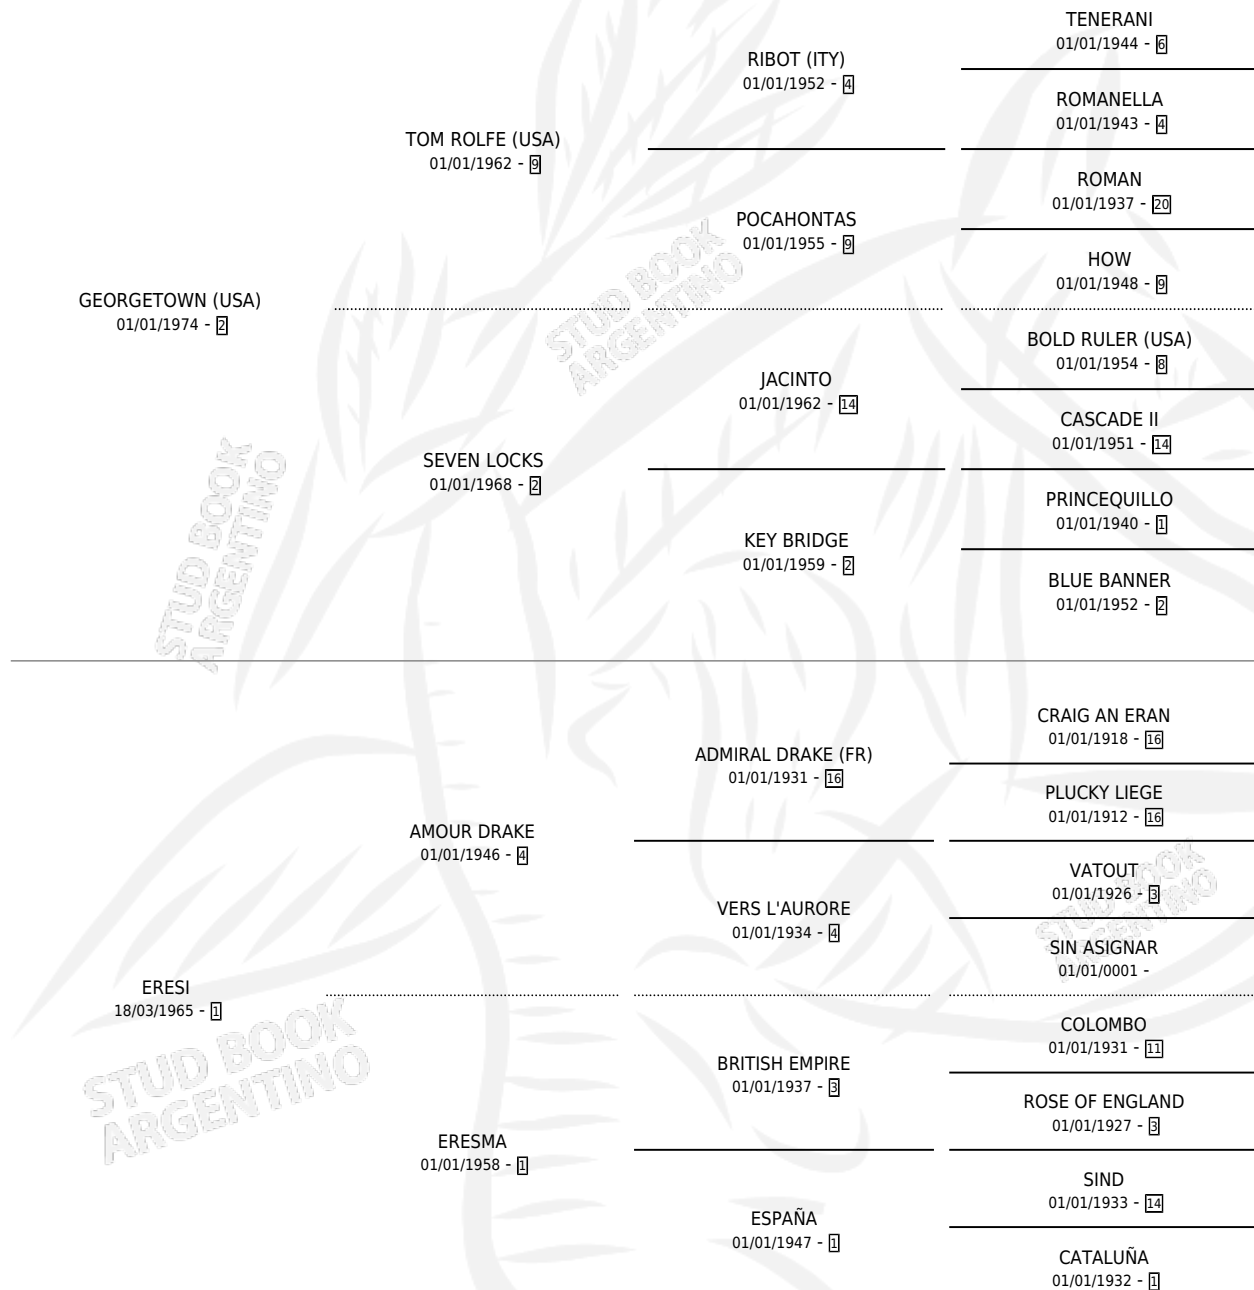

ESQUEMATICO

por GEORGETOWN (USA) y ERESI por AMOUR DRAKE

Argentina · Macho · Zaino · SP · 28/08/1985
Familia 1-e · Volumen 32

ESTADO

TIPIFICACIÓN SANGUÍNEA	X
TIPIFICACIÓN POR ADN	X
PASAPORTE	X
IDENTIFICACIÓN POR MICROCHIP	X
REPRODUCTOR	X

Lugar de nacimiento: La Bernardina

Criador: La Bernardina

PEDIGREE

ESQUEMATICO

Datos oficiales del Stud Book Argentino

Documento generado el 03/05/2026

studbook.org.ar