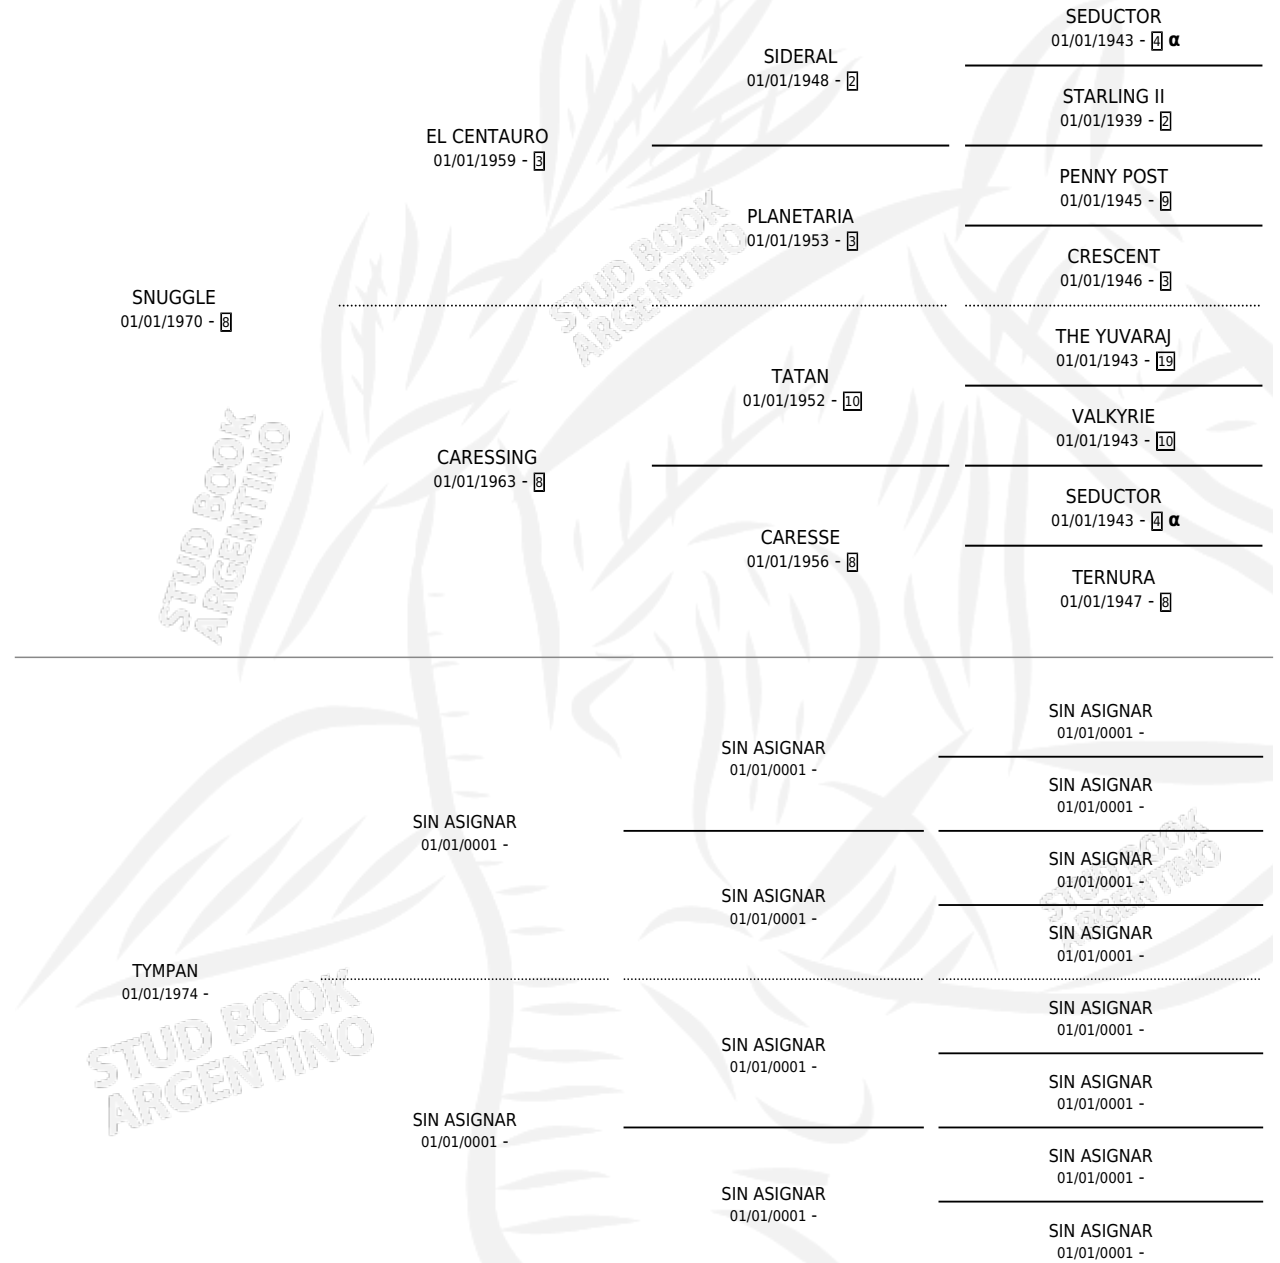

SOUT MARI

por **SNUGGLE** y **TYMPAN** por **SIN ASIGNAR**

Argentina · Hembra · Alazan · SP · 07/08/1985
Familia · Volumen 32

ESTADO

TIPIFICACIÓN SANGUÍNEA	X
TIPIFICACIÓN POR ADN	X
PASAPORTE	X
IDENTIFICACIÓN POR MICROCHIP	X
REPRODUCTOR	X

Lugar de nacimiento: Los Laureles de Maria Susana
Criador: Sin dato

PEDIGREE

INBREEDING : α

CAMPAÑA

Solo carreras oficiales de Argentina

POR EDAD

EDAD	CC	1°	2°	3°	4°	5°	NP	CLC	CLG	CLCG1	CLGG1	IMPORTE	GANANCIA / CC
4 AÑOS	1	0	0	0	0	0	1	0	0	0	0	\$0	\$0
TOTALES	1	0	0	0	0	0	1	0	0	0	0	\$0	\$0
%		0.0%	0.0%	0.0%	0.0%	0.0%	100%	0.0%	0.0%	0.0%	0.0%		