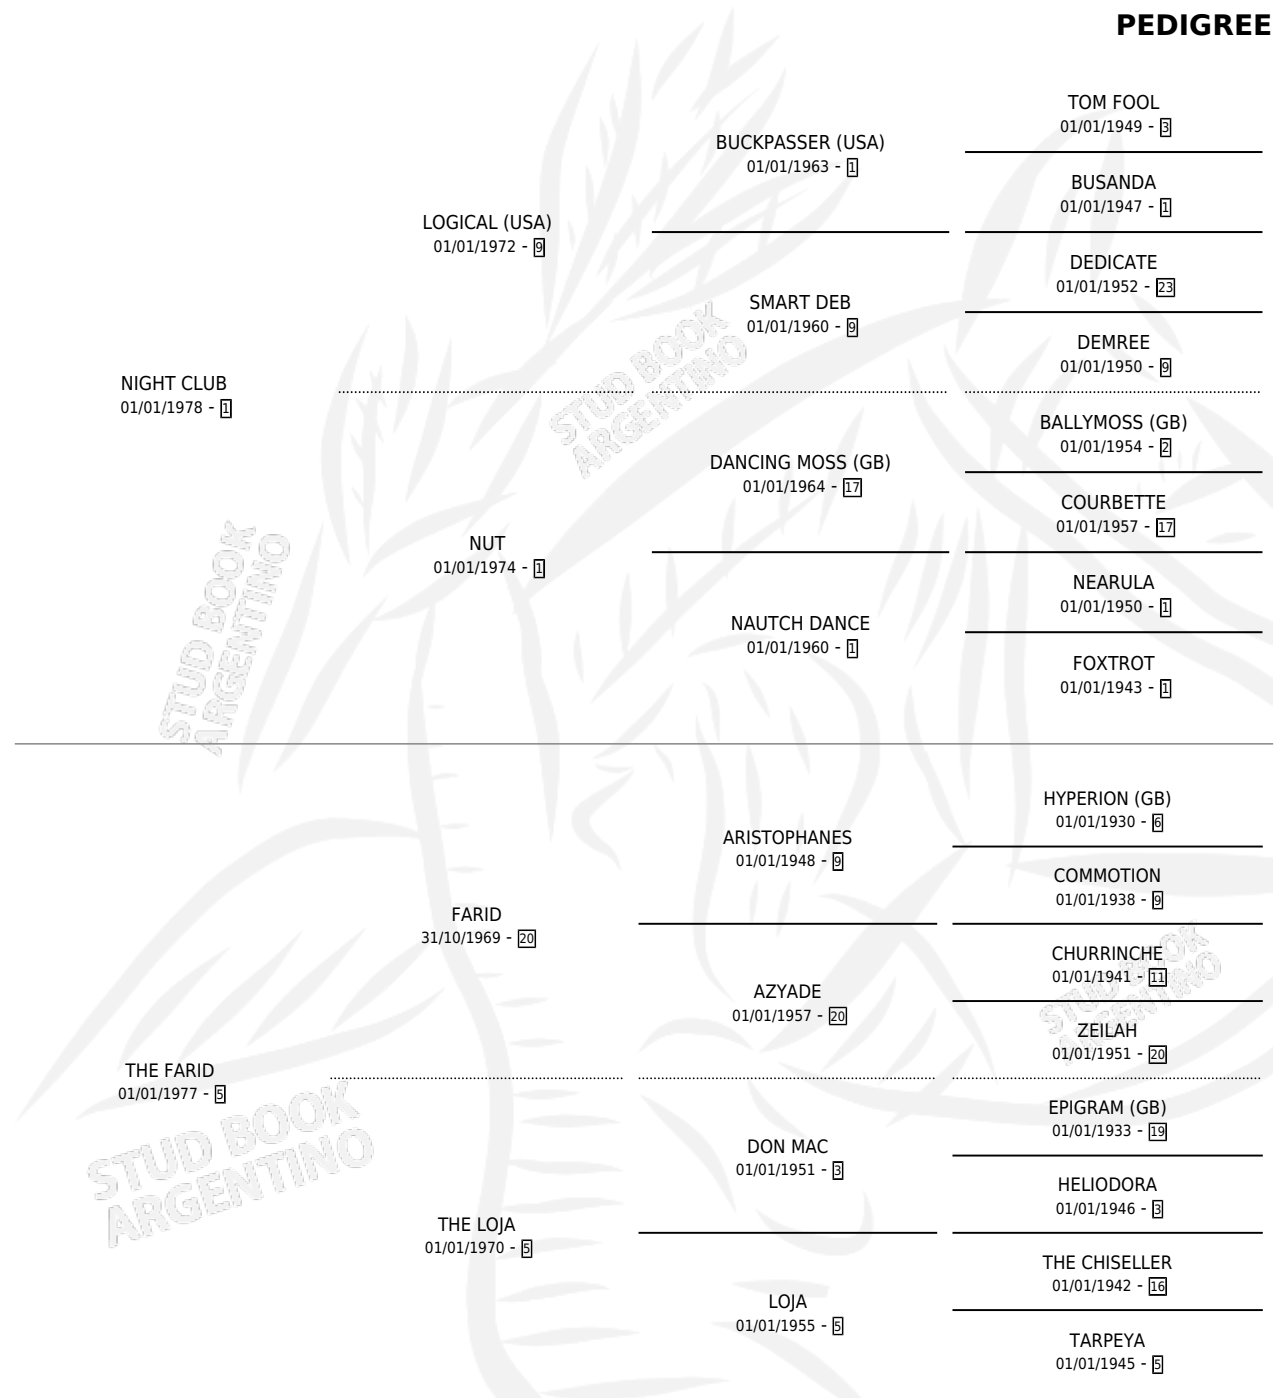

MIZTLI

por NIGHT CLUB y THE FARID por FARID

Argentina · Hembra · Zaino · SP · 05/09/1985
Familia 5 · Volumen 32

ESTADO

TIPIFICACIÓN SANGUÍNEA	X
TIPIFICACIÓN POR ADN	X
PASAPORTE	X
IDENTIFICACIÓN POR MICROCHIP	X
REPRODUCTOR	X

Lugar de nacimiento: Mileth

Criador: Sin dato

PEDIGREE

MIZTLI

Datos oficiales del Stud Book Argentino

Documento generado el 02/05/2026

studbook.org.ar