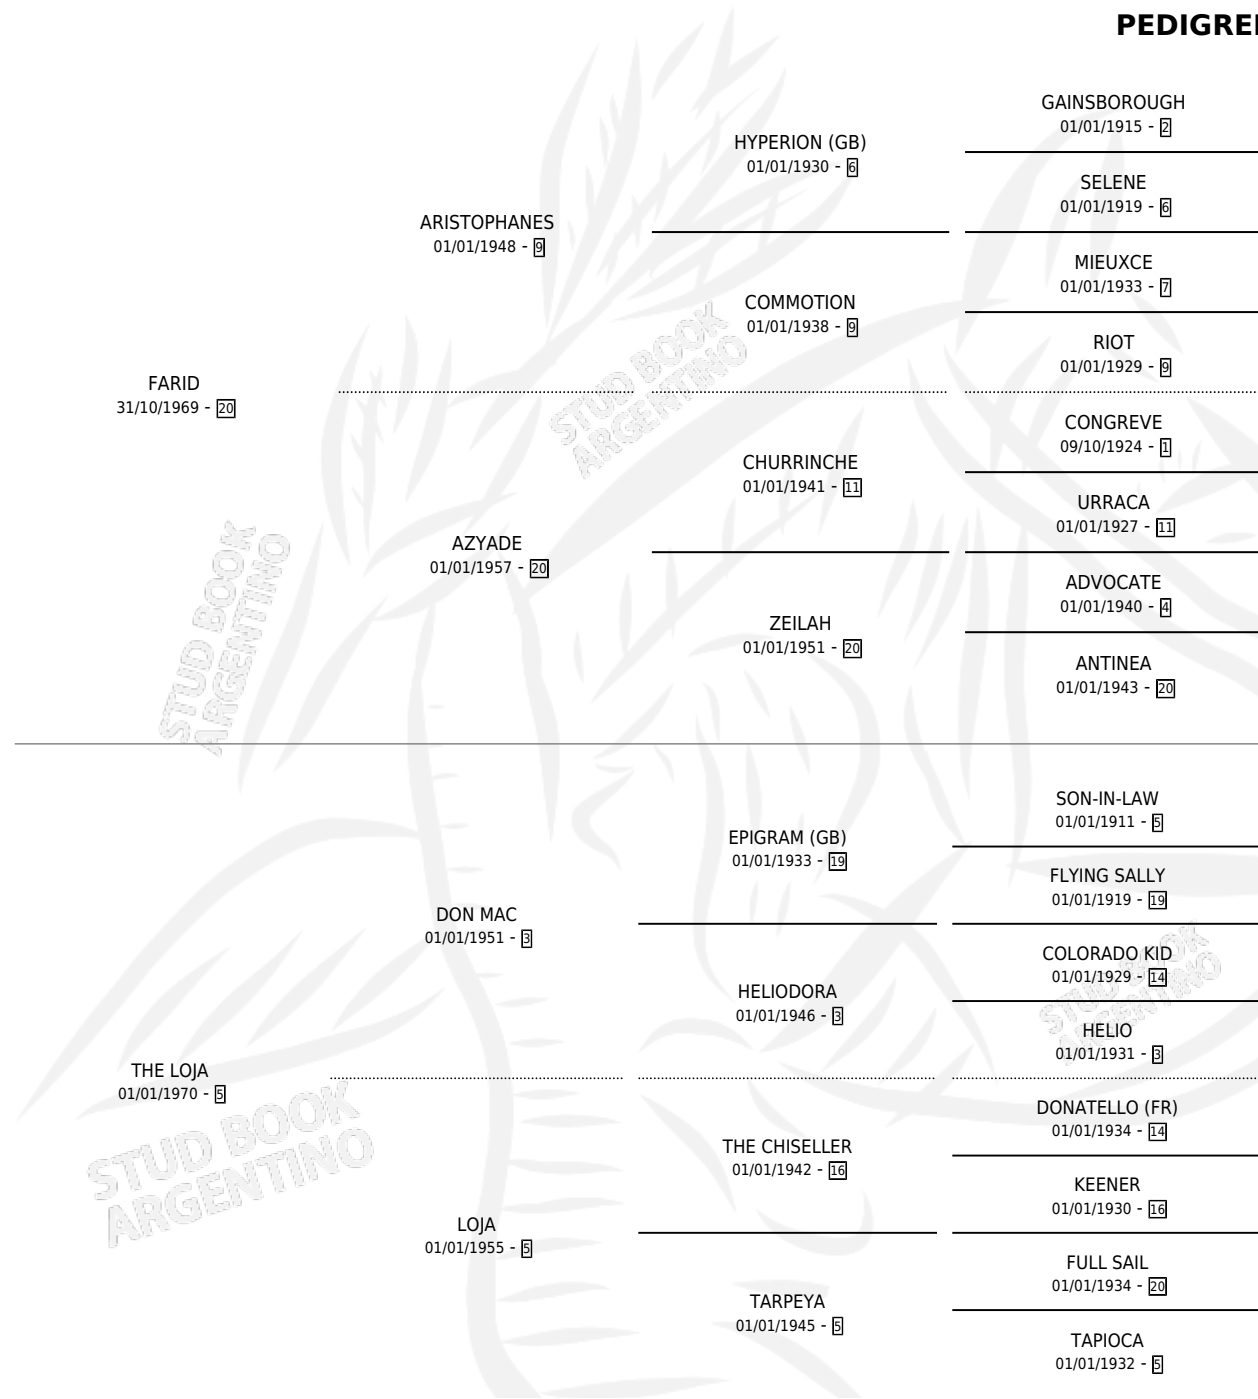

MIELINA

por FARID y THE LOJA por DON MAC

Argentina · Hembra · Zaino · SP · 11/09/1985
Familia 5 · Volumen 32

ESTADO

TIPIFICACIÓN SANGUÍNEA	X
TIPIFICACIÓN POR ADN	X
PASAPORTE	X
IDENTIFICACIÓN POR MICROCHIP	X
REPRODUCTOR	X

Lugar de nacimiento: Mileth

Criador: Sin dato

PEDIGREE

MIELINA

Datos oficiales del Stud Book Argentino

Documento generado el 02/05/2026

studbook.org.ar