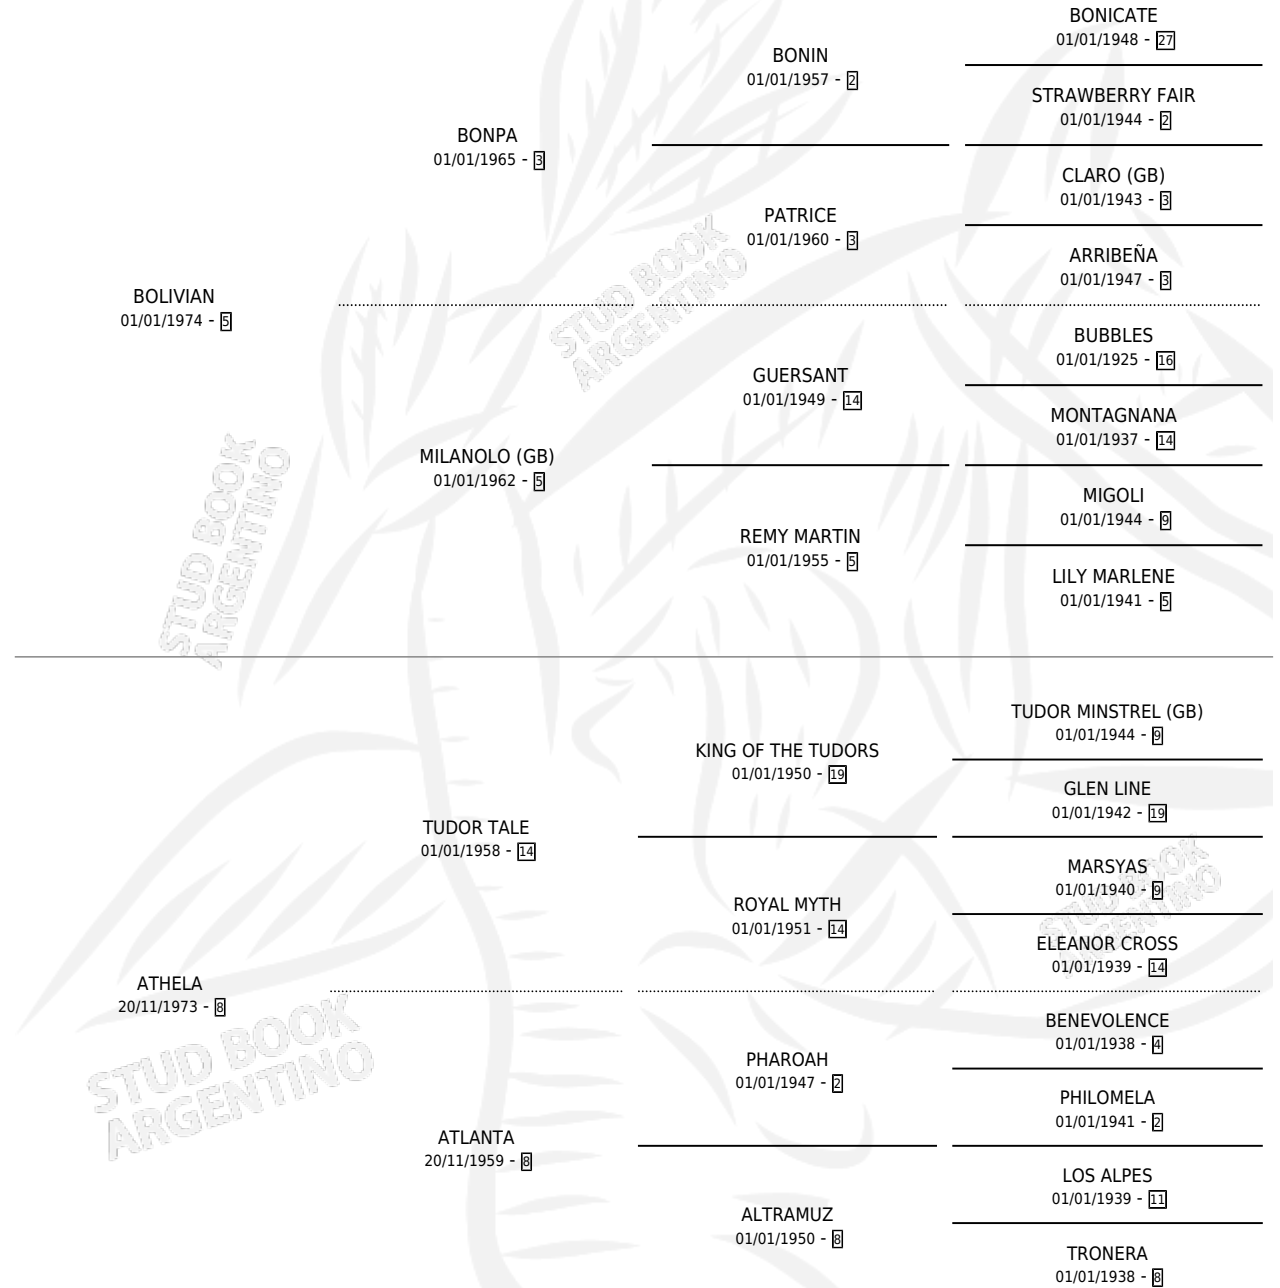

# QUE PRINCESA

por **BOLIVIAN** y **ATHELA** por **TUDOR TALE**

Argentina · Hembra · Alazan · SP · 12/09/1985  
Familia 8-a · Volumen 32

## ESTADO

TIPIFICACIÓN SANGUÍNEA	✓
TIPIFICACIÓN POR ADN	X
PASAPORTE	X
IDENTIFICACIÓN POR MICROCHIP	X
REPRODUCTOR	✓

**Lugar de nacimiento:** El Antojo

**Criador:** Sin dato

~

## HIJOS

	MACHOS	HEMBRAS
4 NACIERON	3	1
1 CORRIERON	1	0
1 GANARON	1	0
<b>0</b> GANADORES <b>CL</b>	<b>0</b> GANADORES <b>GR</b>	<b>0</b> GANADORES <b>G1</b>

## PEDIGREE

S

mientos 4 / Efectividad 50.00%

PADRILLO	PRODUCTO	CRIADOR	1ER SERVICIO	ÚLTIMO SERVICIO
KID	∅		14/08/2001	20/09/2001
<b>QUE PRINCESA</b>	∅		27/10/2000	25/12/2000
<b>Datos oficiales del Stud Book Argentino</b>				
KID	ANGEL KID (M Z, 03/10/2000)	SIN DATO	07/10/1999	11/10/1999
EL ANDARIN	∅		06/12/1995	08/12/1995
EL ANDARIN	QUEJA DEL MONTE (H A, 24/11/1995)	SIN DATO	26/12/1994	28/12/1994
FRANCK TOSS	TANO FRANCK (M Z, 12/08/1994)	SIN DATO	01/09/1993	03/09/1993
FRANCK TOSS	PRINCIPE FRANCK (M A, 21/08/1993)	SIN DATO	12/09/1992	14/09/1992
FRANCK TOSS	∅		25/12/1991	30/12/1991