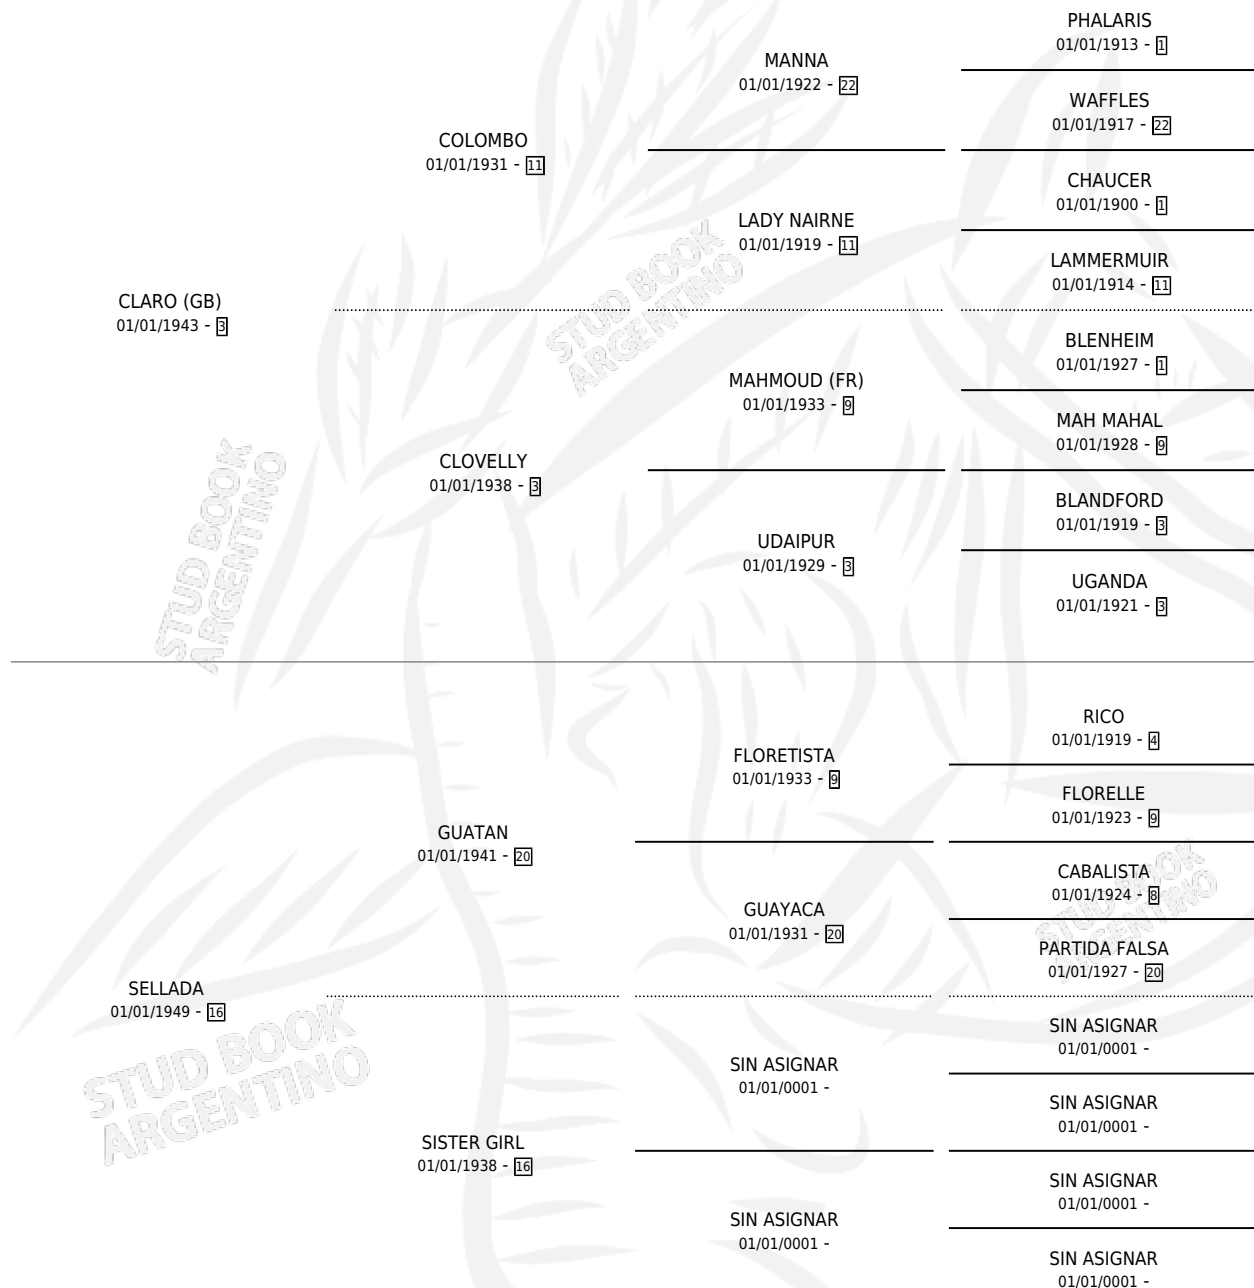

LACRADO

por **CLARO (GB)** y **SELLADA** por **GUATAN**

Argentina · Macho · Zaino · SP · 01/01/1959
Familia 16-d · Volumen 23

ESTADO

TIPIFICACIÓN SANGUÍNEA	X
TIPIFICACIÓN POR ADN	X
PASAPORTE	X
IDENTIFICACIÓN POR MICROCHIP	X
REPRODUCTOR	X

Lugar de nacimiento: Campo particular

Criador: Sin dato

~

HIJOS

	MACHOS	HEMBRAS
1 NACIERON	0	1

SIN ACTUACIONES

PEDIGREE

LACRADO