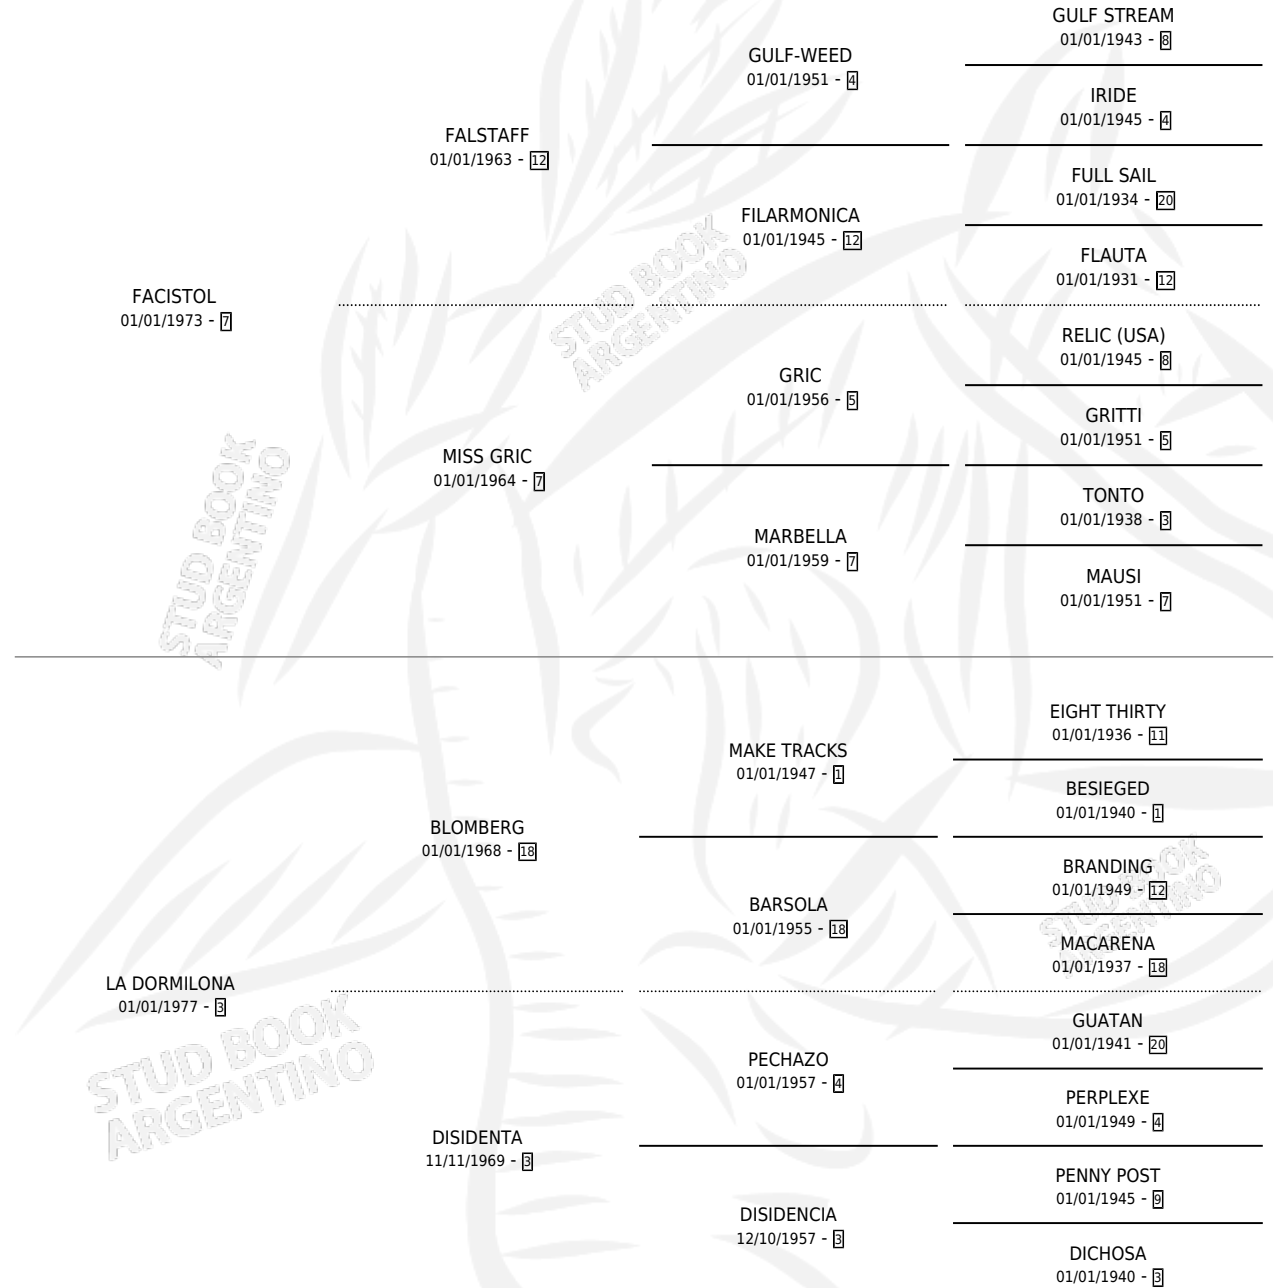

FACIDORMI

por FACISTOL y LA DORMILONA por BLOMBERG

Argentina · Hembra · Zaino · SP · 07/09/1985
Familia 3-h · Volumen 32

ESTADO

TIPIFICACIÓN SANGUÍNEA	✓
TIPIFICACIÓN POR ADN	X
PASAPORTE	X
IDENTIFICACIÓN POR MICROCHIP	X
REPRODUCTOR	✓

Lugar de nacimiento: Carrizales

Criador: Sin dato

PEDIGREE

CAMPAÑA

Solo carreras oficiales de Argentina

POR EDAD

EDAD	CC	1°	2°	3°	4°	5°	NP	CLC	CLG	CLCG1	CLGG1	IMPORTE	GANANCIA / CC
3 AÑOS	1	0	0	0	0	0	1	0	0	0	0	\$0	\$0
TOTALES	1	0	0	0	0	0	1	0	0	0	0	\$0	\$0
%		0.0%	0.0%	0.0%	0.0%	0.0%	100%	0.0%	0.0%	0.0%	0.0%		