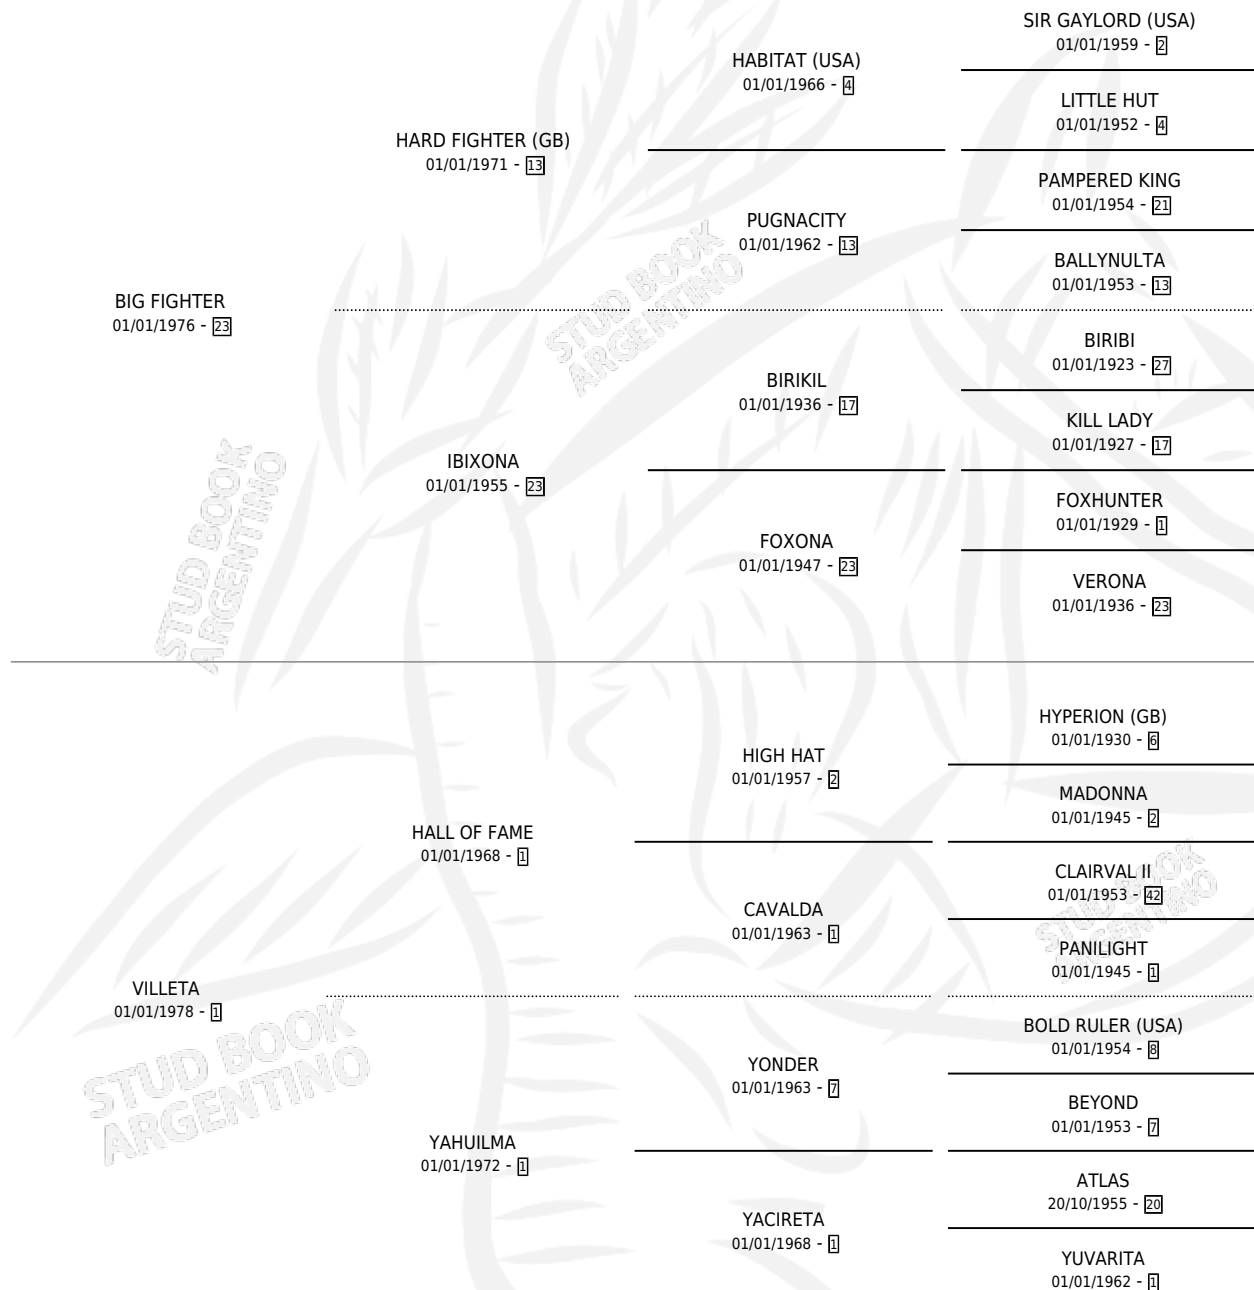

BIG VENTURE

por **BIG FIGHTER** y **VILLETA** por **HALL OF FAME**

Argentina · Hembra · Alazan Tostado · SP · 30/09/1985
Familia 1-d · Volumen 32

ESTADO

TIPIFICACIÓN SANGUÍNEA	✓
TIPIFICACIÓN POR ADN	X
PASAPORTE	X
IDENTIFICACIÓN POR MICROCHIP	X
REPRODUCTOR	✓

Lugar de nacimiento: El Malacate

Criador: Sin dato

~

HIJOS

	MACHOS	HEMBRAS
2 NACIERON	1	1
SIN ACTUACIONES		

PEDIGREE

S

mientos 2 / Efectividad 40.00%

PADRILLO	PRODUCTO	CRIADOR	1ER SERVICIO	ÚLTIMO SERVICIO
CAPO MAXIMO	∅		04/11/1996	04/11/1996
BIG VENTURE	∅		01/12/1993	03/12/1993
SUN TROPICAL	TROPICANA BIG (H AT, 17/10/1993)	SIN DATO	08/11/1992	09/11/1992
EL APURADO	∅		21/09/1991	18/12/1991
FRAY HAMLET	BIG HAM (M ZC, 20/08/1991)	SIN DATO	16/08/1990	13/09/1990