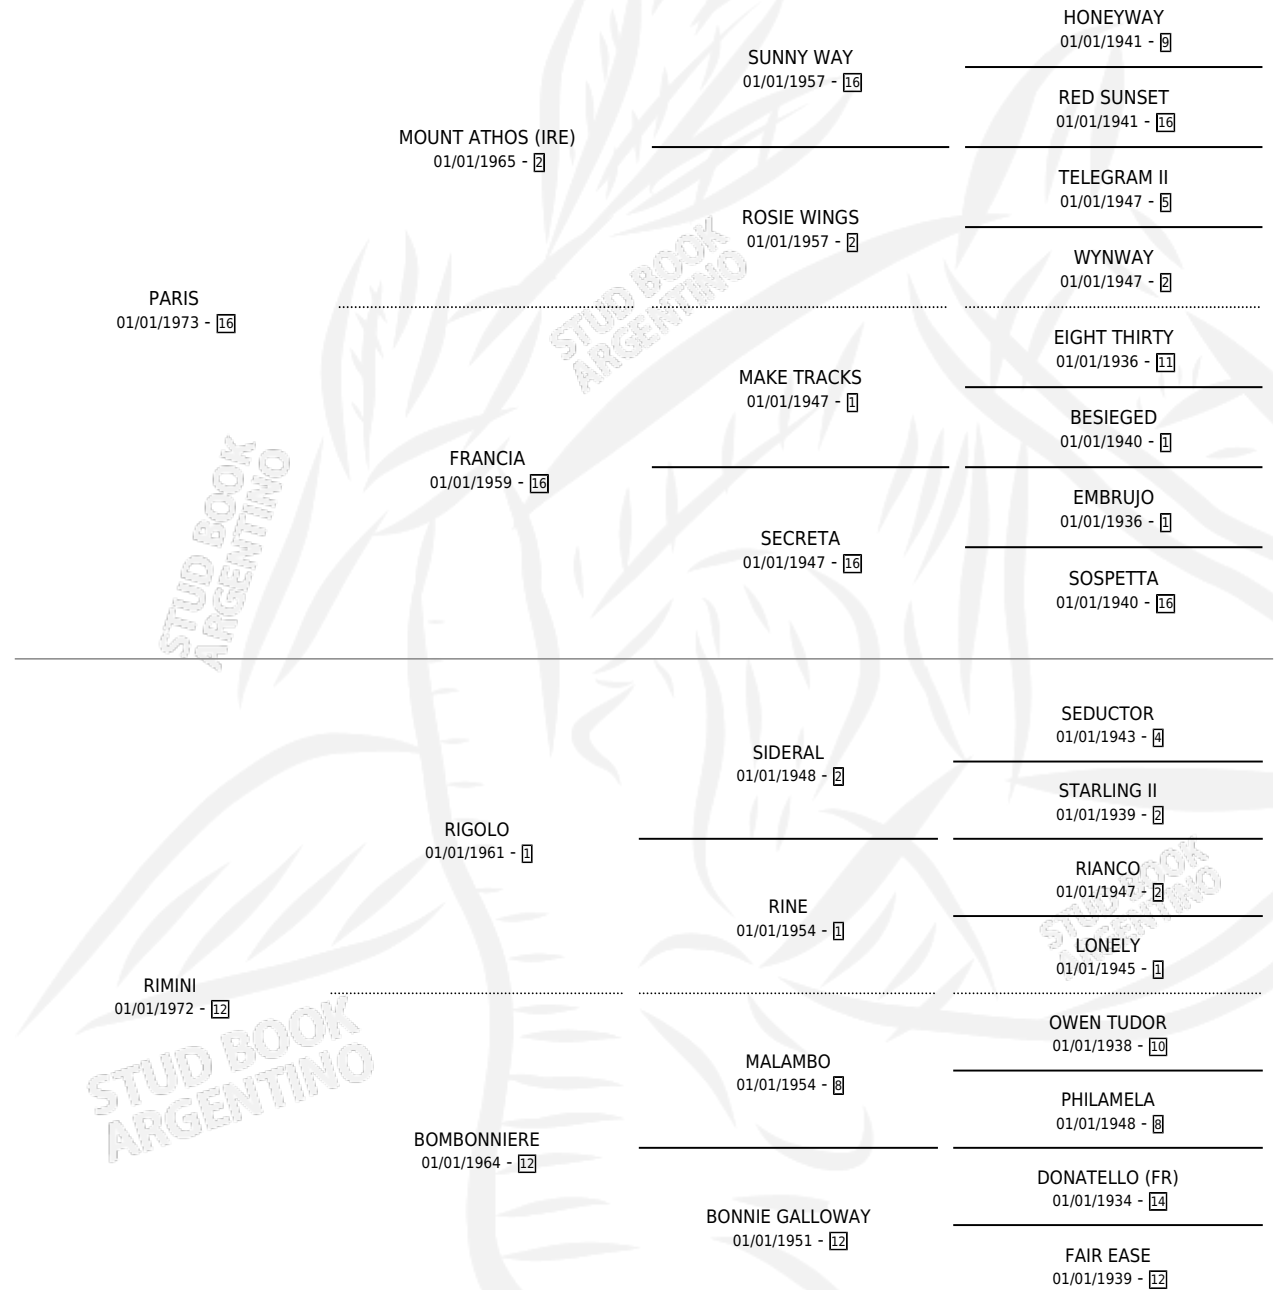

TARANTO

por **PARIS** y **RIMINI** por **RIGOLO**

Argentina · Macho · Alazan · SP · 23/09/1985
Familia 12 · Volumen 32

ESTADO

TIPIFICACIÓN SANGUÍNEA	X
TIPIFICACIÓN POR ADN	X
PASAPORTE	X
IDENTIFICACIÓN POR MICROCHIP	X
REPRODUCTOR	X

Lugar de nacimiento: Vadarkblar

Criador: Sin dato

PEDIGREE