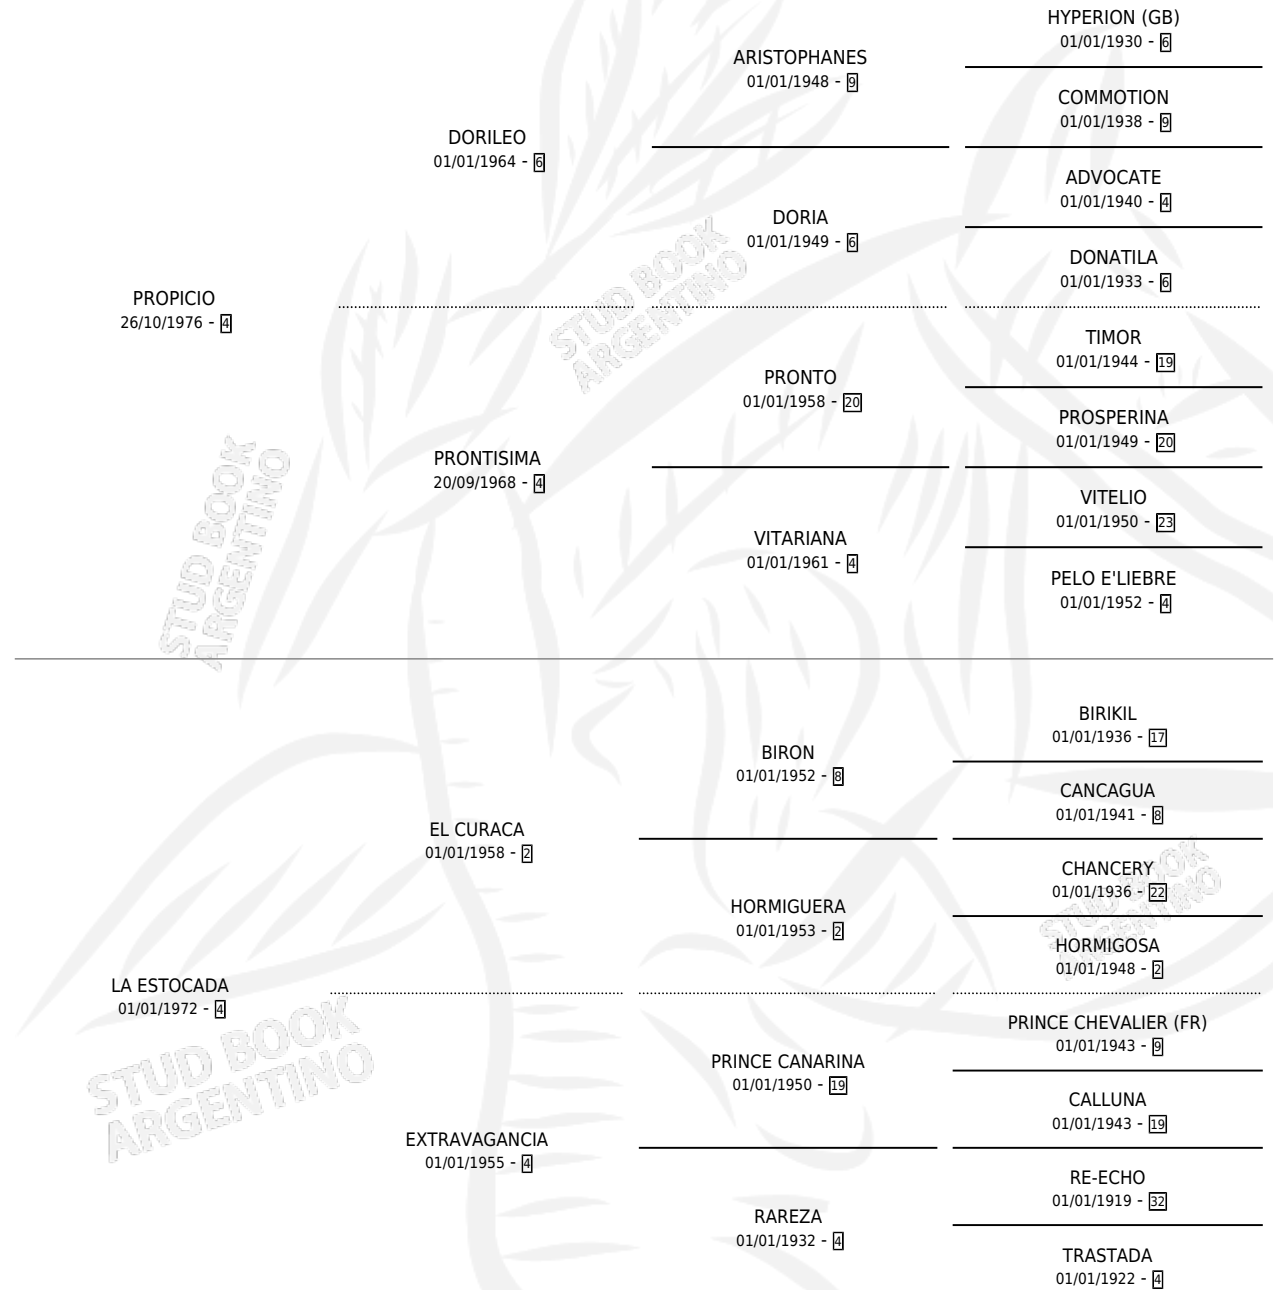

ENCOURAGE

por PROPICIO y LA ESTOCADA por EL CURACA

Argentina · Macho · Alazan · SP · 12/09/1985
Familia 4-b · Volumen 32

ESTADO

TIPIFICACIÓN SANGUÍNEA	X
TIPIFICACIÓN POR ADN	X
PASAPORTE	X
IDENTIFICACIÓN POR MICROCHIP	X
REPRODUCTOR	X

Lugar de nacimiento: El Turf

Criador: Sin dato

PEDIGREE