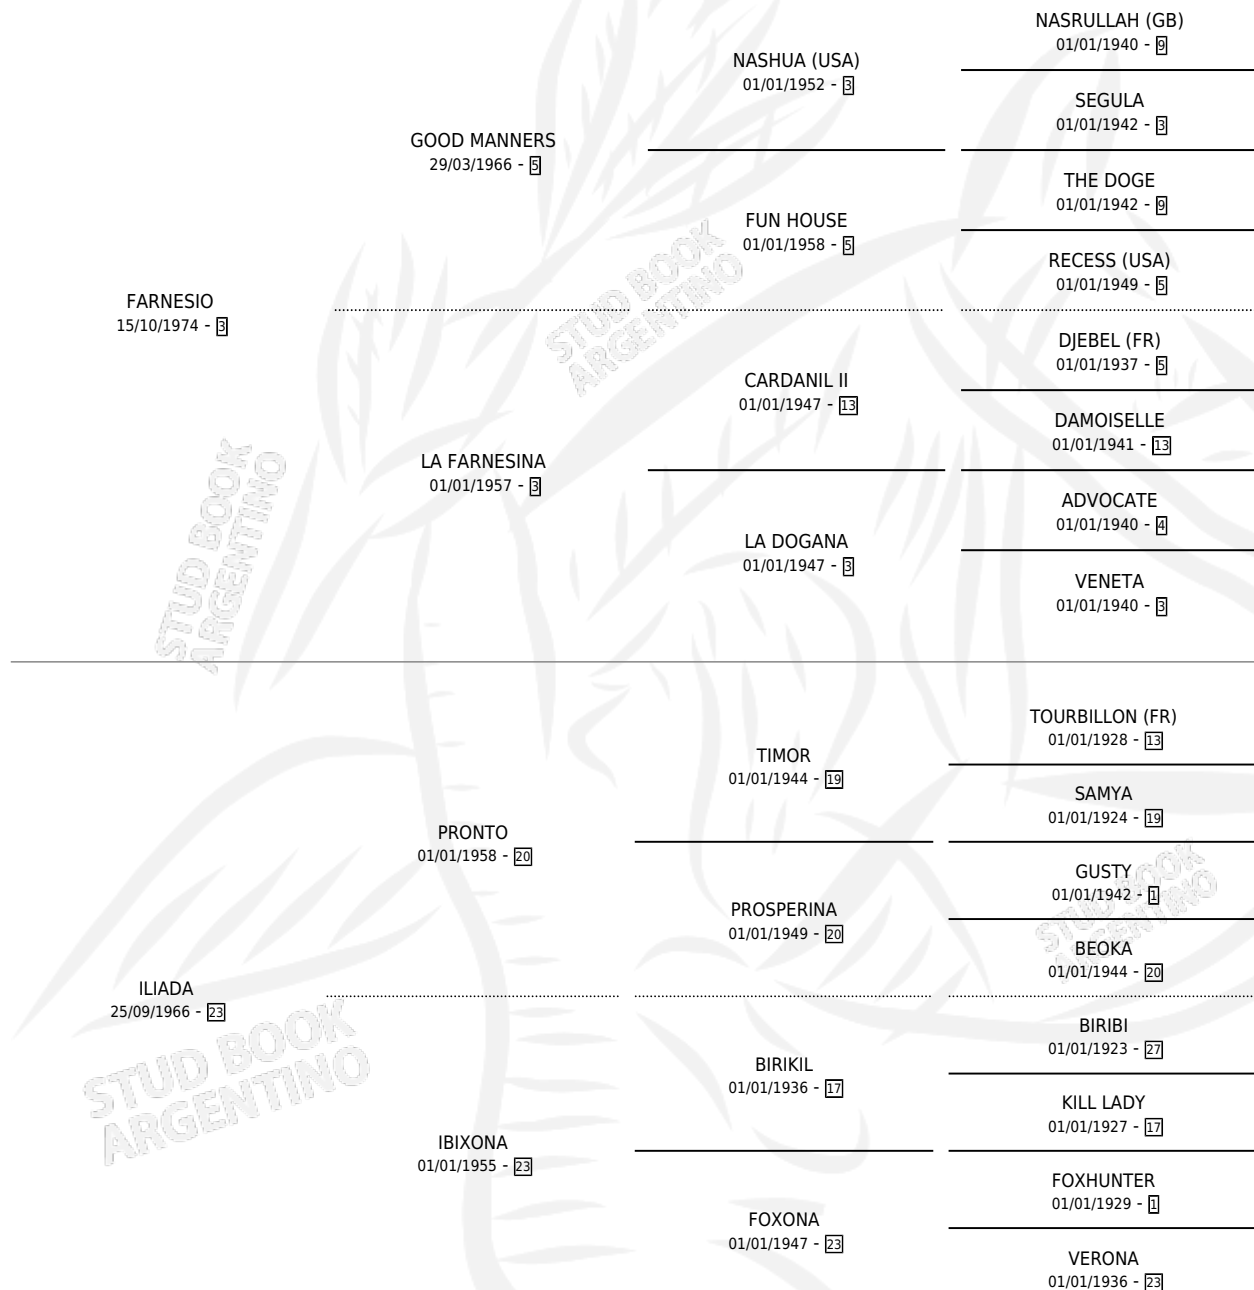

INTRIGUE

por **FARNESIO** y **ILIADA** por **PRONTO**

Argentina · Hembra · Zaino · SP · 28/09/1985
Familia 23-a · Volumen 32

ESTADO

TIPIFICACIÓN SANGUÍNEA	✓
TIPIFICACIÓN POR ADN	X
PASAPORTE	X
IDENTIFICACIÓN POR MICROCHIP	X
REPRODUCTOR	✓

Lugar de nacimiento: Abolengo

Criador: Abolengo

~

HIJOS

	MACHOS	HEMBRAS
3 NACIERON	3	0
3 CORRIERON	3	0
3 GANARON	3	0

1	0	0
GANADORES CL	GANADORES GR	GANADORES G1

PEDIGREE

CAMPAÑA

Solo carreras oficiales de Argentina

POR EDAD

EDAD	CC	1°	2°	3°	4°	5°	NP	CLC	CLG	CLCG1	CLGG1	IMPORTE	GANANCIA / CC
4 AÑOS	4	3	0	0	0	0	1	1	0	0	0	\$0	\$0
5 AÑOS	1	0	0	0	0	0	1	1	0	1	0	\$0	\$0
TOTALES	5	3	0	0	0	0	2	2	0	1	0	\$0	\$0
%		60.0%	0.0%	0.0%	0.0%	0.0%	40.0%	40.0%	0.0%	50.0%	0.0%		