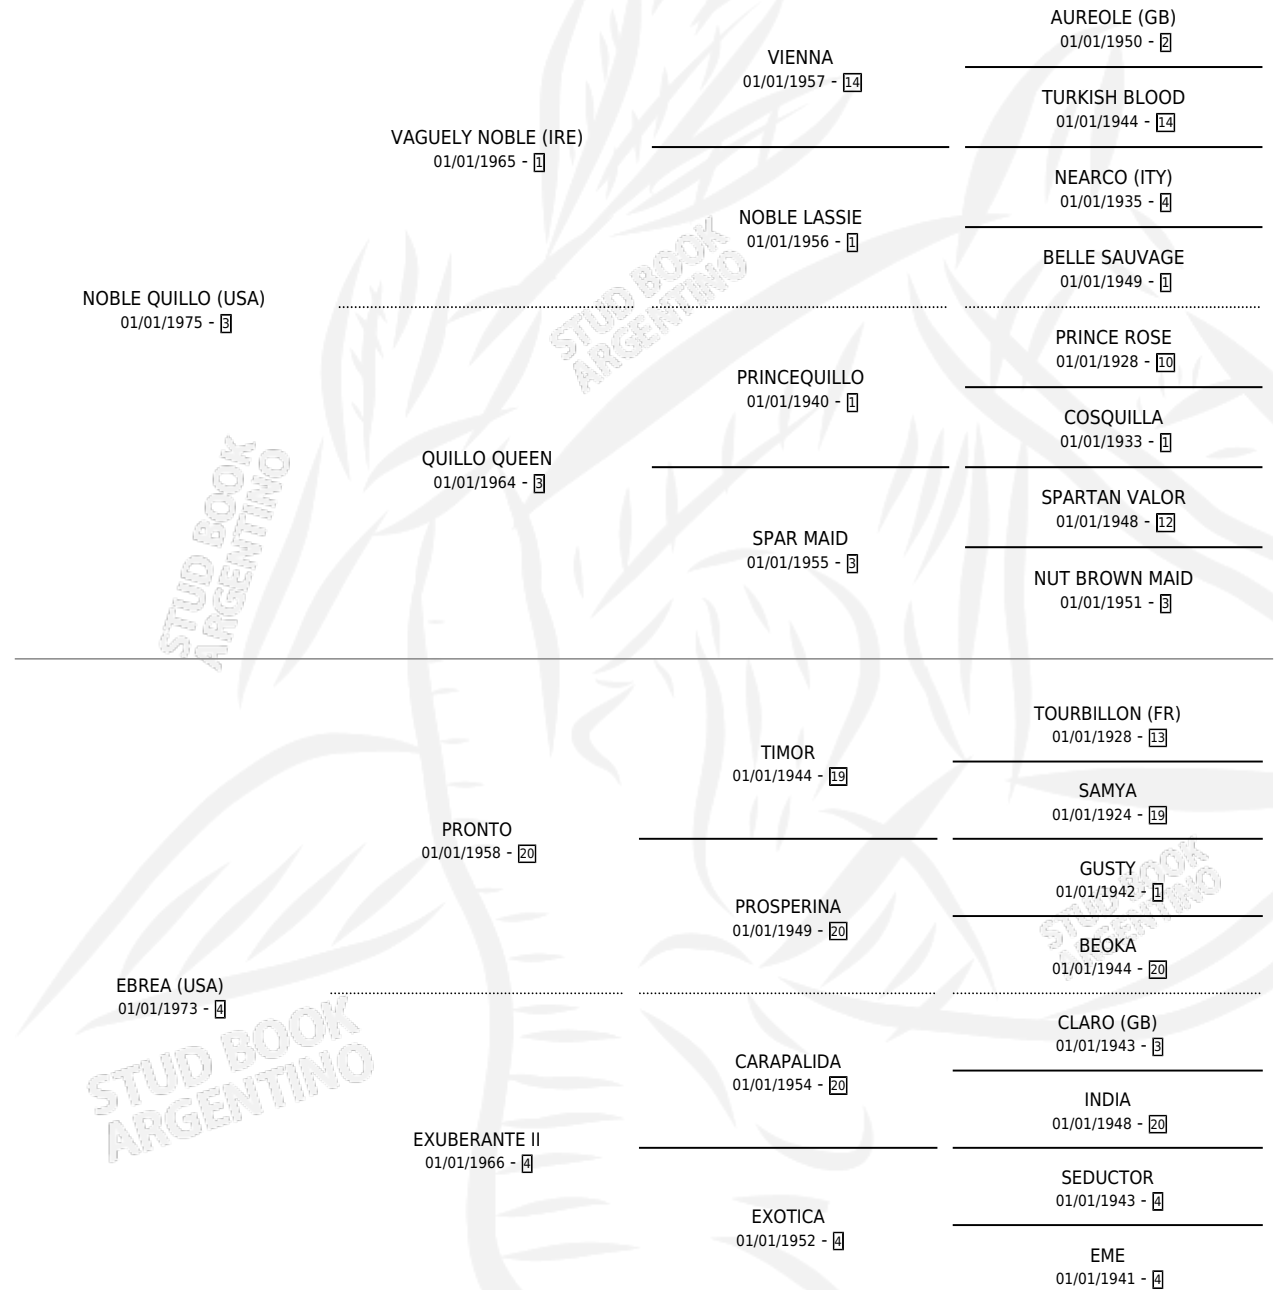

ECUATORIANA

por NOBLE QUILLO (USA) y EBREA (USA) por PRONTO

Argentina · Hembra · Zaino · SP · 12/09/1985
Familia 4-k · Volumen 32

ESTADO

TIPIFICACIÓN SANGUÍNEA	✓
TIPIFICACIÓN POR ADN	X
PASAPORTE	X
IDENTIFICACIÓN POR MICROCHIP	X
REPRODUCTOR	✓

Lugar de nacimiento: El Turf

Criador: Abolengo

~

HIJOS

	MACHOS	HEMBRAS
2 NACIERON	1	1
SIN ACTUACIONES		

PEDIGREE

S

mientos 2 / Efectividad 25.00%