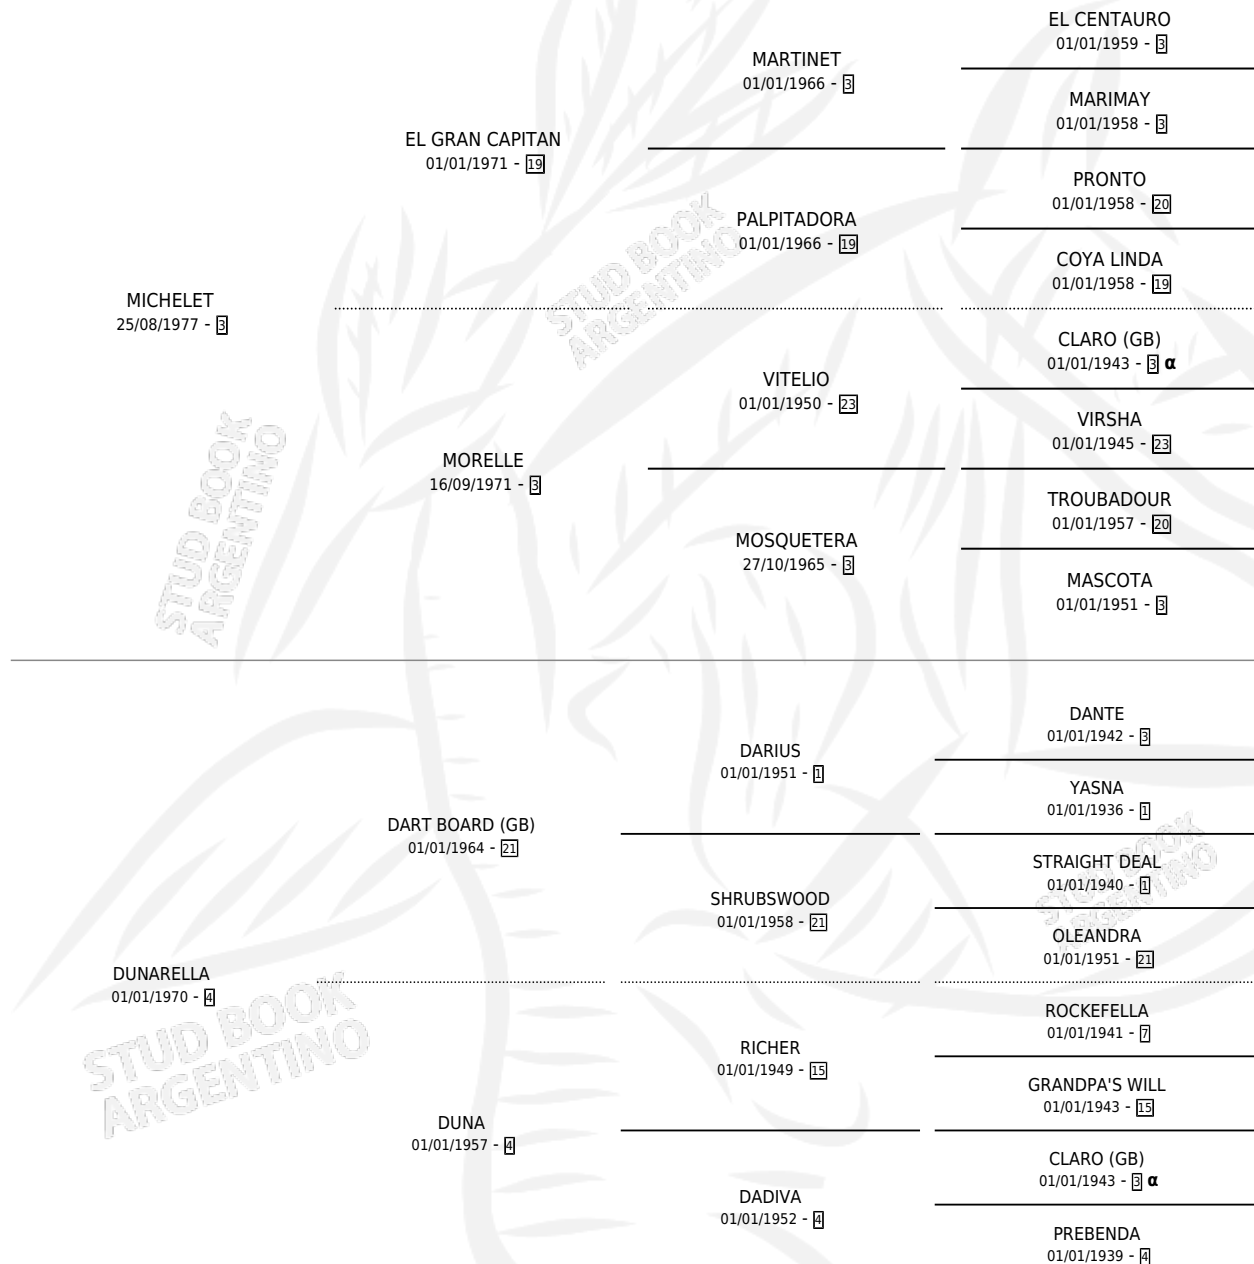

DYNASTIE

por MICHELET y DUNARELLA por DART BOARD (GB)

Argentina · Hembra · Zaino · SP · 18/09/1985
Familia 4-k · Volumen 32

ESTADO

TIPIFICACIÓN SANGUÍNEA	X
TIPIFICACIÓN POR ADN	X
PASAPORTE	X
IDENTIFICACIÓN POR MICROCHIP	X
REPRODUCTOR	X

Lugar de nacimiento: Abolengo

Criador: Sin dato

~

HIJOS

	MACHOS	HEMBRAS
2 NACIERON	0	2
SIN ACTUACIONES		

PEDIGREE

INBREEDING : α

EXPORTACIÓN / IMPORTACIÓN

FECHA	MOVIMIENTO	PAÍS
01/10/1988	EXPORTADO	BRASIL

DYNASTIE

Datos oficiales del Stud Book Argentino

Documento generado el 02/05/2026

studbook.org.ar