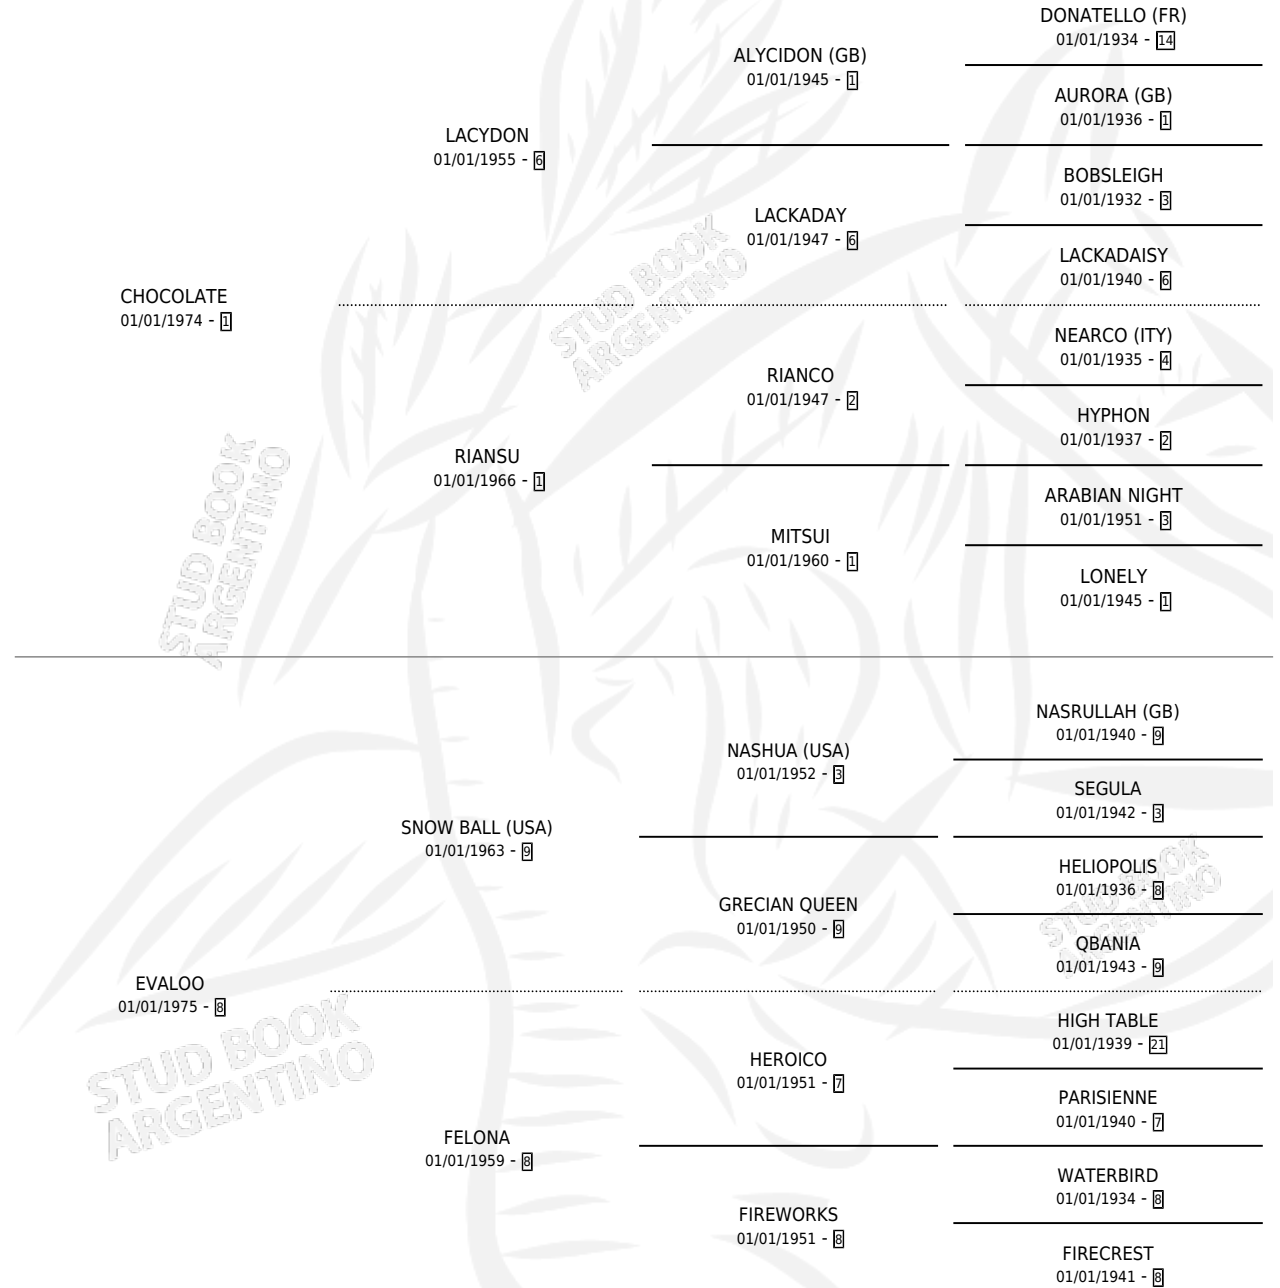

SWEET SOUND

por CHOCOLATE y EVALOO por SNOW BALL (USA)

Argentina · Hembra · Zaino Doradillo · SP · 29/09/1985
Familia 8-g · Volumen 32

ESTADO

TIPIFICACIÓN SANGUÍNEA	X
TIPIFICACIÓN POR ADN	X
PASAPORTE	X
IDENTIFICACIÓN POR MICROCHIP	X
REPRODUCTOR	X

Lugar de nacimiento: Los Lirios

Criador: Sin dato

PEDIGREE

CAMPAÑA

Solo carreras oficiales de Argentina

POR EDAD

EDAD	CC	1°	2°	3°	4°	5°	NP	CLC	CLG	CLCG1	CLGG1	IMPORTE	GANANCIA / CC
3 AÑOS	15	1	1	4	1	2	6	0	0	0	0	\$0	\$0
4 AÑOS	5	1	0	0	1	0	3	0	0	0	0	\$0	\$0
TOTALES	20	2	1	4	2	2	9	0	0	0	0	\$0	\$0
%		10.0%	5.0%	20.0%	10.0%	10.0%	45.0%	0.0%	0.0%	0.0%	0.0%		