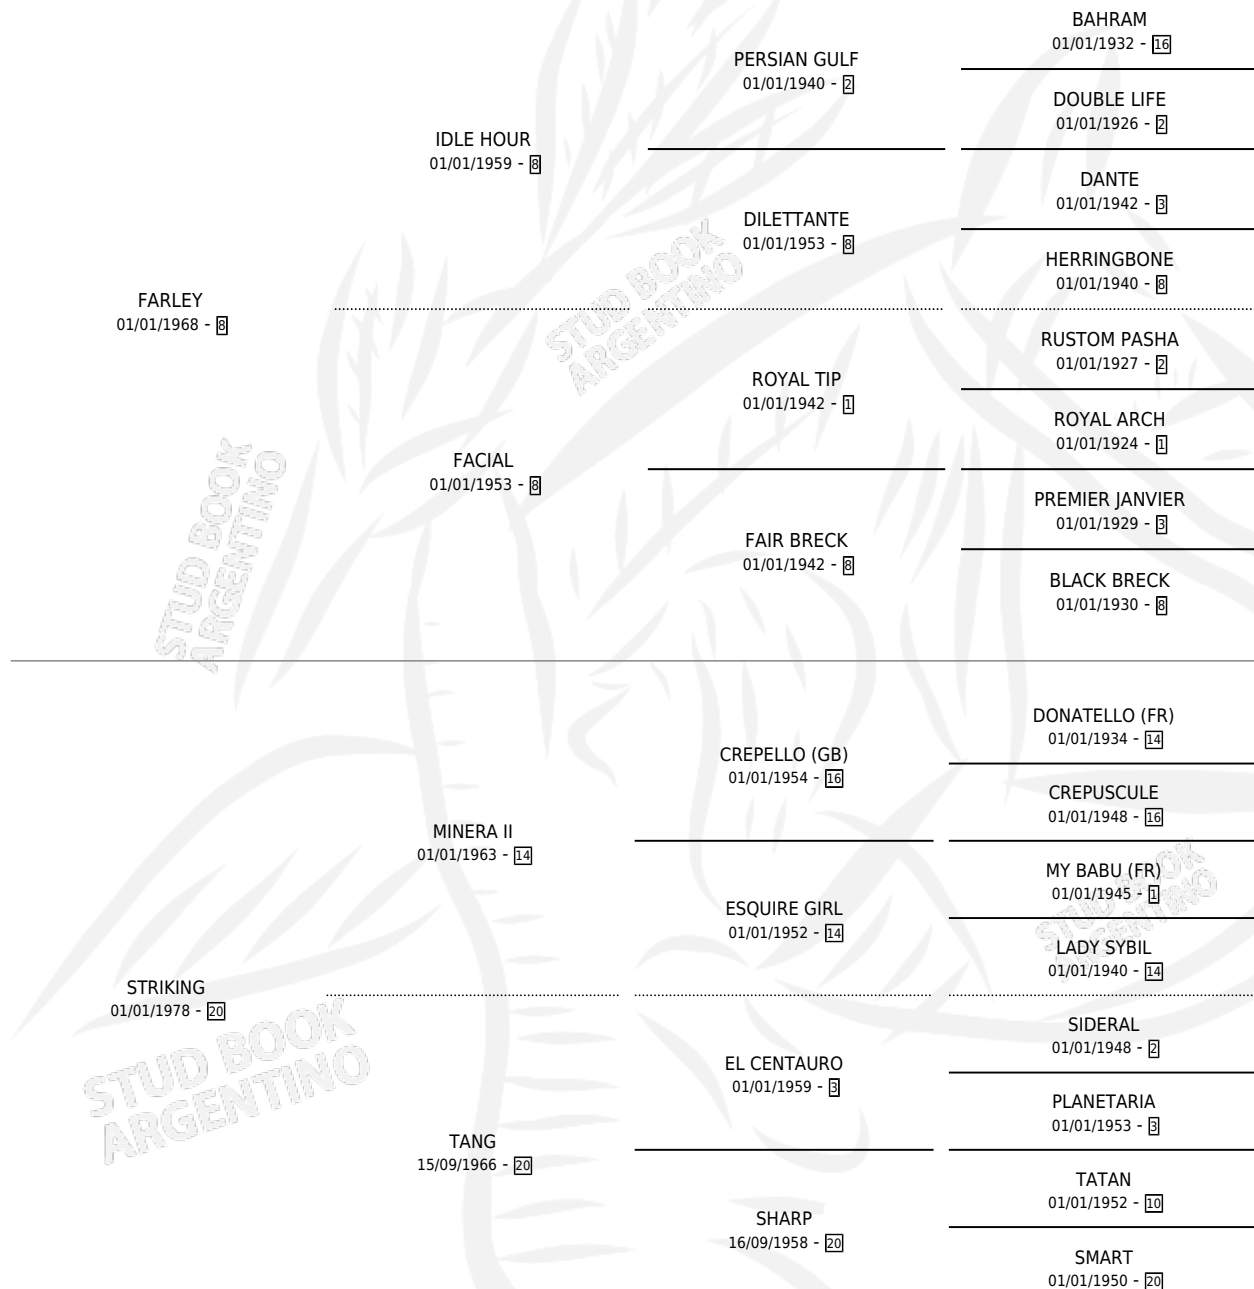

STRICK FAR

por FARLEY y STRIKING por MINERA II

Argentina · Hembra · Zaino Doradillo · SP · 22/09/1985
Familia 20-a · Volumen 32

ESTADO

TIPIFICACIÓN SANGUÍNEA	✓
TIPIFICACIÓN POR ADN	X
PASAPORTE	X
IDENTIFICACIÓN POR MICROCHIP	X
REPRODUCTOR	✓

Lugar de nacimiento: El Tala

Criador: Sin dato

~

HIJOS

	MACHOS	HEMBRAS
1 NACIERON	0	1

SIN ACTUACIONES

PEDIGREE

CAMPAÑA

Solo carreras oficiales de Argentina

POR EDAD

EDAD	CC	1°	2°	3°	4°	5°	NP	CLC	CLG	CLCG1	CLGG1	IMPORTE	GANANCIA / CC
3 AÑOS	1	0	0	0	0	0	1	0	0	0	0	\$0	\$0
TOTALES	1	0	0	0	0	0	1	0	0	0	0	\$0	\$0
%		0.0%	0.0%	0.0%	0.0%	0.0%	100%	0.0%	0.0%	0.0%	0.0%		