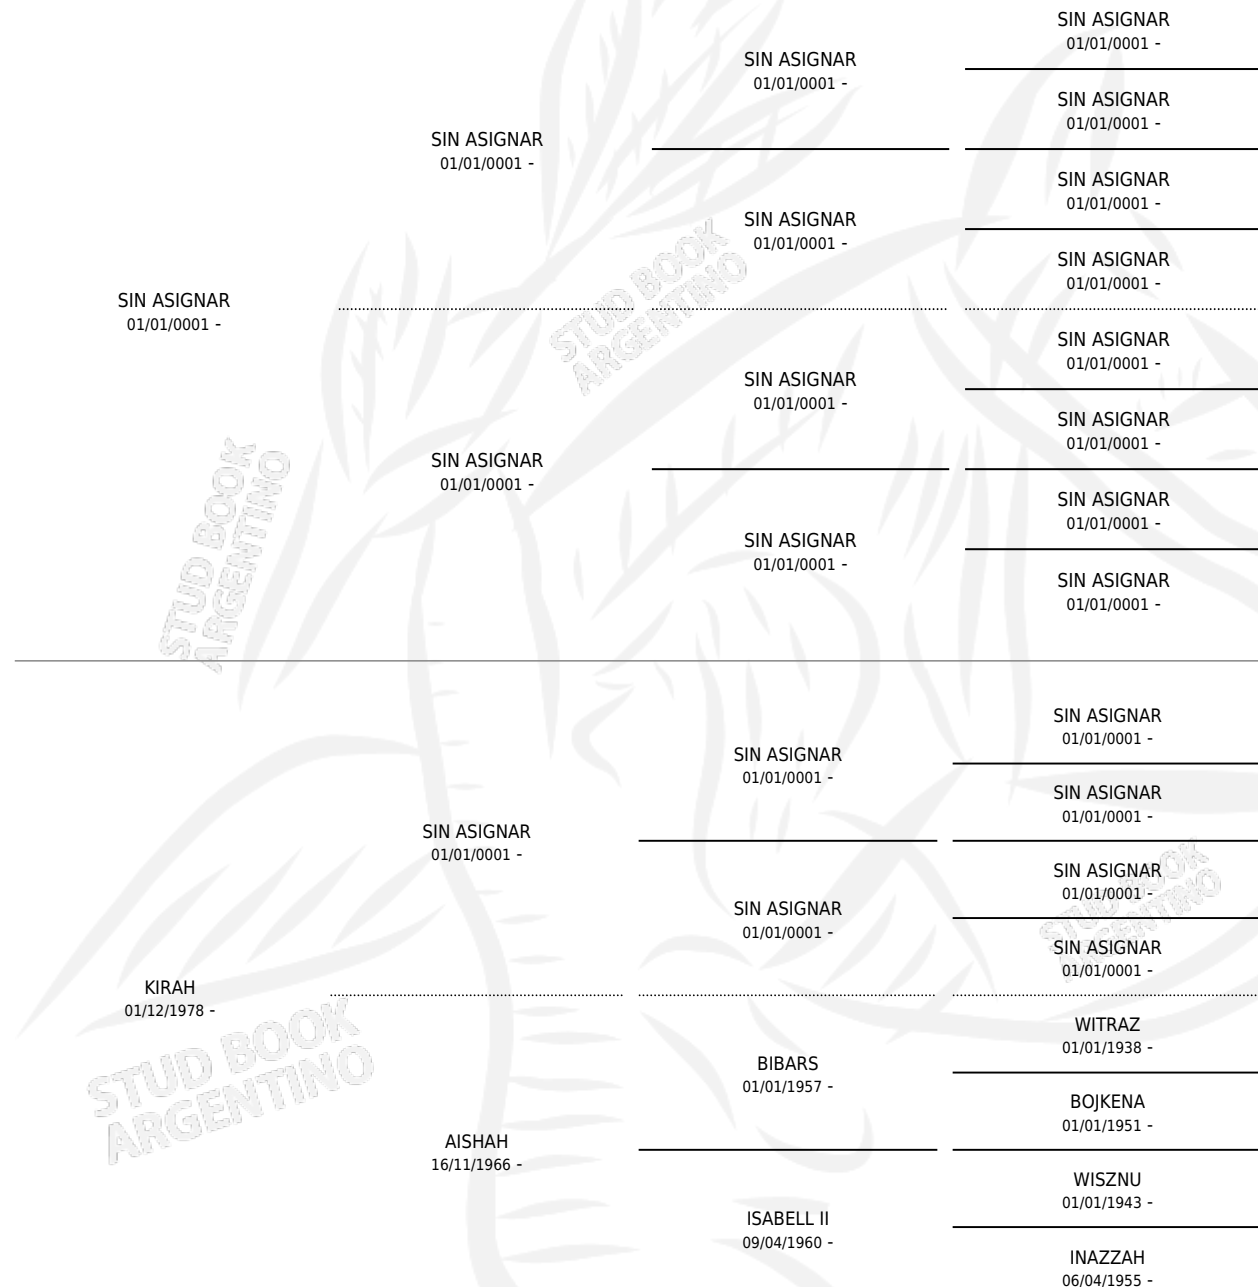

NECHBE

PEDIGREE

por SIN ASIGNAR y KIRAH por SIN ASIGNAR

Argentina · Hembra · Alazan · AP · 29/09/1985
Familia · Volumen 32

ESTADO

TIPIFICACIÓN SANGUÍNEA	X
TIPIFICACIÓN POR ADN	X
PASAPORTE	X
IDENTIFICACIÓN POR MICROCHIP	X
REPRODUCTOR	✓

Lugar de nacimiento: Marrakh

Criador: Sin dato

~

HIJOS

	MACHOS	HEMBRAS
1 NACIERON	0	1
SIN ACTUACIONES		

S

mientos 1 / Efectividad 33.33%

PADRILLO	PRODUCTO	CRIADOR	1ER SERVICIO	ÚLTIMO SERVICIO
IBN AILAN	SJ KHUKY (H ZC, 29/09/1999)	SIN DATO	15/10/1998	15/10/1998
IBN AILAN	Ø		09/11/1989	11/11/1989
IBN AILAN	Ø		29/11/1988	20/12/1988