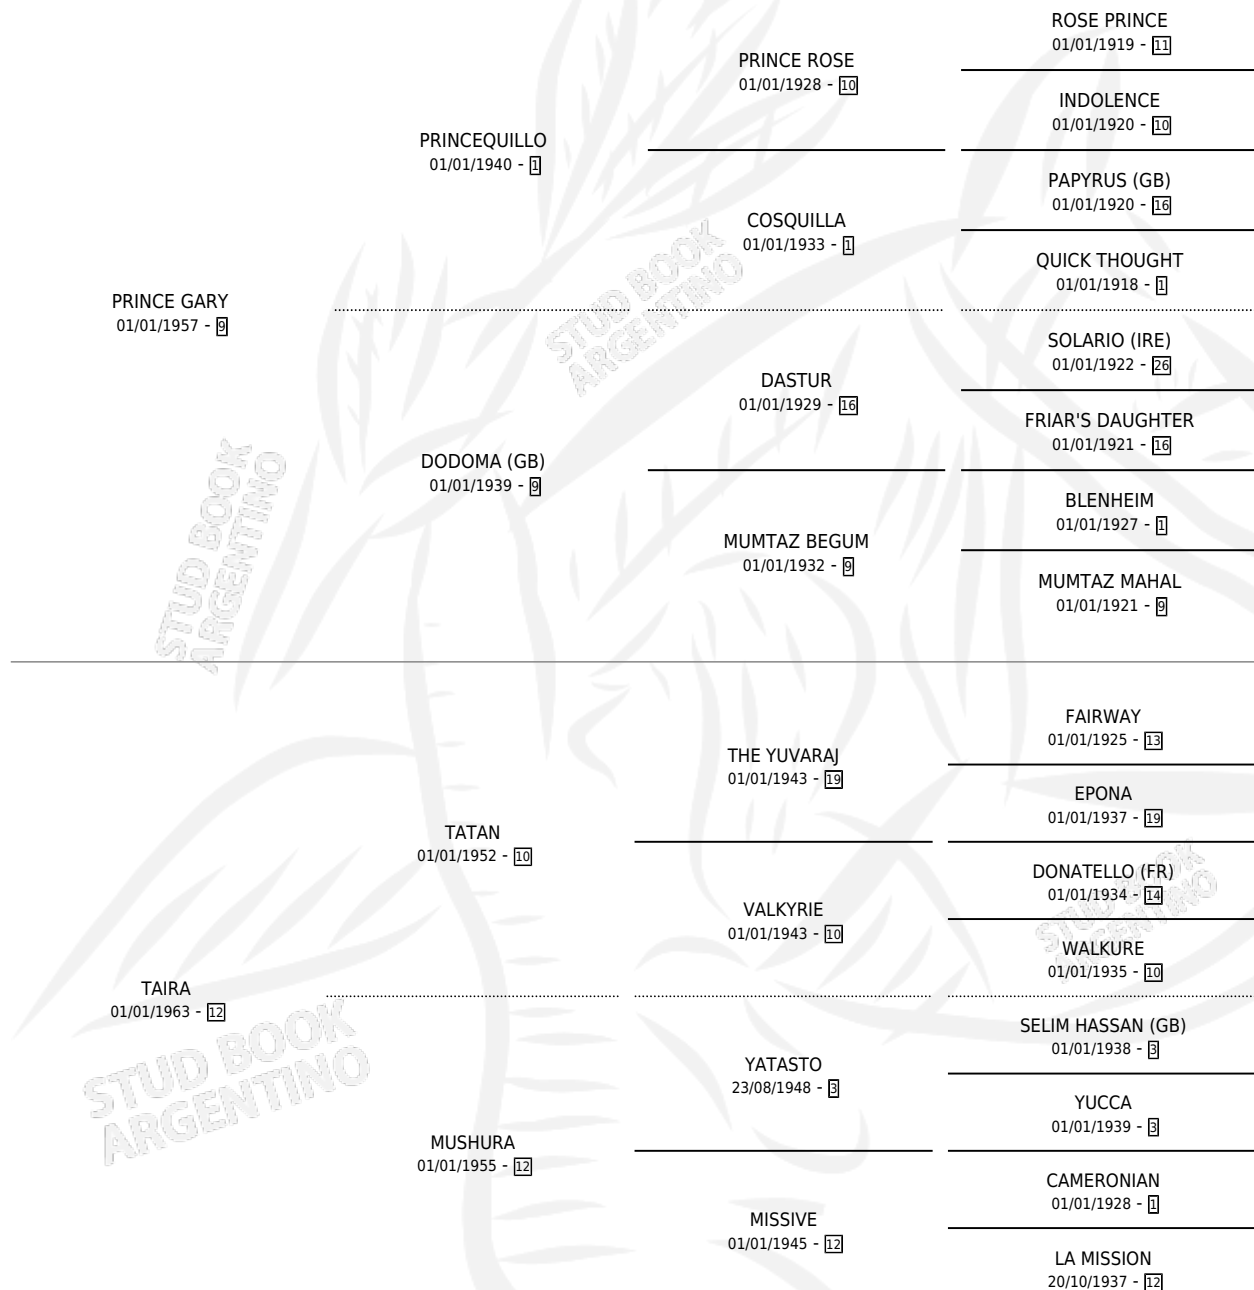

UNA MISION

por **PRINCE GARY** y **TAIRA** por **TATAN**

Argentina · Hembra · Zaino Colorado · SP · 27/10/1968
Familia 12-d · Volumen 26

ESTADO

TIPIFICACIÓN SANGUÍNEA	X
TIPIFICACIÓN POR ADN	X
PASAPORTE	X
IDENTIFICACIÓN POR MICROCHIP	X
REPRODUCTOR	✓

Lugar de nacimiento: Campo particular

Criador: Sin dato

~

HIJOS

	MACHOS	HEMBRAS
5 NACIERON	3	2
2 CORRIERON	2	0
1 GANARON	1	0
0 GANADORES CL	0 GANADORES GR	0 GANADORES G1

PEDIGREE