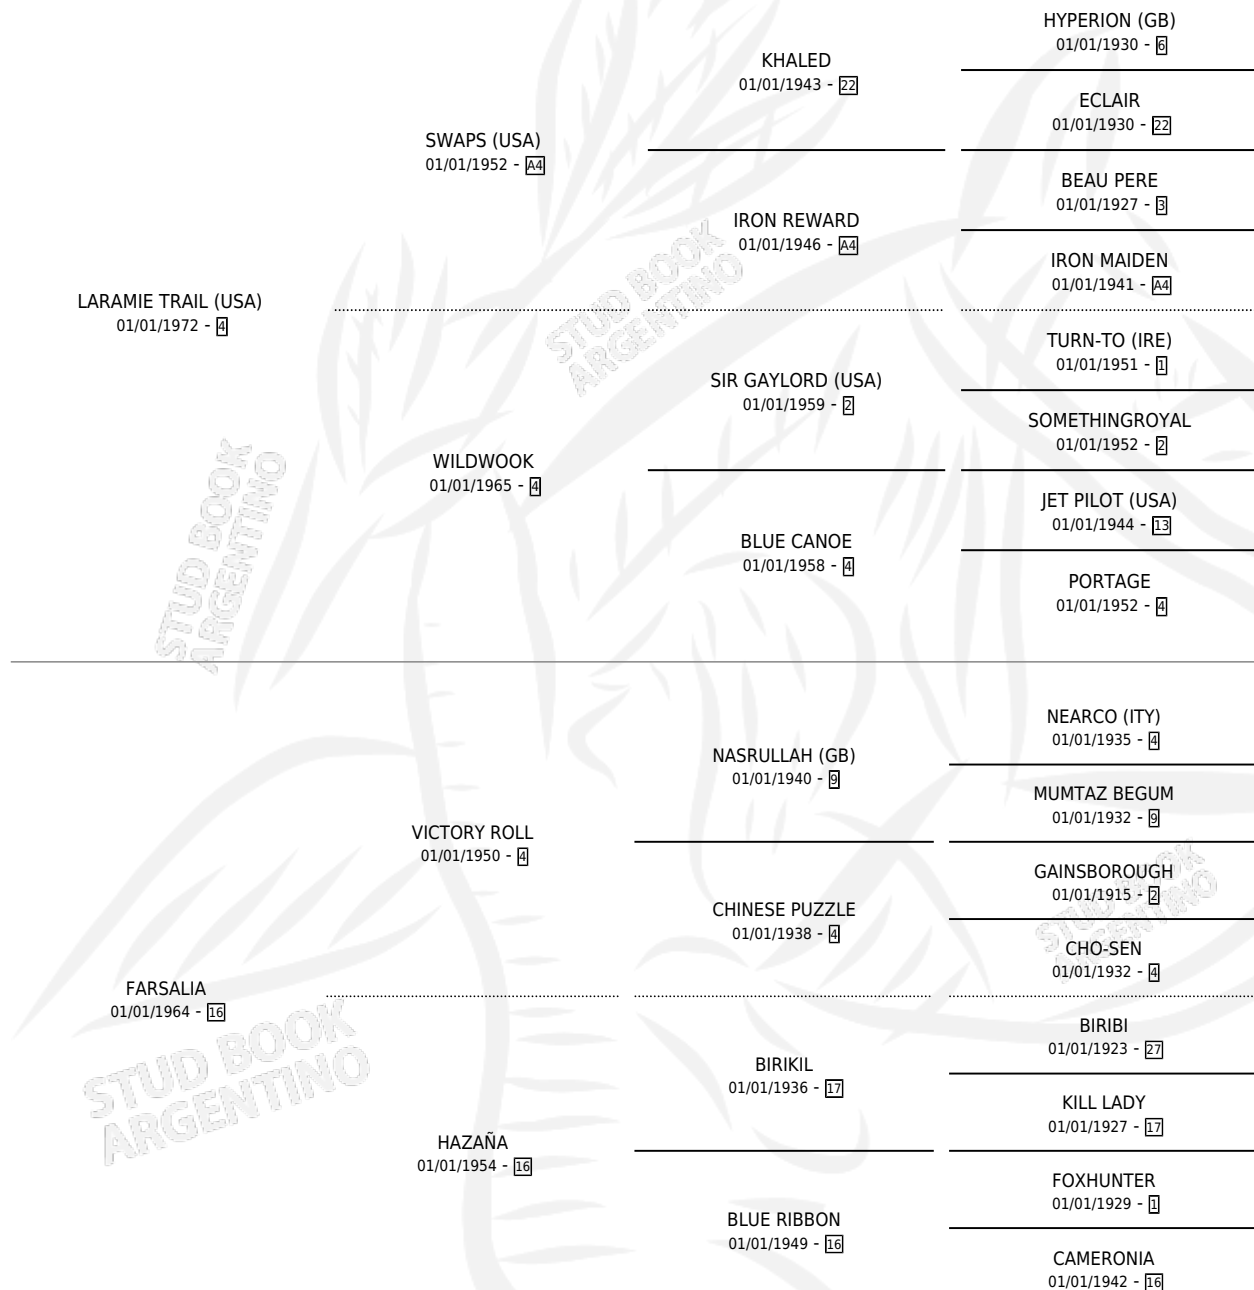

LA MER

por LARAMIE TRAIL (USA) y FARSALIA por VICTORY ROLL

Argentina · Hembra · Zaino · SP · 30/09/1985
Familia 16-d · Volumen 32

ESTADO

TIPIFICACIÓN SANGUÍNEA	✓
TIPIFICACIÓN POR ADN	X
PASAPORTE	X
IDENTIFICACIÓN POR MICROCHIP	X
REPRODUCTOR	✓

Lugar de nacimiento: El Candil
Criador: Sin dato

~

HIJOS

	MACHOS	HEMBRAS
4 NACIERON	3	1
4 CORRIERON	3	1
2 GANARON	1	1
0 GANADORES CL	0 GANADORES GR	0 GANADORES G1

PEDIGREE

CAMPAÑA

Solo carreras oficiales de Argentina