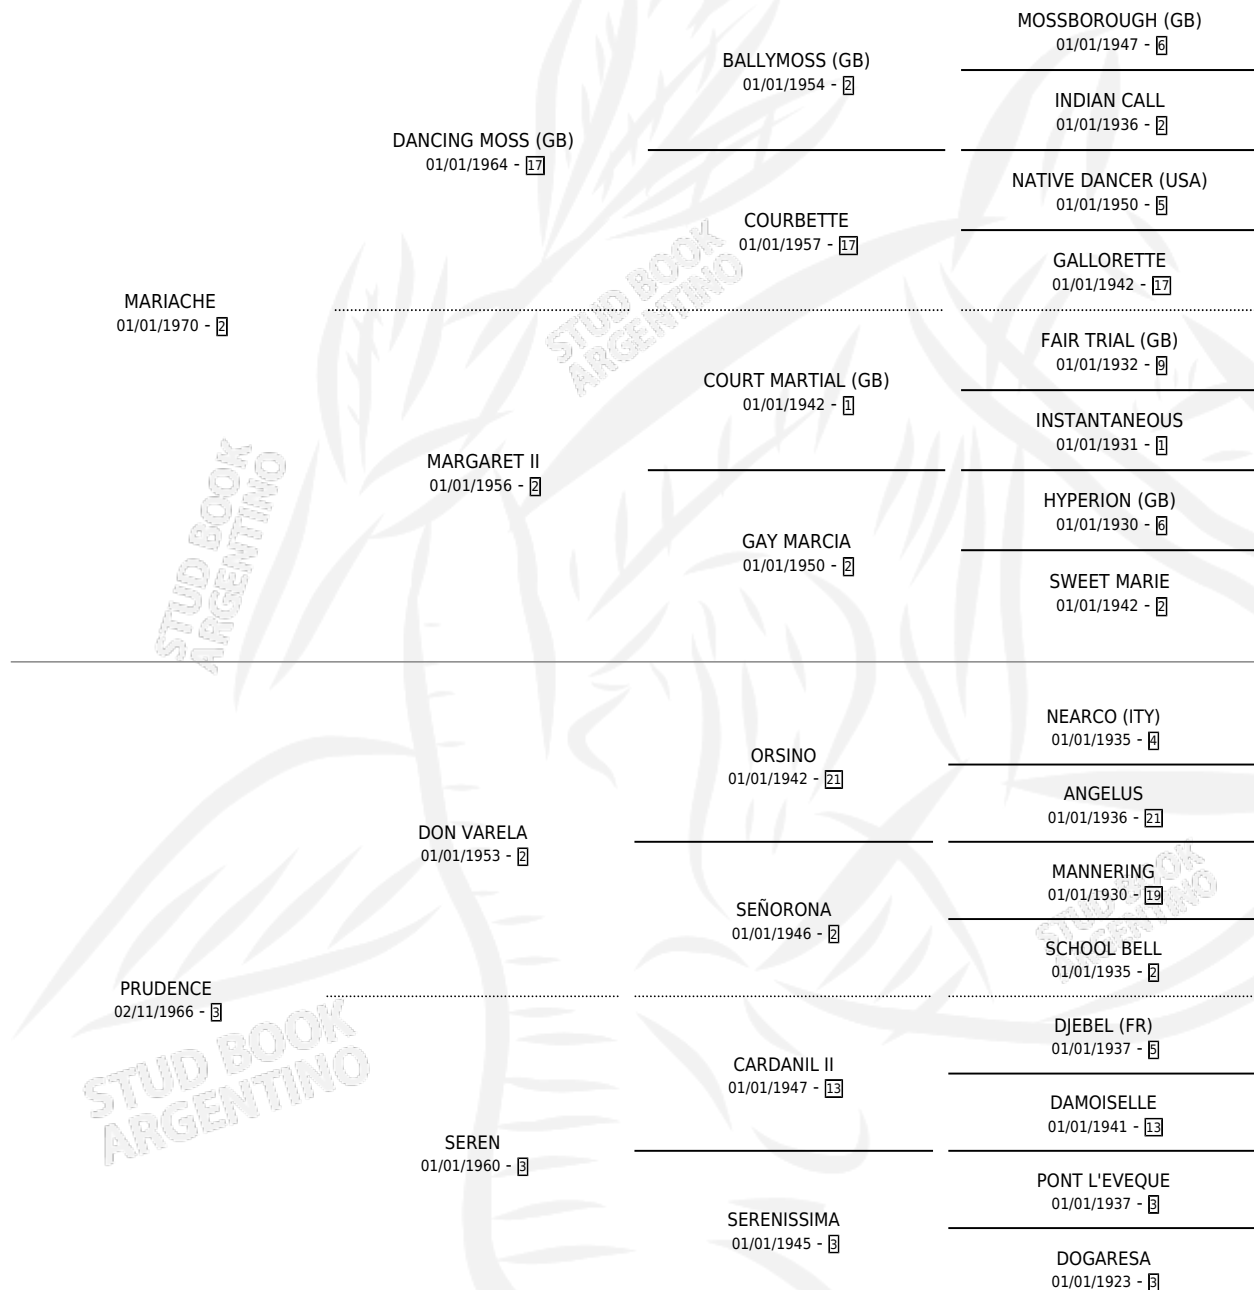

PULIDA

por **MARIACHE** y **PRUDENCE** por **DON VARELA**

Argentina · Hembra · Alazan · SP · 19/09/1985
Familia 3-b · Volumen 32

ESTADO

TIPIFICACIÓN SANGUÍNEA	✓
TIPIFICACIÓN POR ADN	X
PASAPORTE	X
IDENTIFICACIÓN POR MICROCHIP	X
REPRODUCTOR	✓

Lugar de nacimiento: Vacacion

Criador: Vacacion

~

HIJOS

	MACHOS	HEMBRAS
7 NACIERON	2	5
4 CORRIERON	1	3
3 GANARON	0	3
0 GANADORES CL	0 GANADORES GR	0 GANADORES G1

PEDIGREE

CAMPAÑA

Solo carreras oficiales de Argentina