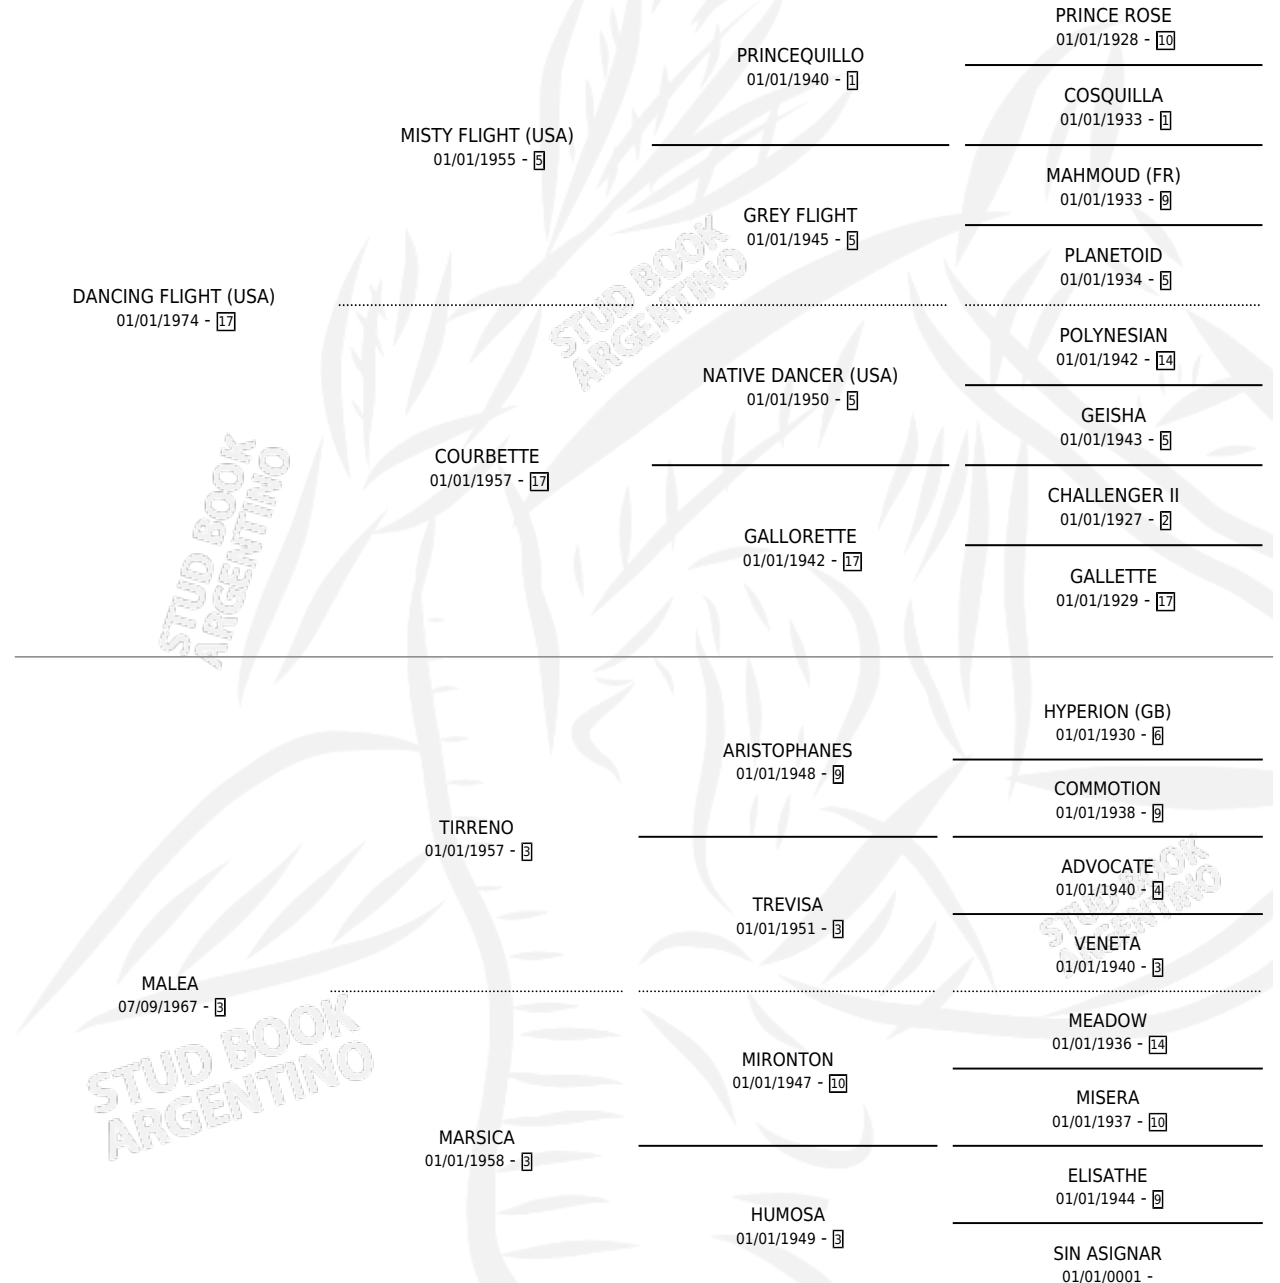

MALLARME

por **DANCING FLIGHT (USA)** y **MALEA** por **TIRRENO**

Argentina · Macho · Tordillo · SP · 17/09/1985
Familia 3 · Volumen 32

ESTADO

TIPIFICACIÓN SANGUÍNEA	✓
TIPIFICACIÓN POR ADN	X
PASAPORTE	X
IDENTIFICACIÓN POR MICROCHIP	X
REPRODUCTOR	✓

Lugar de nacimiento: San Lorenzo de Areco

Criador: Sin dato

~

HIJOS

	MACHOS	HEMBRAS
4 NACIERON	1	3
SIN ACTUACIONES		

PEDIGREE