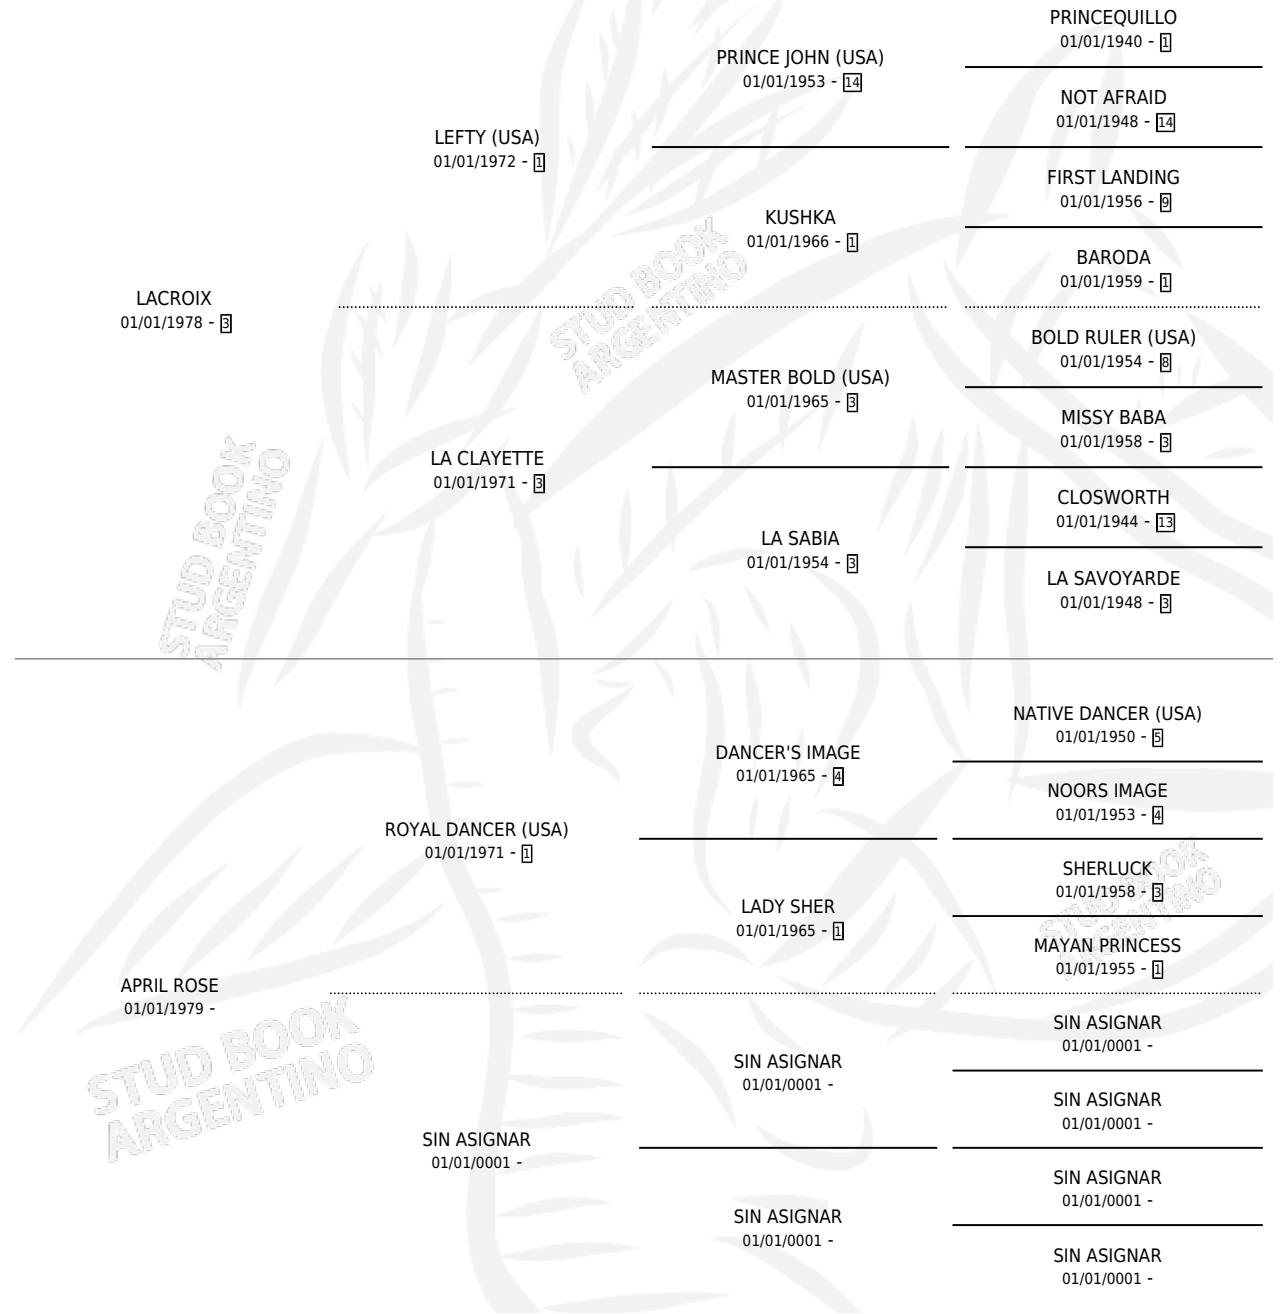

ROSACEO

por LACROIX y APRIL ROSE por ROYAL DANCER (USA)

Argentina · Macho · Alazan · SP · 18/09/1985
Familia · Volumen 32

ESTADO

TIPIFICACIÓN SANGUÍNEA	X
TIPIFICACIÓN POR ADN	X
PASAPORTE	X
IDENTIFICACIÓN POR MICROCHIP	X
REPRODUCTOR	X

Lugar de nacimiento: Aragon

Criador: Sin dato

PEDIGREE

CAMPAÑA

Solo carreras oficiales de Argentina

POR EDAD

EDAD	CC	1°	2°	3°	4°	5°	NP	CLC	CLG	CLCG1	CLGG1	IMPORTE	GANANCIA / CC
3 AÑOS	2	0	0	0	1	0	1	0	0	0	0	\$0	\$0
4 AÑOS	5	1	1	2	0	1	0	0	0	0	0	\$0	\$0
TOTALES	7	1	1	2	1	1	1	0	0	0	0	\$0	\$0
%		14.3%	14.3%	28.6%	14.3%	14.3%	14.3%	0.0%	0.0%	0.0%	0.0%		

Ganador en Tucuman, a los 4 años.

POR DISTANCIA

HIPODROMO	CC	1°	2°	3°	4°	5°	NP	CLC	CLG	CLCG1	CLGG1	IMPORTE
TUCUMAN	7	1	1	2	1	1	1	0	0	0	0	\$0
1200 MTS	3	1	1	0	0	1	0	0	0	0	0	\$0
1100 MTS	4	0	0	2	1	0	1	0	0	0	0	\$0