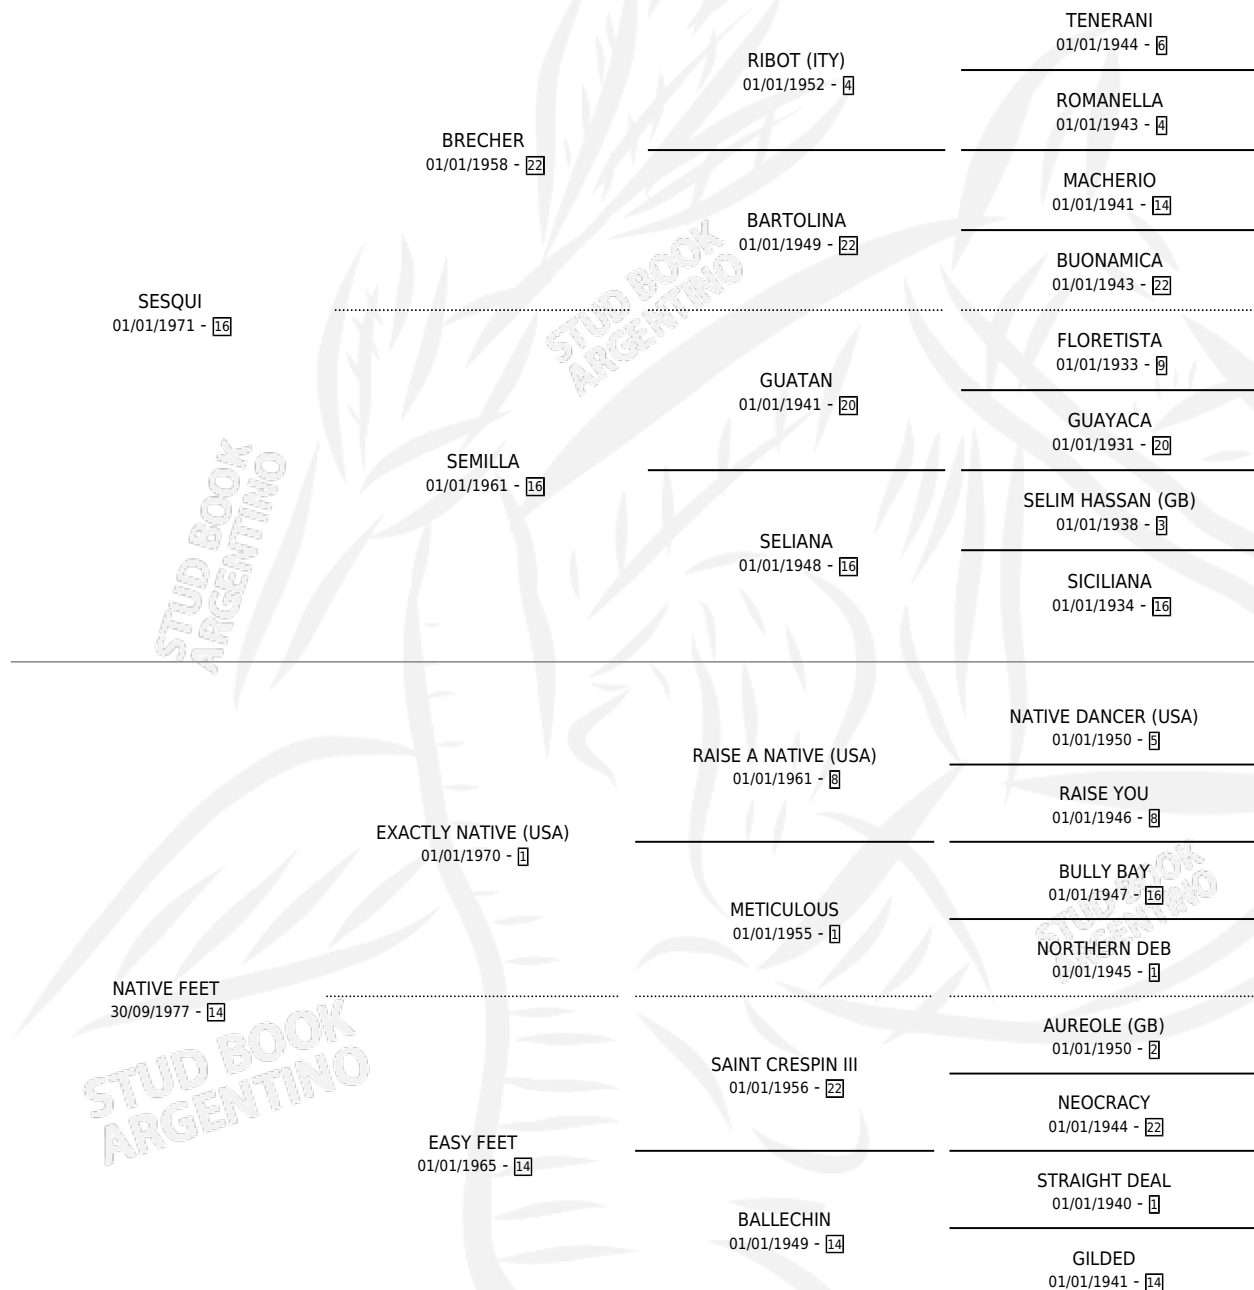

NATROLITA

por **SESQUI** y **NATIVE FEET** por **EXACTLY NATIVE (USA)**

Argentina · Hembra · Zaino · SP · 04/10/1985
Familia 14-c · Volumen 32

ESTADO

TIPIFICACIÓN SANGUÍNEA	X
TIPIFICACIÓN POR ADN	X
PASAPORTE	X
IDENTIFICACIÓN POR MICROCHIP	X
REPRODUCTOR	X

Lugar de nacimiento: Santo Stefano

Criador: Sin dato

PEDIGREE

CAMPAÑA

Solo carreras oficiales de Argentina

POR EDAD

EDAD	CC	1°	2°	3°	4°	5°	NP	CLC	CLG	CLCG1	CLGG1	IMPORTE	GANANCIA / CC
4 AÑOS	5	0	1	0	0	1	3	0	0	0	0	\$0	\$0
5 AÑOS	4	0	0	0	0	0	4	0	0	0	0	\$0	\$0
TOTALES	9	0	1	0	0	1	7	0	0	0	0	\$0	\$0
%		0.0%	11.1%	0.0%	0.0%	11.1%	77.8%	0.0%	0.0%	0.0%	0.0%		