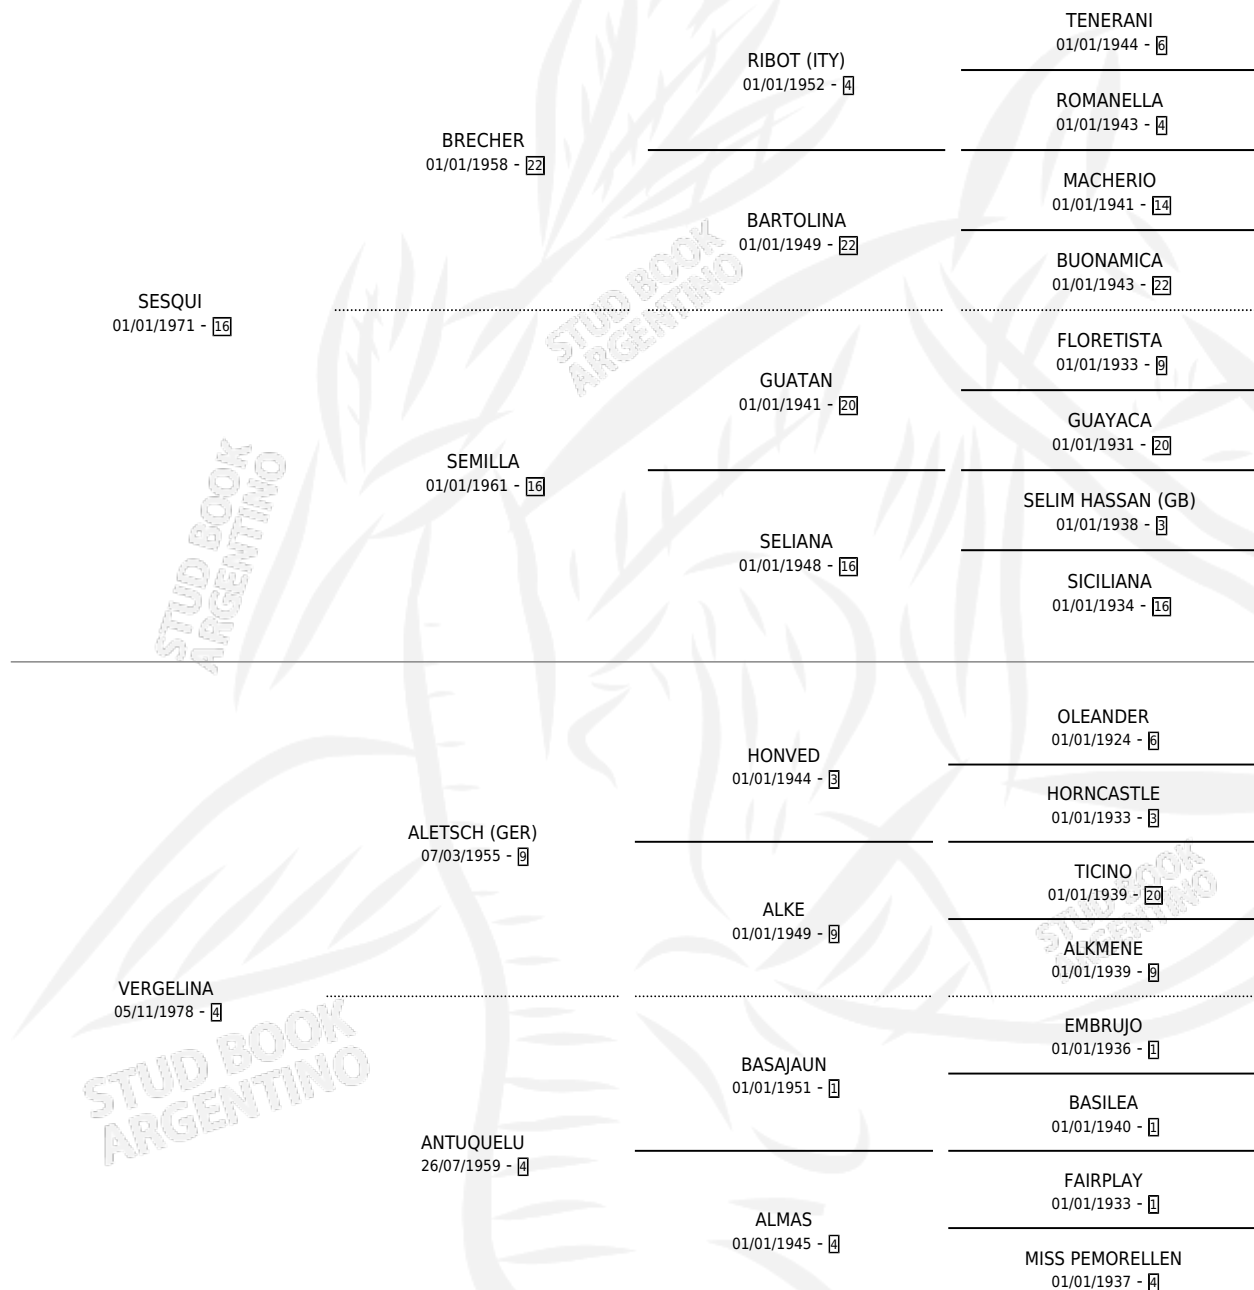

VERINGO

por SESQUI y VERGELINA por ALETSCHE (GER)

Argentina · Macho · Zaino · SP · 28/09/1985
Familia 4-j · Volumen 32

ESTADO

TIPIFICACIÓN SANGUÍNEA	X
TIPIFICACIÓN POR ADN	X
PASAPORTE	X
IDENTIFICACIÓN POR MICROCHIP	X
REPRODUCTOR	X

Lugar de nacimiento: Santo Stefano

Criador: Sin dato

PEDIGREE

VERINGO

Datos oficiales del Stud Book Argentino

Documento generado el 09/05/2026

studbook.org.ar