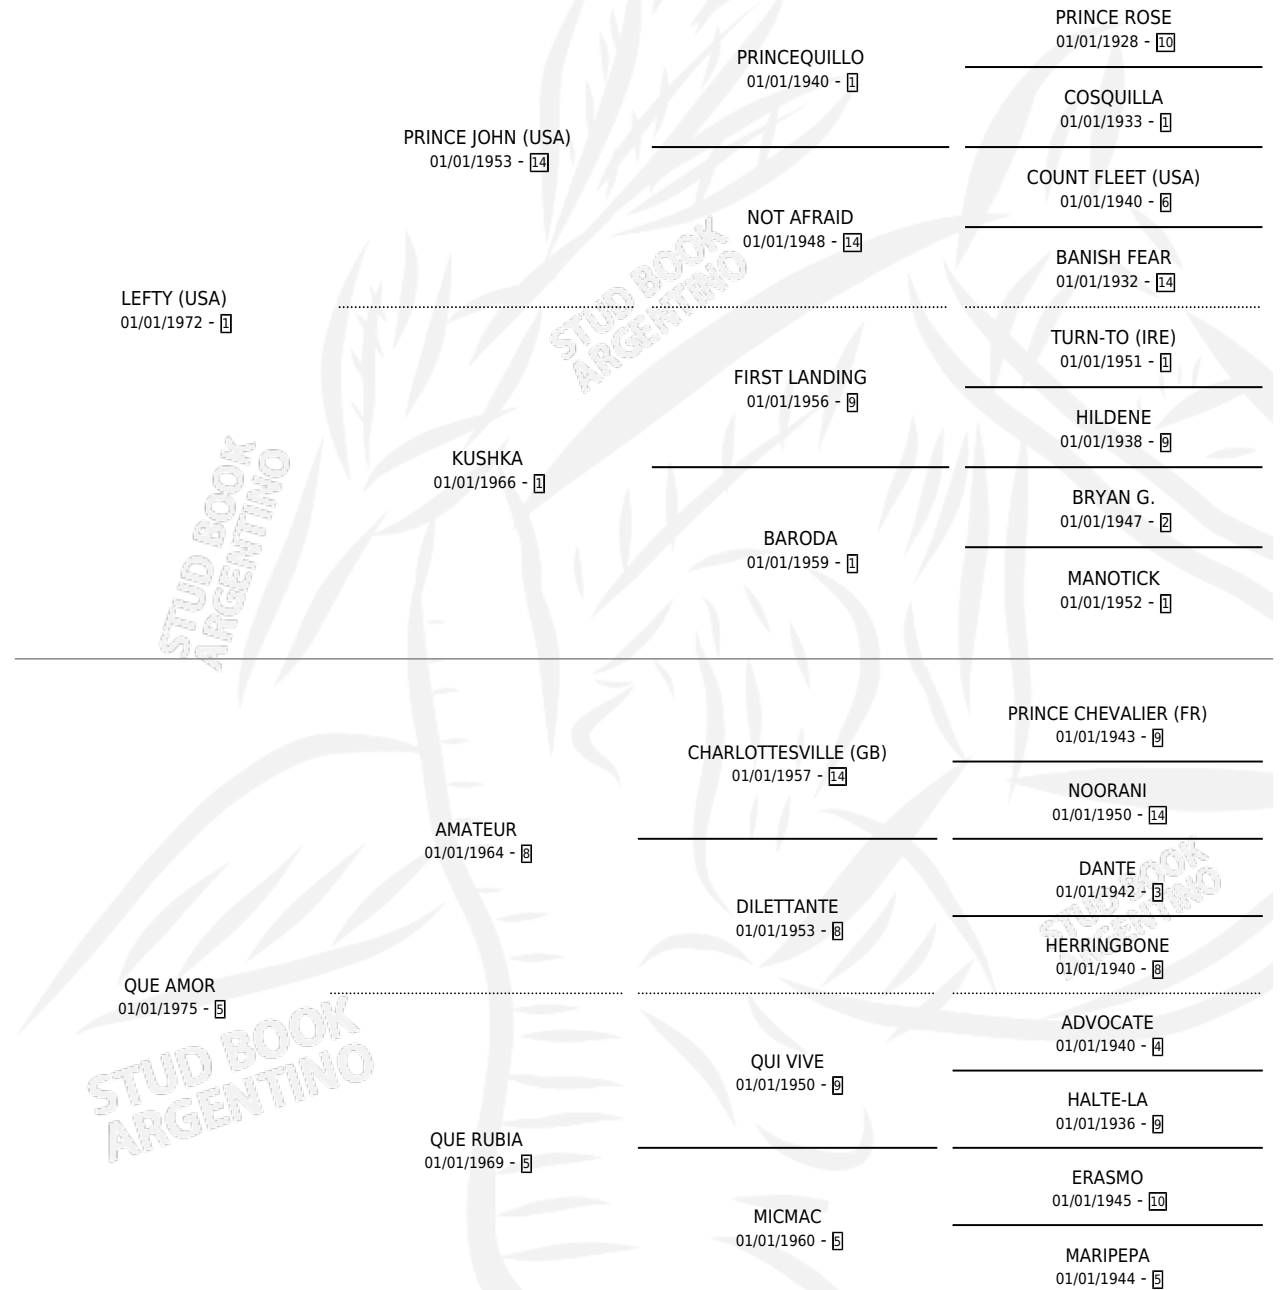

# QUE BRAVO

por LEFTY (USA) y QUE AMOR por AMATEUR

Argentina · Macho · Alazan · SP · 20/09/1985  
Familia 5-a · Volumen 32

## ESTADO

TIPIFICACIÓN SANGUÍNEA	X
TIPIFICACIÓN POR ADN	X
PASAPORTE	X
IDENTIFICACIÓN POR MICROCHIP	X
REPRODUCTOR	X

**Lugar de nacimiento:** Las Ortigas

**Criador:** Sin dato

## PEDIGREE

**EXPORTACIÓN / IMPORTACIÓN**

FECHA	MOVIMIENTO	PAÍS
01/07/1989	EXPORTADO	ESTADOS UNIDOS

~

**CAMPAÑA**

Solo carreras oficiales de Argentina