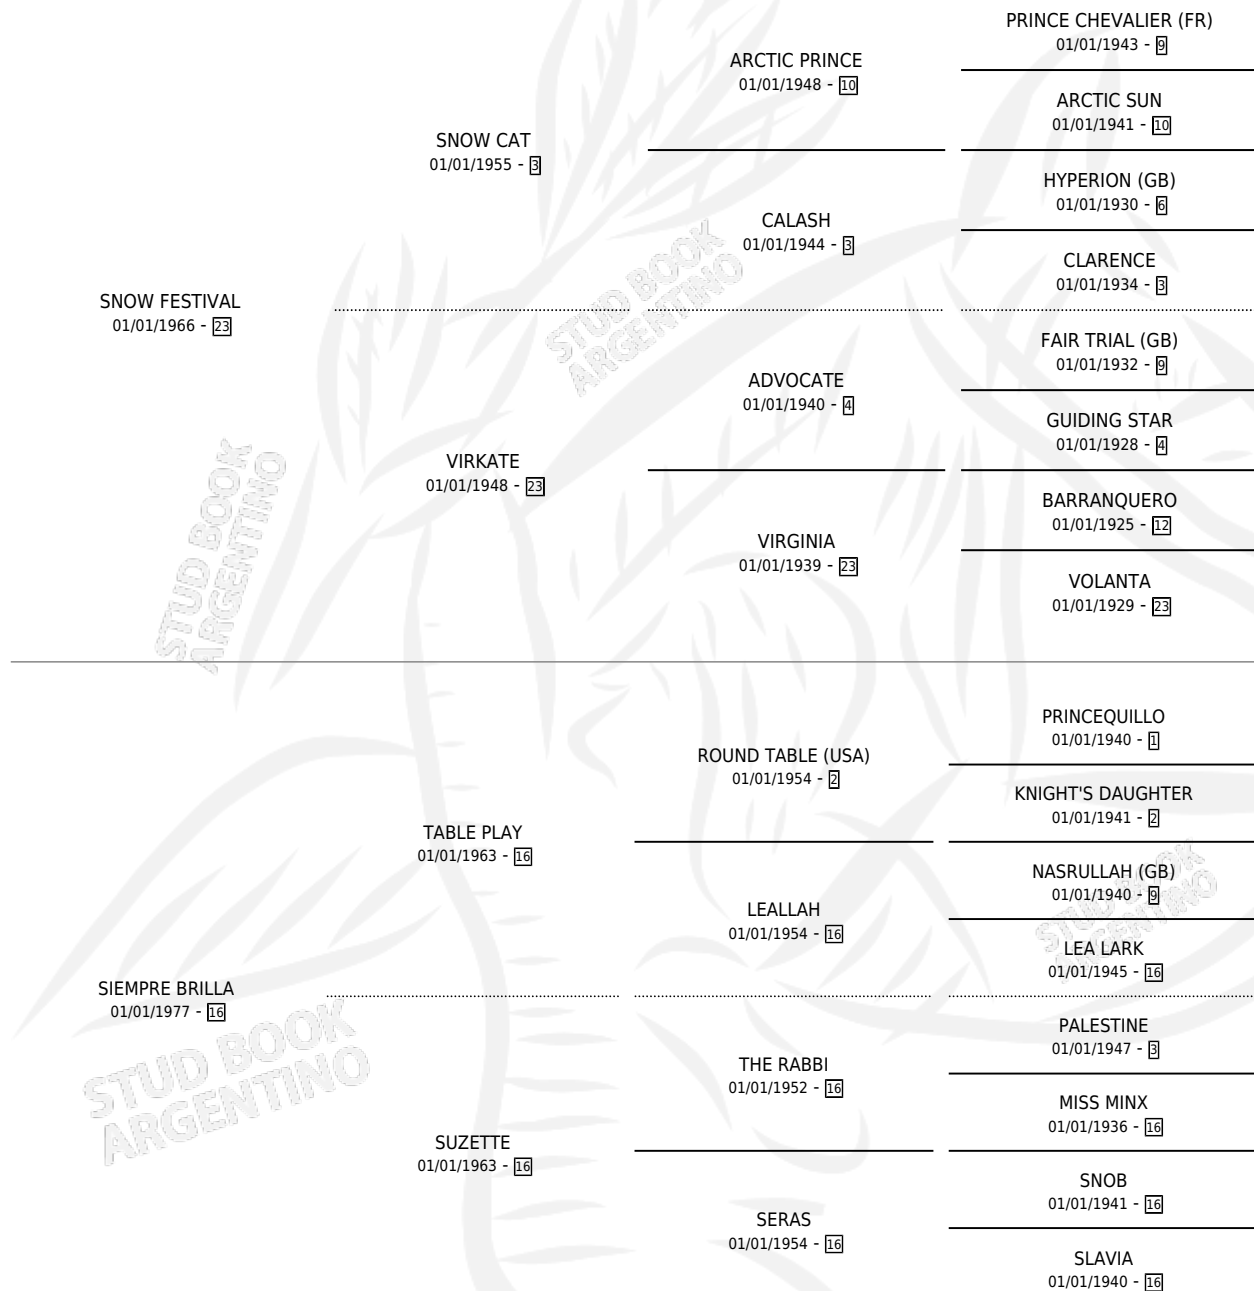

SEÑORIO

por SNOW FESTIVAL y SIEMPRE BRILLA por TABLE PLAY

Argentina · Macho · Zaino · SP · 26/09/1985
Familia 16-e · Volumen 32

ESTADO

TIPIFICACIÓN SANGUÍNEA	X
TIPIFICACIÓN POR ADN	X
PASAPORTE	X
IDENTIFICACIÓN POR MICROCHIP	X
REPRODUCTOR	X

Lugar de nacimiento: Las Ortigas

Criador: Sin dato

PEDIGREE

CAMPAÑA

Solo carreras oficiales de Argentina

POR EDAD

EDAD	CC	1°	2°	3°	4°	5°	NP	CLC	CLG	CLCG1	CLGG1	IMPORTE	GANANCIA / CC
3 AÑOS	4	0	0	2	0	0	2	0	0	0	0	\$0	\$0
4 AÑOS	2	0	0	1	1	0	0	0	0	0	0	\$0	\$0
TOTALES	6	0	0	3	1	0	2	0	0	0	0	\$0	\$0
%		0.0%	0.0%	50.0%	16.7%	0.0%	33.3%	0.0%	0.0%	0.0%	0.0%		