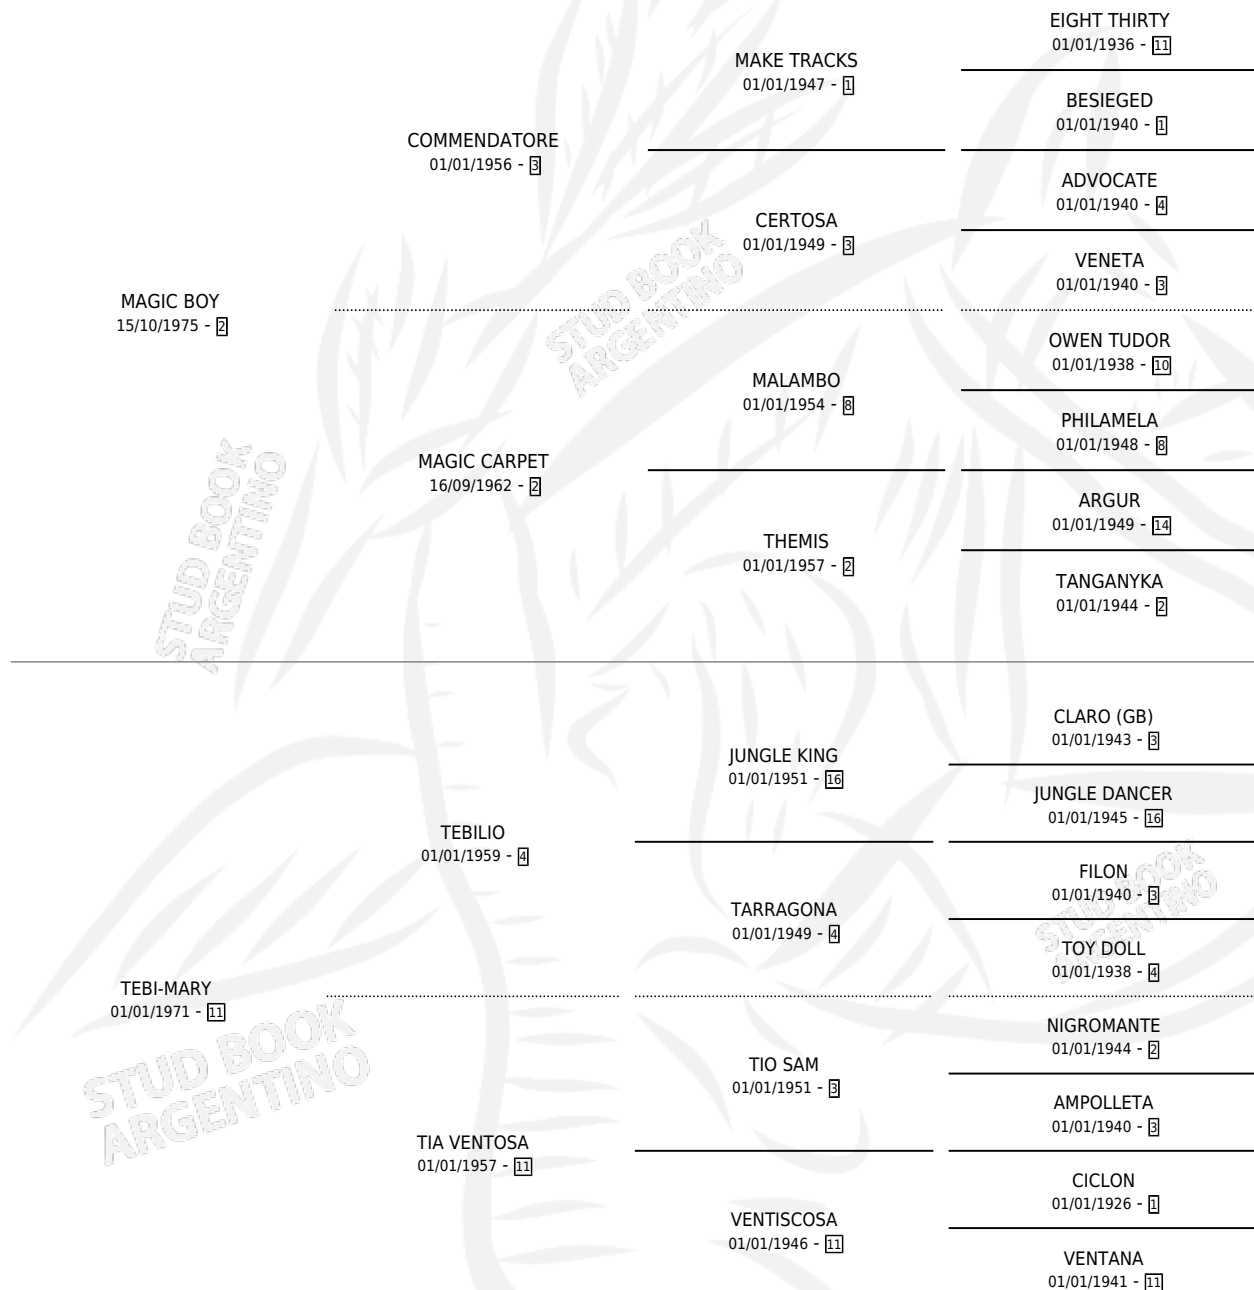

ZIPAQUIRA

por **MAGIC BOY** y **TEBI-MARY** por **TEBILIO**

Argentina · Hembra · Zaino Doradillo · SP · 22/09/1985
Familia 11-d · Volumen 32

ESTADO

TIPIFICACIÓN SANGUÍNEA	X
TIPIFICACIÓN POR ADN	X
PASAPORTE	X
IDENTIFICACIÓN POR MICROCHIP	X
REPRODUCTOR	✓

Lugar de nacimiento: Doña Pancha

Criador: Doña Pancha

PEDIGREE

S

mientos **0** / Efectividad **0.00%**

PADRILLO	PRODUCTO	CRIADOR	1ER SERVICIO	ÚLTIMO SERVICIO
ESCOLTADO	∅		22/09/1992	23/09/1992
ZIRAQUIRA WILLARES	∅		20/08/1990	09/11/1990