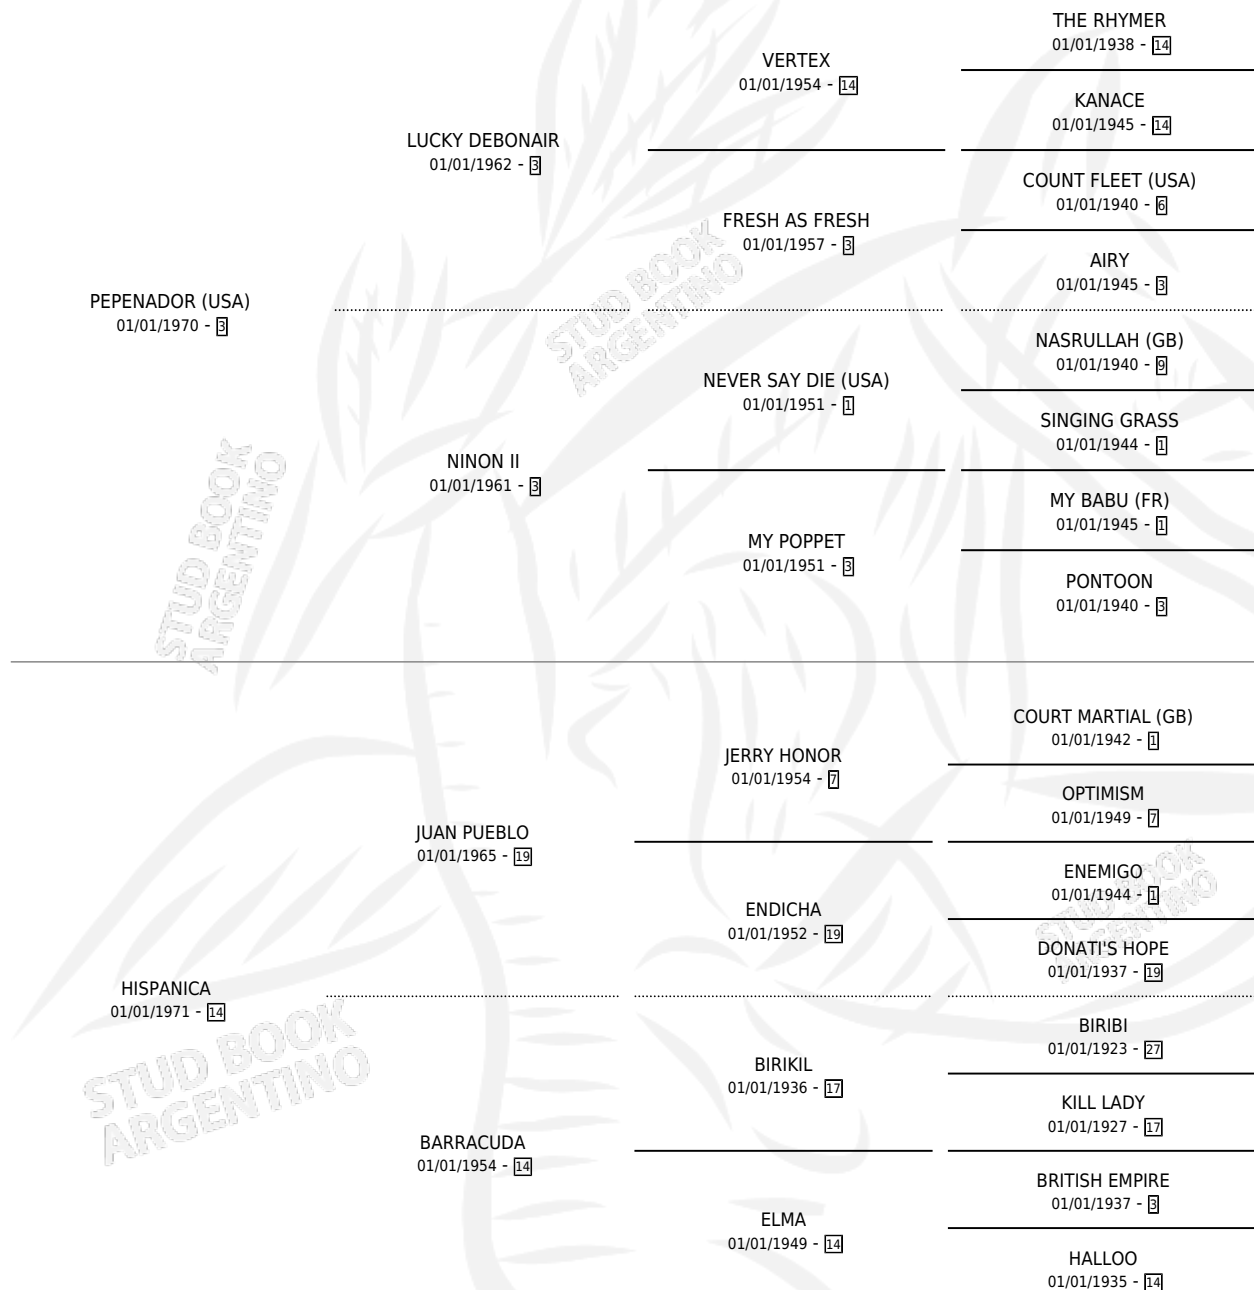

RENOVADOR

por **PEPENADOR (USA)** y **HISPANICA** por **JUAN PUEBLO**

Argentina · Macho · Tordillo · SP · 02/10/1985
Familia 14 · Volumen 32

ESTADO

TIPIFICACIÓN SANGUÍNEA	✓
TIPIFICACIÓN POR ADN	X
PASAPORTE	X
IDENTIFICACIÓN POR MICROCHIP	X
REPRODUCTOR	✓

Lugar de nacimiento: La Calandria
Criador: Bonavita Amilcar Gaspar

~

HIJOS

	MACHOS	HEMBRAS
48 NACIERON	25	23
2 CORRIERON	0	2
1 GANARON	0	1
0 GANADORES CL	0 GANADORES GR	0 GANADORES G1

PEDIGREE