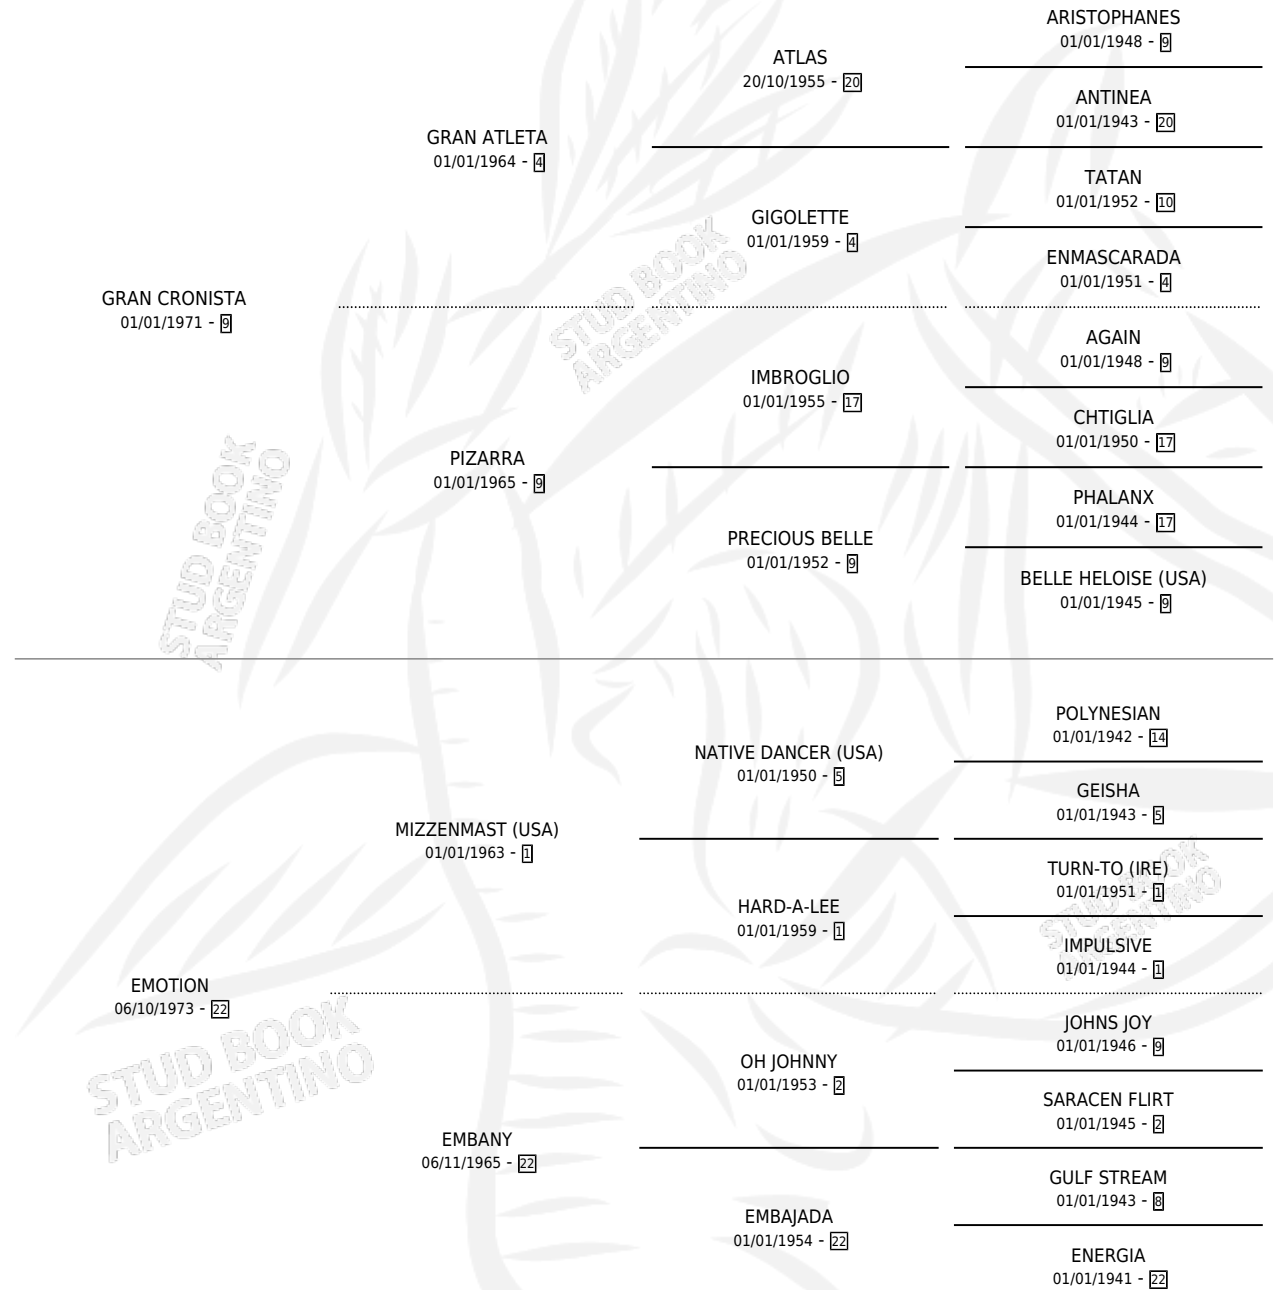

GRAN LINAJE

por GRAN CRONISTA y EMOTION por MIZZENMAST (USA)

Argentina · Macho · Alazan · SP · 06/10/1985
Familia 22-d · Volumen 32

ESTADO

TIPIFICACIÓN SANGUÍNEA	X
TIPIFICACIÓN POR ADN	X
PASAPORTE	X
IDENTIFICACIÓN POR MICROCHIP	X
REPRODUCTOR	X

Lugar de nacimiento: La Calandria

Criador: Sin dato

PEDIGREE

~

CAMPAÑA

Solo carreras oficiales de Argentina

POR EDAD

EDAD	CC	1°	2°	3°	4°	5°	NP	CLC	CLG	CLCG1	CLGG1	IMPORTE	GANANCIA / CC
3 AÑOS	3	1	0	0	0	0	2	0	0	0	0	\$0	\$0
4 AÑOS	11	3	0	2	0	1	5	0	0	0	0	\$1,256,000	\$114,182
5 AÑOS	8	0	0	0	4	0	4	1	0	0	0	\$0	\$0
TOTALES	22	4	0	2	4	1	11	1	0	0	0	\$1,256,000	\$57,091
%		18.2%	0.0%	9.1%	18.2%	4.5%	50.0%	4.5%	0.0%	0.0%	0.0%		