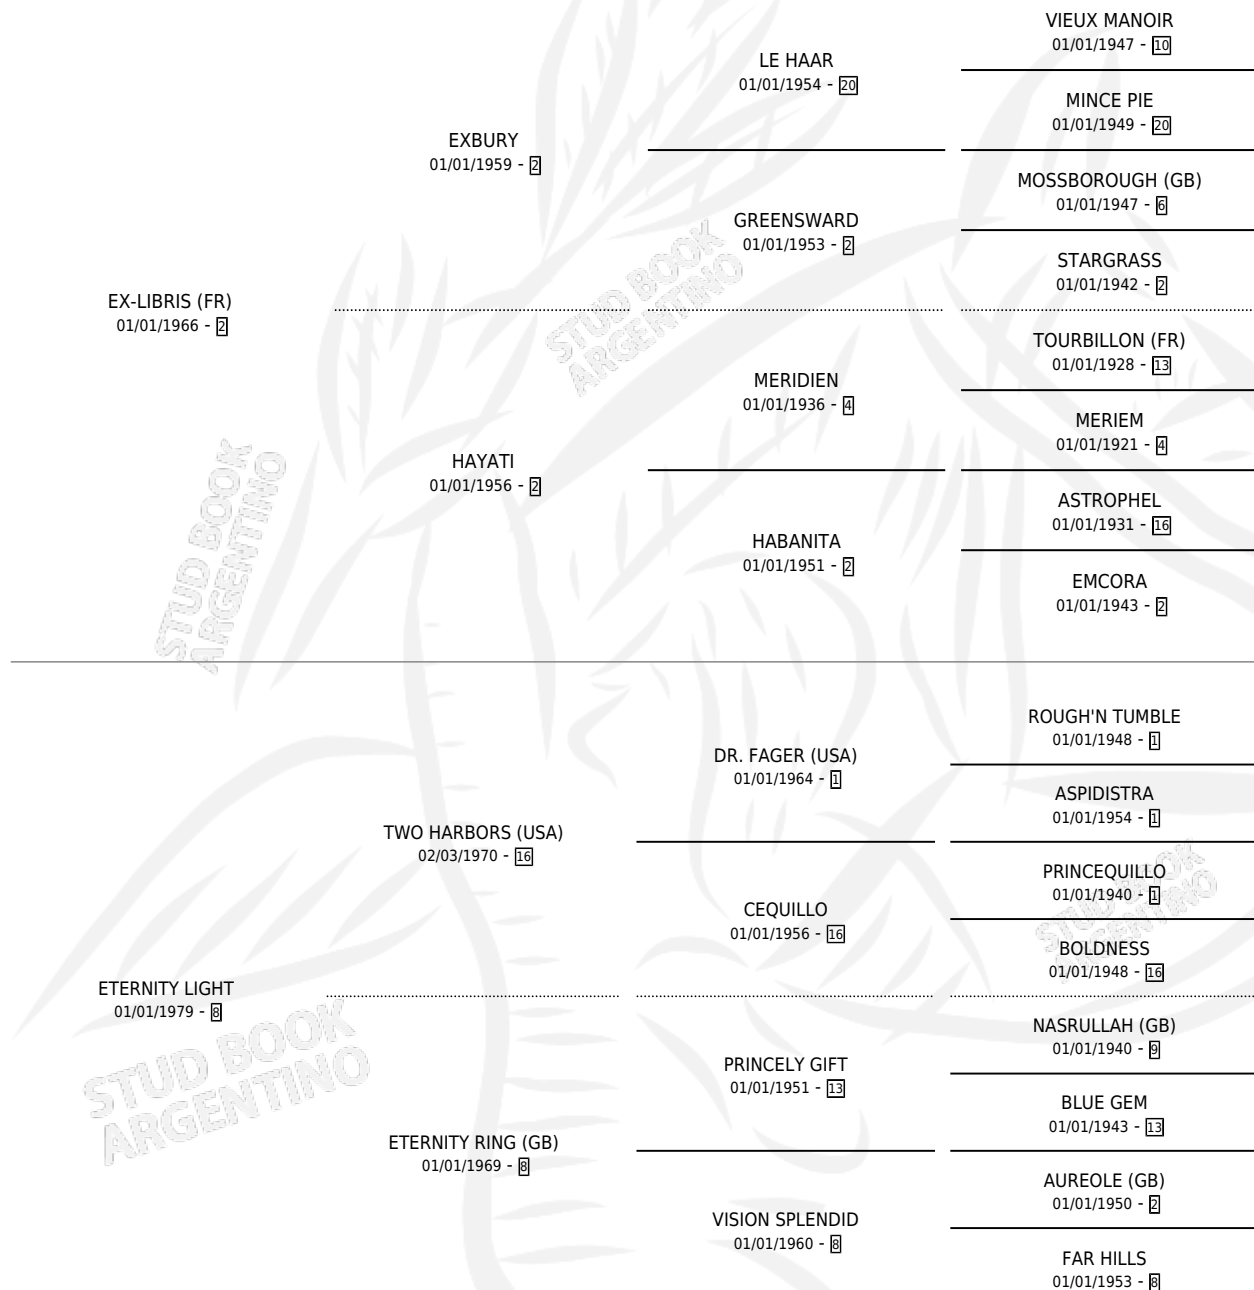

# MR. RAYMOND'S

por EX-LIBRIS (FR) y ETERNITY LIGHT por TWO HARBORS (USA)

Argentina · Macho · Alazan · SP · 28/09/1985  
Familia 8-k · Volumen 32

## ESTADO

TIPIFICACIÓN SANGUÍNEA	X
TIPIFICACIÓN POR ADN	X
PASAPORTE	X
IDENTIFICACIÓN POR MICROCHIP	X
REPRODUCTOR	X

**Lugar de nacimiento:** De La Pomme  
**Criador:** Sin dato

## PEDIGREE

**EXPORTACIÓN / IMPORTACIÓN**

<b>FECHA</b>	<b>MOVIMIENTO</b>	<b>PAÍS</b>
01/08/1989	EXPORTADO	URUGUAY

~

**CAMPAÑA**

Solo carreras oficiales de Argentina