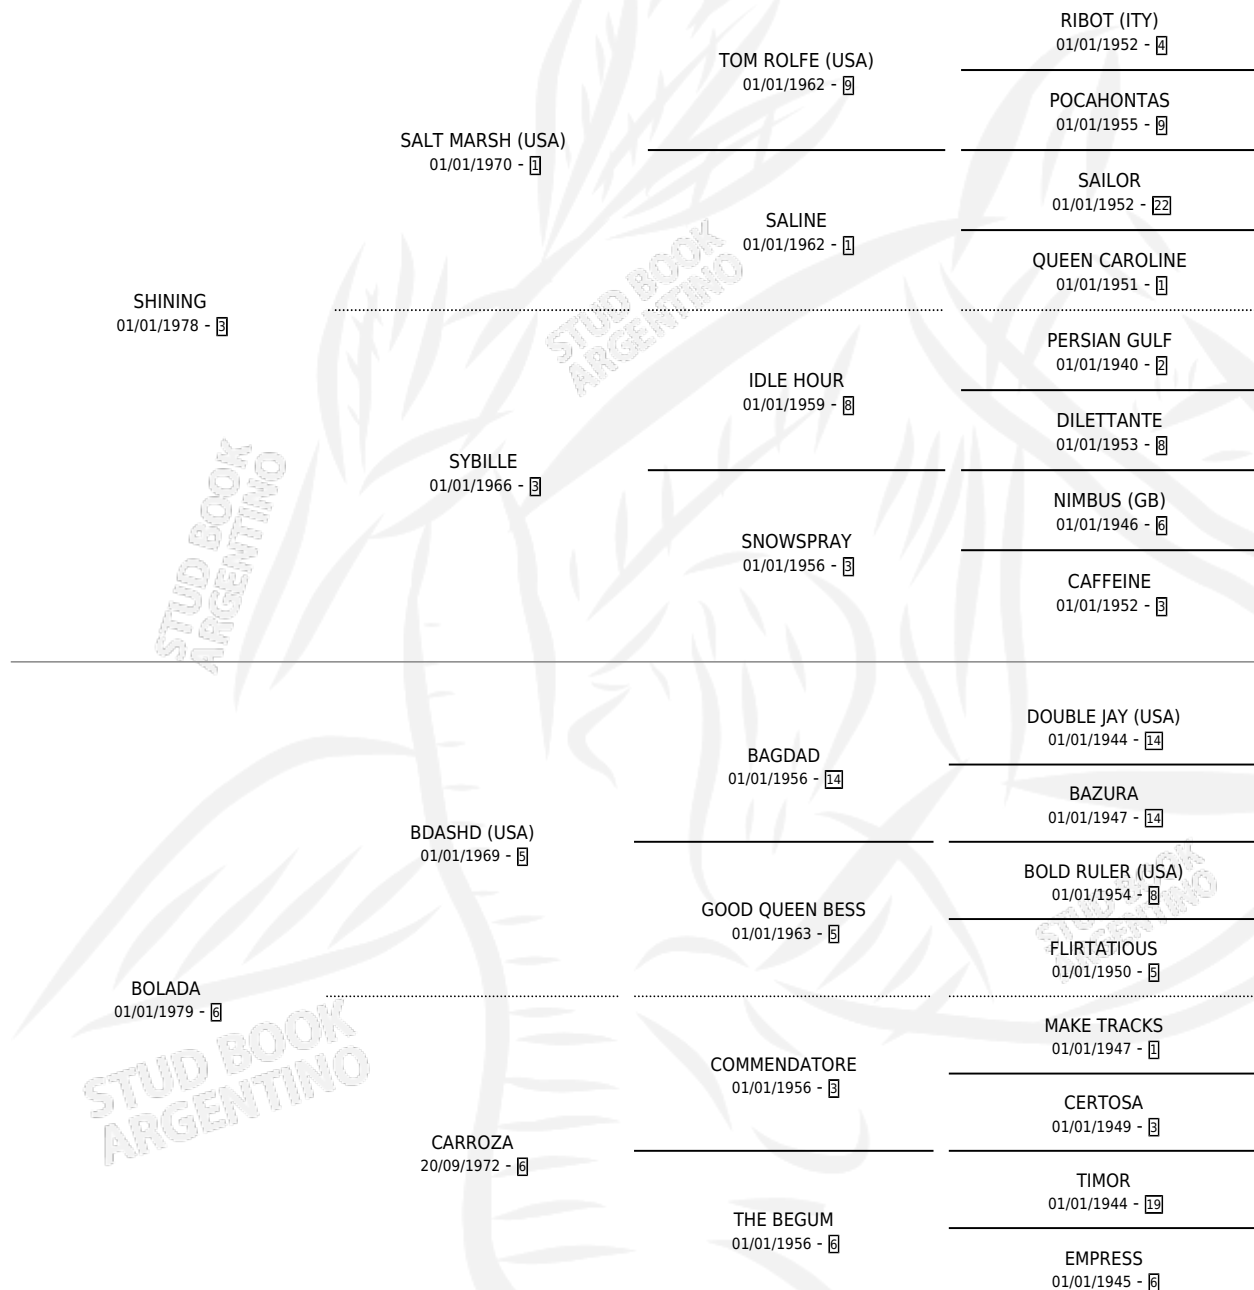

TRIPSHI

por SHINING y BOLADA por BDASHD (USA)

Argentina · Hembra · Alazan · SP · 01/10/1985
Familia 6-f · Volumen 32

ESTADO

TIPIFICACIÓN SANGUÍNEA	X
TIPIFICACIÓN POR ADN	X
PASAPORTE	X
IDENTIFICACIÓN POR MICROCHIP	X
REPRODUCTOR	X

Lugar de nacimiento: Presidente Roca

Criador: Sin dato

PEDIGREE