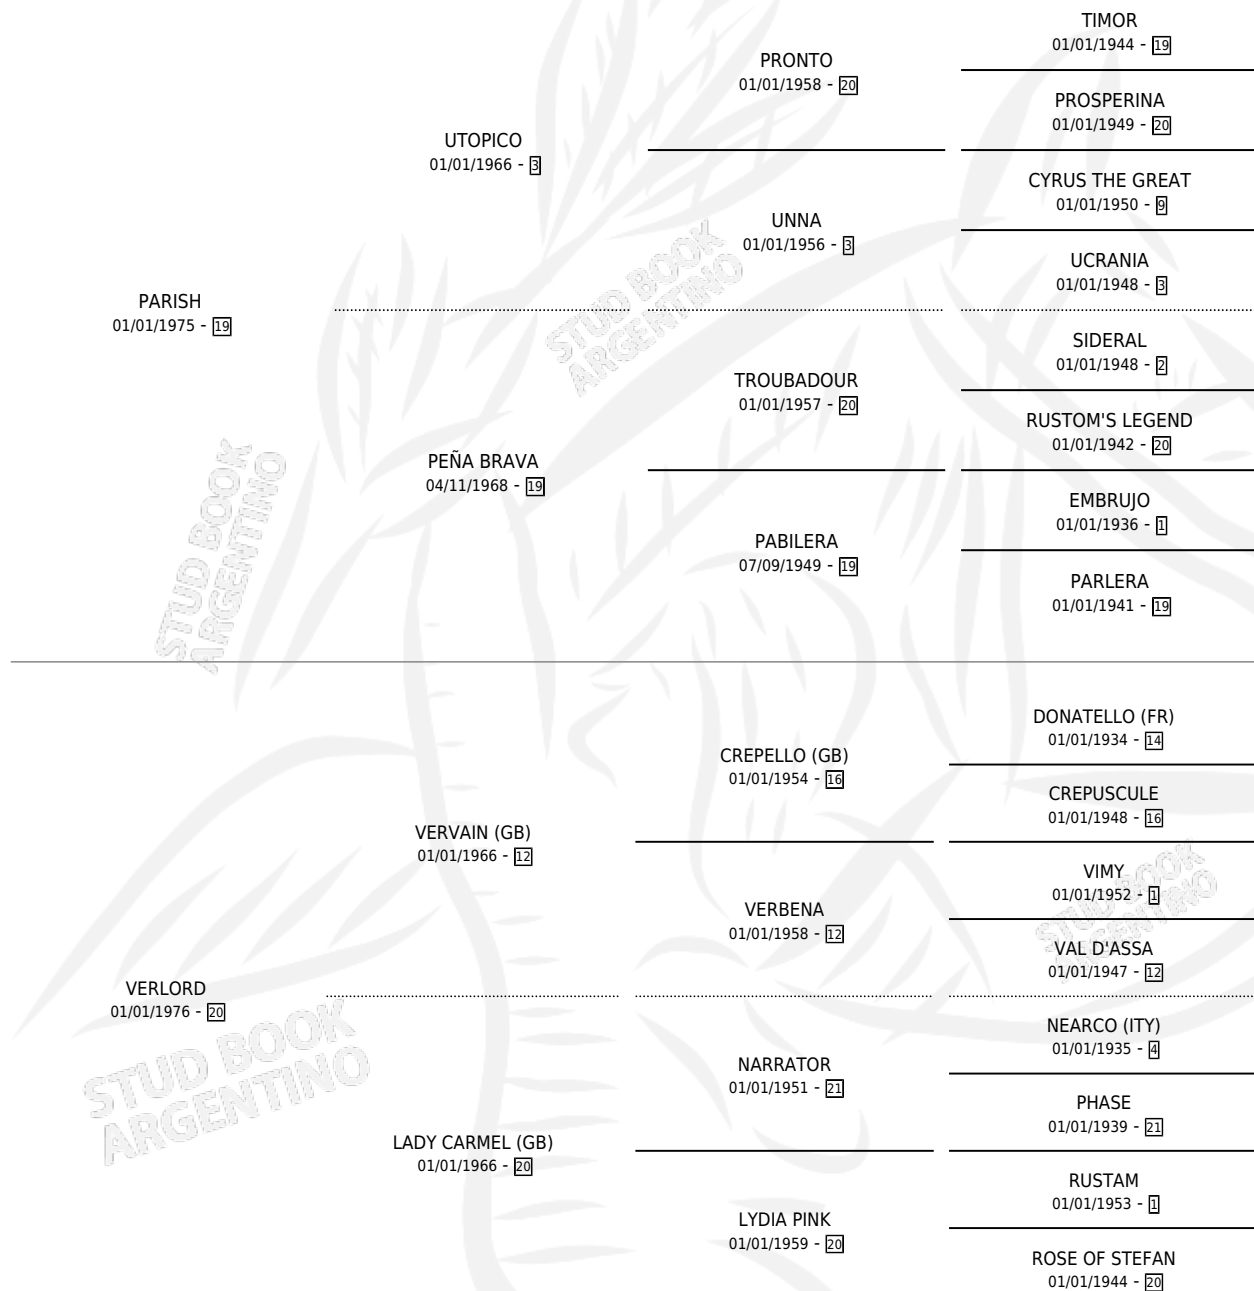

# FLECHA MORA

por PARISH y VERLORD por VERVAIN (GB)

Argentina · Hembra · Alazan · SP · 01/10/1985  
Familia 20 · Volumen 32

## ESTADO

TIPIFICACIÓN SANGUÍNEA	✓
TIPIFICACIÓN POR ADN	X
PASAPORTE	X
IDENTIFICACIÓN POR MICROCHIP	X
REPRODUCTOR	✓

**Lugar de nacimiento:** La Leyenda

**Criador:** Sin dato

~

## PEDIGREE

S

mientos 5 / Efectividad 71.43%

PADRILLO	PRODUCTO	CRIADOR	1ER SERVICIO	ÚLTIMO SERVICIO
THE VERY ONE	VERY MORO (M ZC, 30/12/1997)	SIN DATO	27/12/1996	30/12/1996
THE VERY ONE	∅		22/11/1995	25/11/1995
FABEUX DANCER	MORA DANCER (H A, 12/11/1995)	SIN DATO	22/11/1994	25/11/1994
FABEUX DANCER	∅		21/11/1993	23/11/1993
PRODIGIUS	RESISTIDA MORA (H A, 28/10/1993)	SIN DATO	04/11/1992	08/11/1992
PRODIGIUS	PROFETA MORA (H A, 07/11/1991)	SIN DATO	20/11/1990	23/11/1990
PRODIGIUS	PROSPERO MORO (M ZD, 05/10/1990)	SIN DATO	20/10/1989	25/10/1989