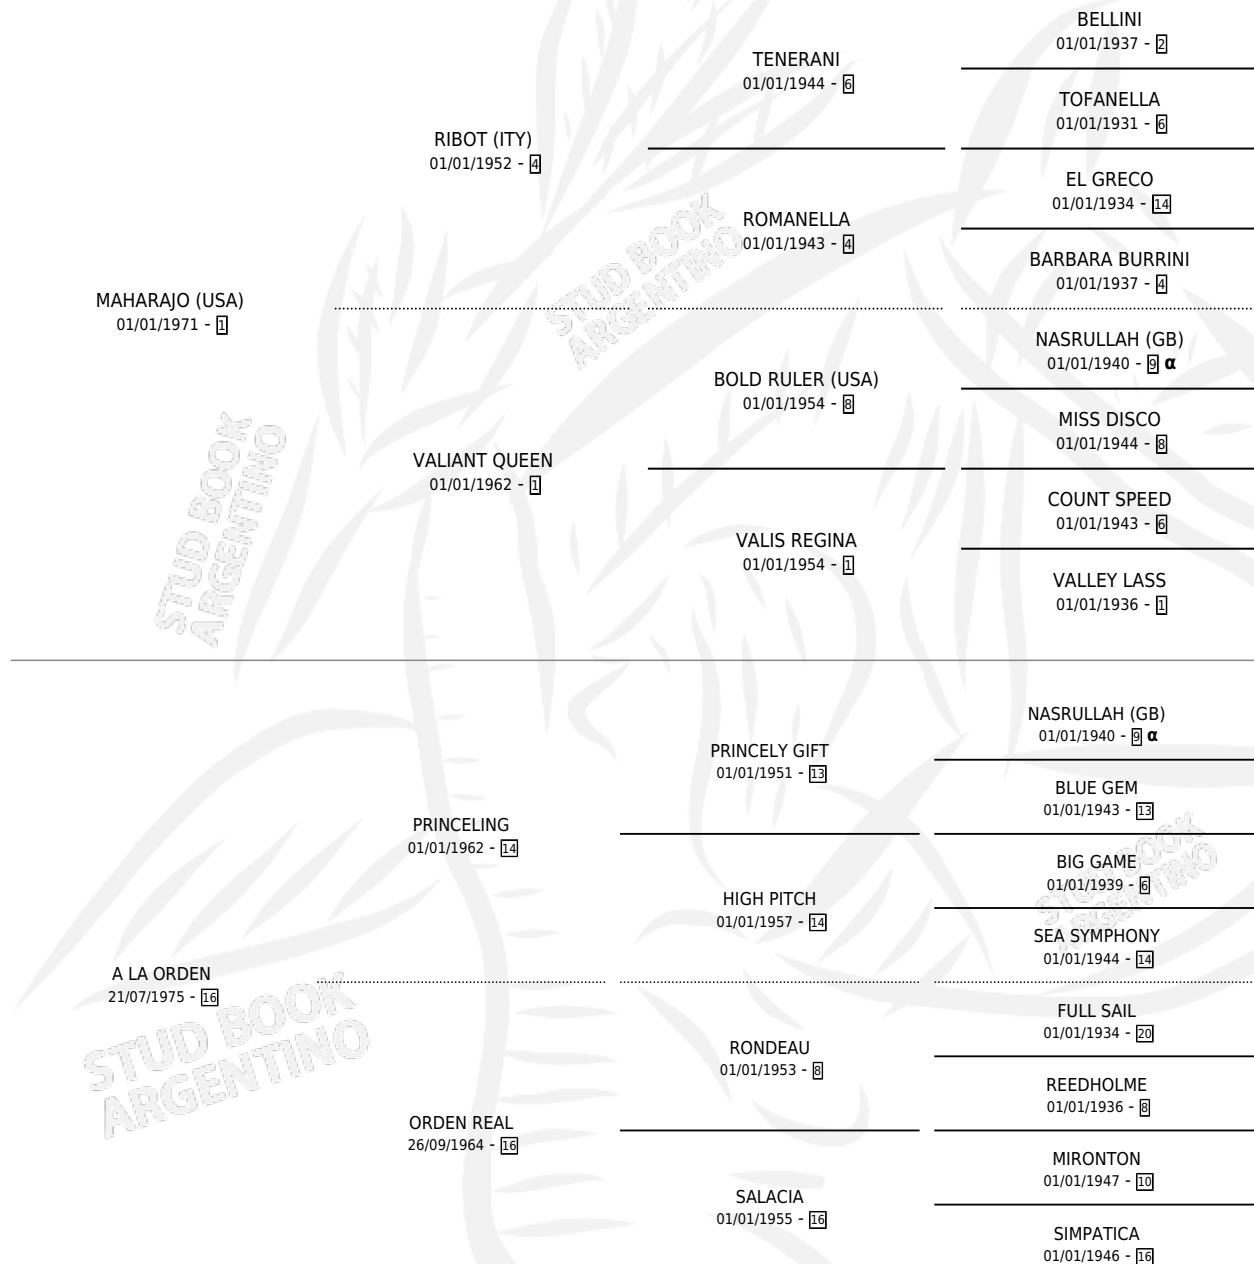

# MUY ORDENADA

por MAHARAJO (USA) y A LA ORDEN por PRINCELING

Argentina · Hembra · Alazan · SP · 08/09/1985  
Familia 16-e · Volumen 32

## ESTADO

TIPIFICACIÓN SANGUÍNEA	X
TIPIFICACIÓN POR ADN	X
PASAPORTE	X
IDENTIFICACIÓN POR MICROCHIP	X
REPRODUCTOR	X

**Lugar de nacimiento:** Sudafrica

**Criador:** Asociacion Cooperativa De Criadores De Caballos De Carrera

## PEDIGREE

INBREEDING : α