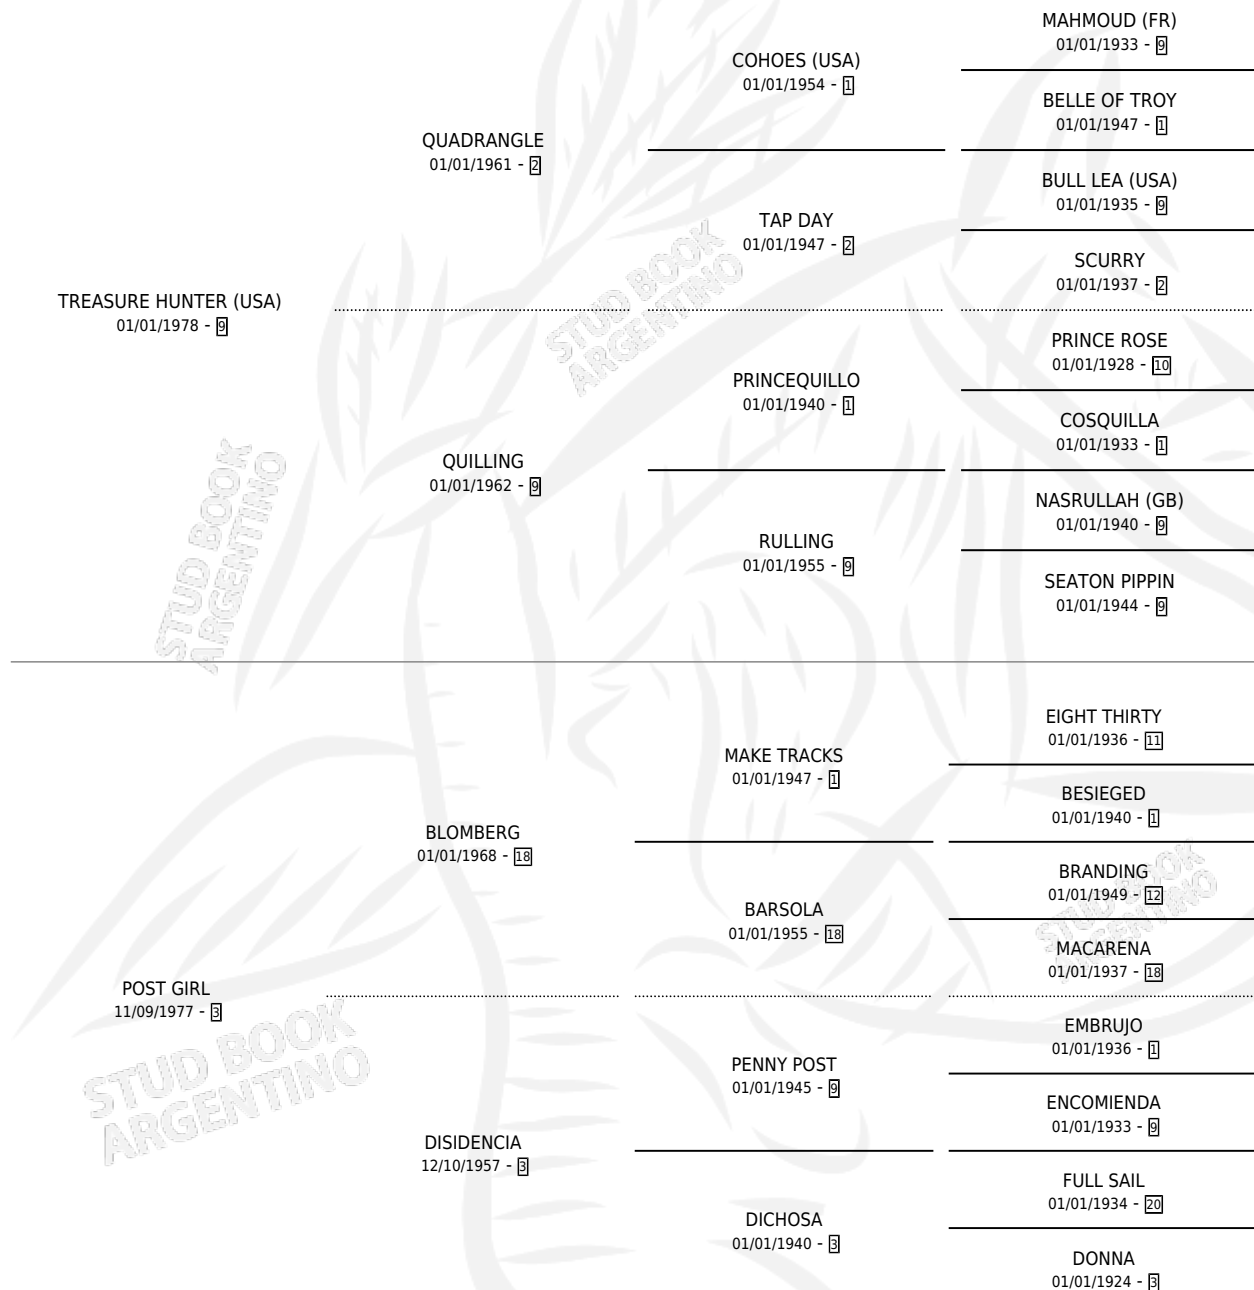

# TREASURE'S QUEEN

por **TREASURE HUNTER (USA)** y **POST GIRL** por **BLOMBERG**

Argentina · Hembra · Zaino Doradillo · SP · 08/09/1985  
Familia 3-h · Volumen 32

## ESTADO

TIPIFICACIÓN SANGUÍNEA	✓
TIPIFICACIÓN POR ADN	X
PASAPORTE	X
IDENTIFICACIÓN POR MICROCHIP	X
REPRODUCTOR	✓

**Lugar de nacimiento:** Sudafrica

**Criador:** Sin dato

~

## HIJOS

	MACHOS	HEMBRAS
4 NACIERON	1	3
1 CORRIERON	1	0
1 GANARON	1	0

<b>0</b>	<b>0</b>	<b>0</b>
GANADORES <b>CL</b>	GANADORES <b>GR</b>	GANADORES <b>G1</b>

## PEDIGREE

S

mientos 4 / Efectividad 100%

PADRILLO	PRODUCTO	CRIADOR	1ER SERVICIO	ÚLTIMO SERVICIO
WELL CINCO	WELL MALEVITA (H A, 23/09/1997)	SIN DATO	03/10/1996	05/10/1996
WELL CINCO	EL VIEJO MERO LOGO (M A, 05/11/1995)	SIN DATO	24/10/1994	21/11/1994
THAMES	THAM NATACHA (H A, 17/10/1994)	SIN DATO	06/11/1993	08/11/1993
THAMES	THAM QUEEN (H ZD, 10/10/1993)	SIN DATO	23/11/1992	25/11/1992