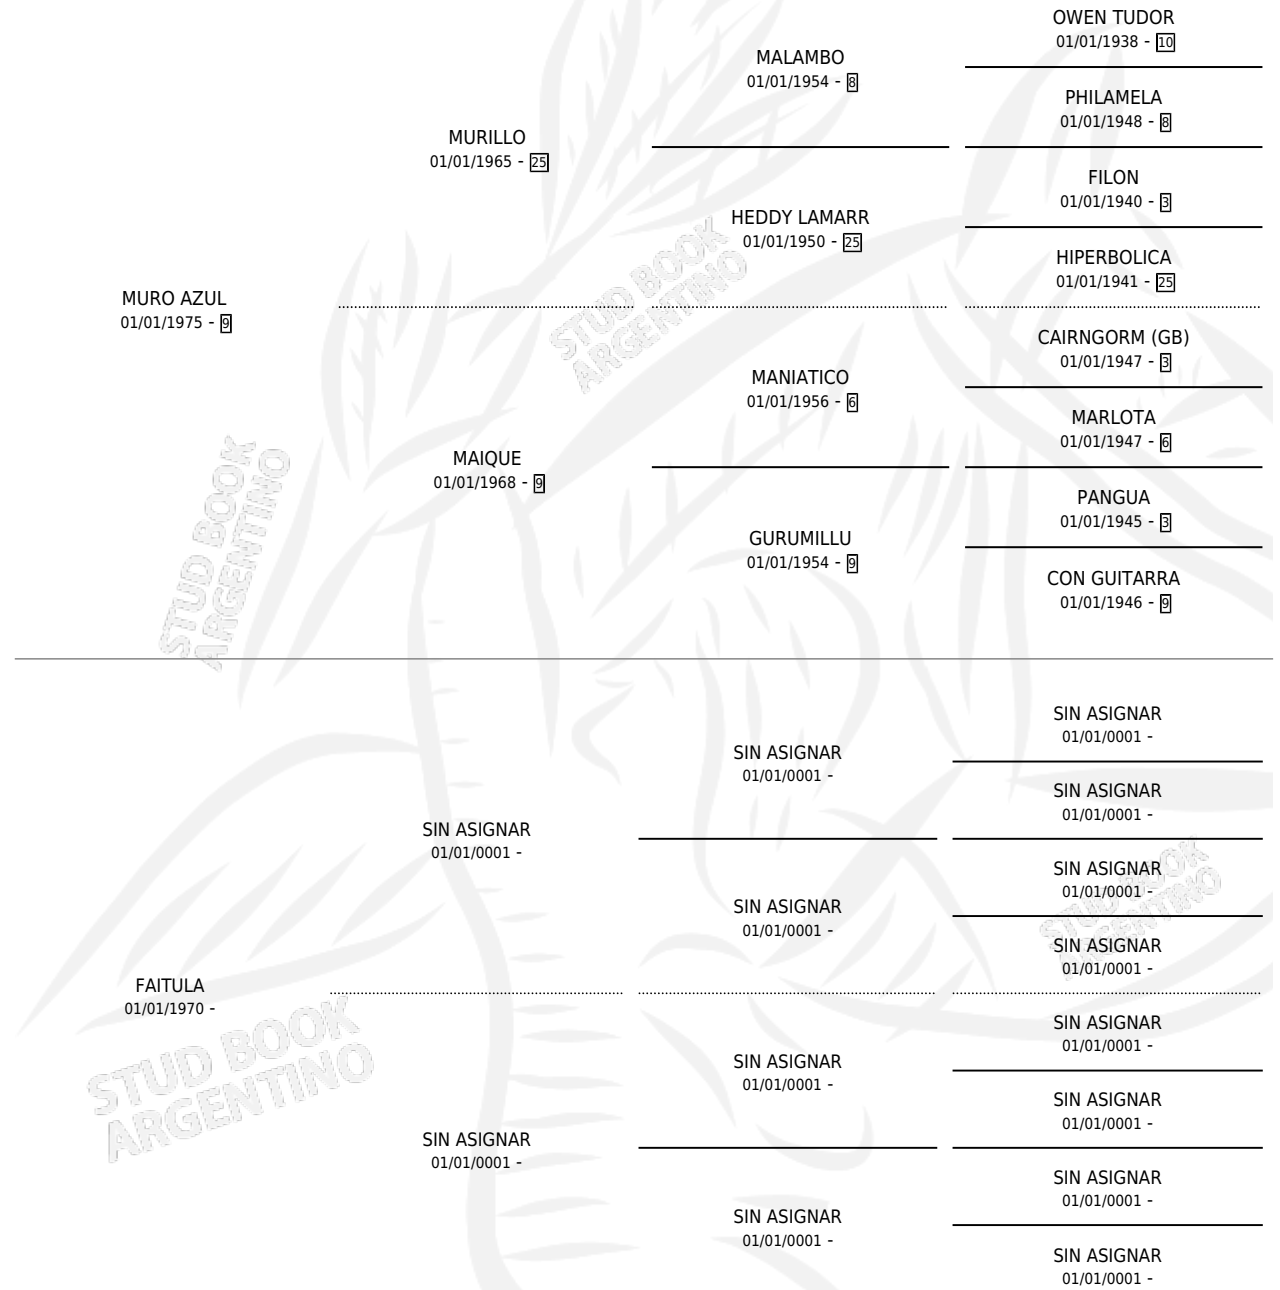

GRAN MURO

por MURO AZUL y FAITULA por SIN ASIGNAR

Argentina · Macho · Alazan · SP · 08/09/1985

Familia · Volumen 32

ESTADO

TIPIFICACIÓN SANGUÍNEA	X
TIPIFICACIÓN POR ADN	X
PASAPORTE	X
IDENTIFICACIÓN POR MICROCHIP	X
REPRODUCTOR	X

Lugar de nacimiento: Las Nenas

Criador: Sin dato

PEDIGREE

CAMPAÑA

Solo carreras oficiales de Argentina

POR EDAD

EDAD	CC	1°	2°	3°	4°	5°	NP	CLC	CLG	CLCG1	CLGG1	IMPORTE	GANANCIA / CC
3 AÑOS	7	0	0	0	0	0	7	0	0	0	0	\$0	\$0
4 AÑOS	1	0	0	0	0	1	0	0	0	0	0	\$0	\$0
5 AÑOS	2	0	0	0	1	0	1	0	0	0	0	\$0	\$0
TOTALES	10	0	0	0	1	1	8	0	0	0	0	\$0	\$0
%		0.0%	0.0%	0.0%	10.0%	10.0%	80.0%	0.0%	0.0%	0.0%	0.0%		