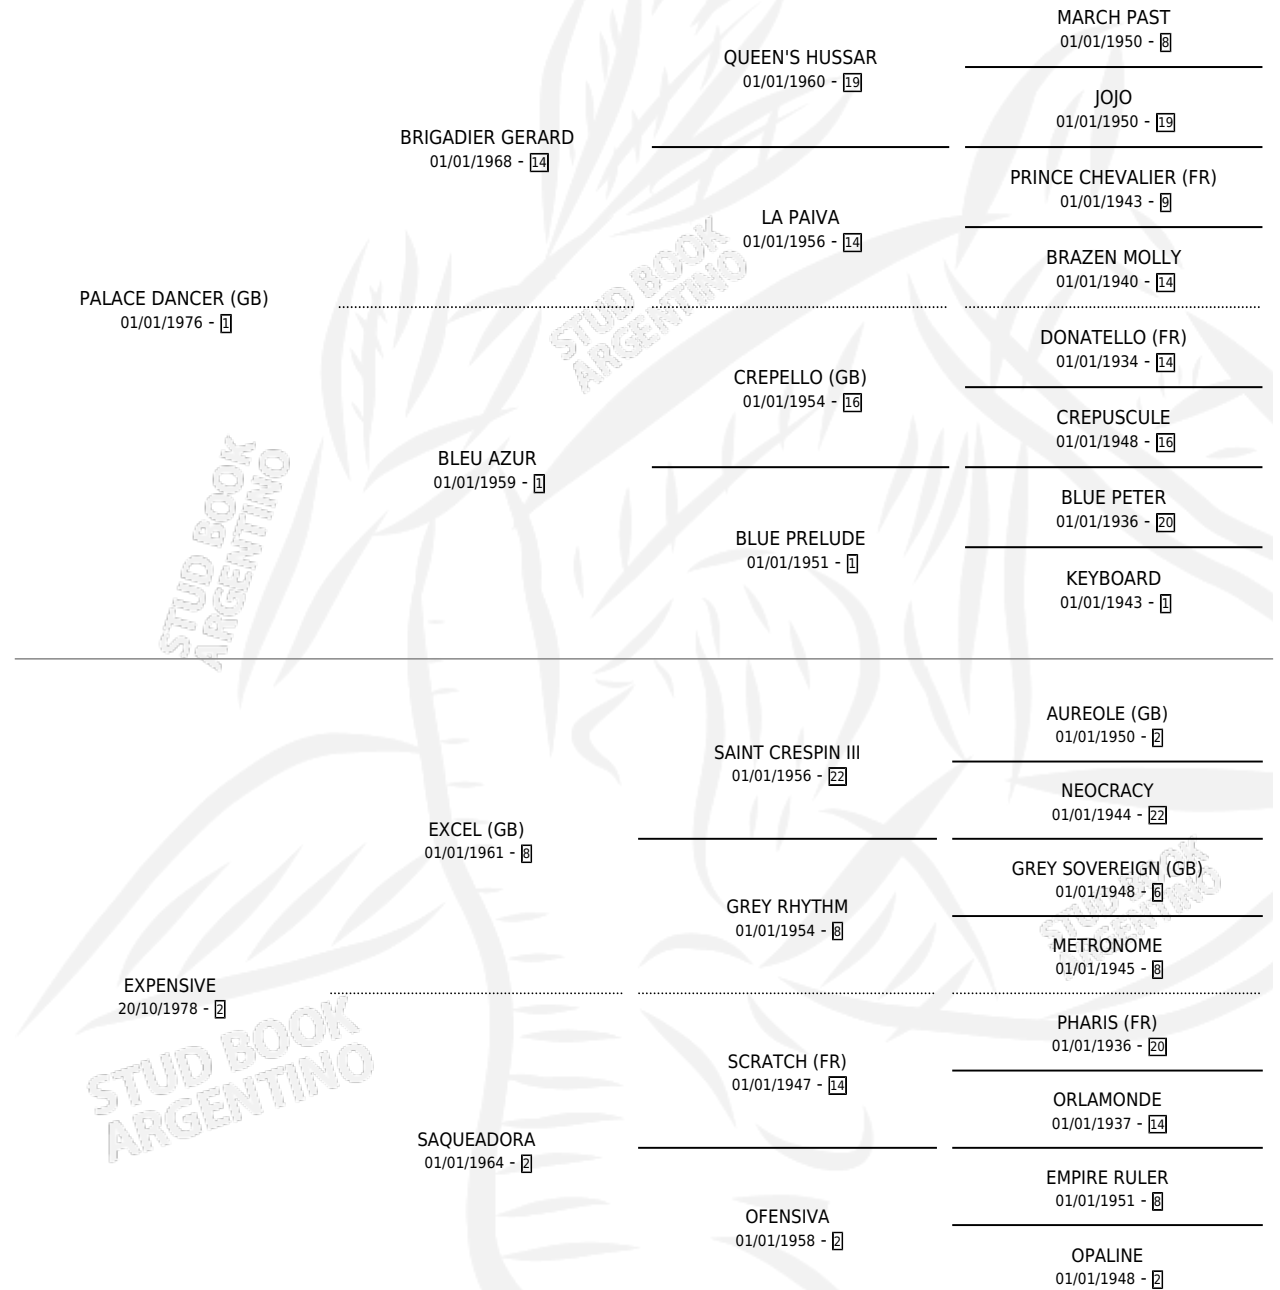

MOLTO BENE

por **PALACE DANCER (GB)** y **EXPENSIVE** por **EXCEL (GB)**

Argentina · Macho · Alazan · SP · 18/09/1985
Familia 2-g · Volumen 32

ESTADO

TIPIFICACIÓN SANGUÍNEA	X
TIPIFICACIÓN POR ADN	X
PASAPORTE	X
IDENTIFICACIÓN POR MICROCHIP	X
REPRODUCTOR	X

Lugar de nacimiento: El Coronillo

Criador: Sin dato

PEDIGREE

MOLTO BENE

Datos oficiales del Stud Book Argentino

Documento generado el 09/05/2026

studbook.org.ar