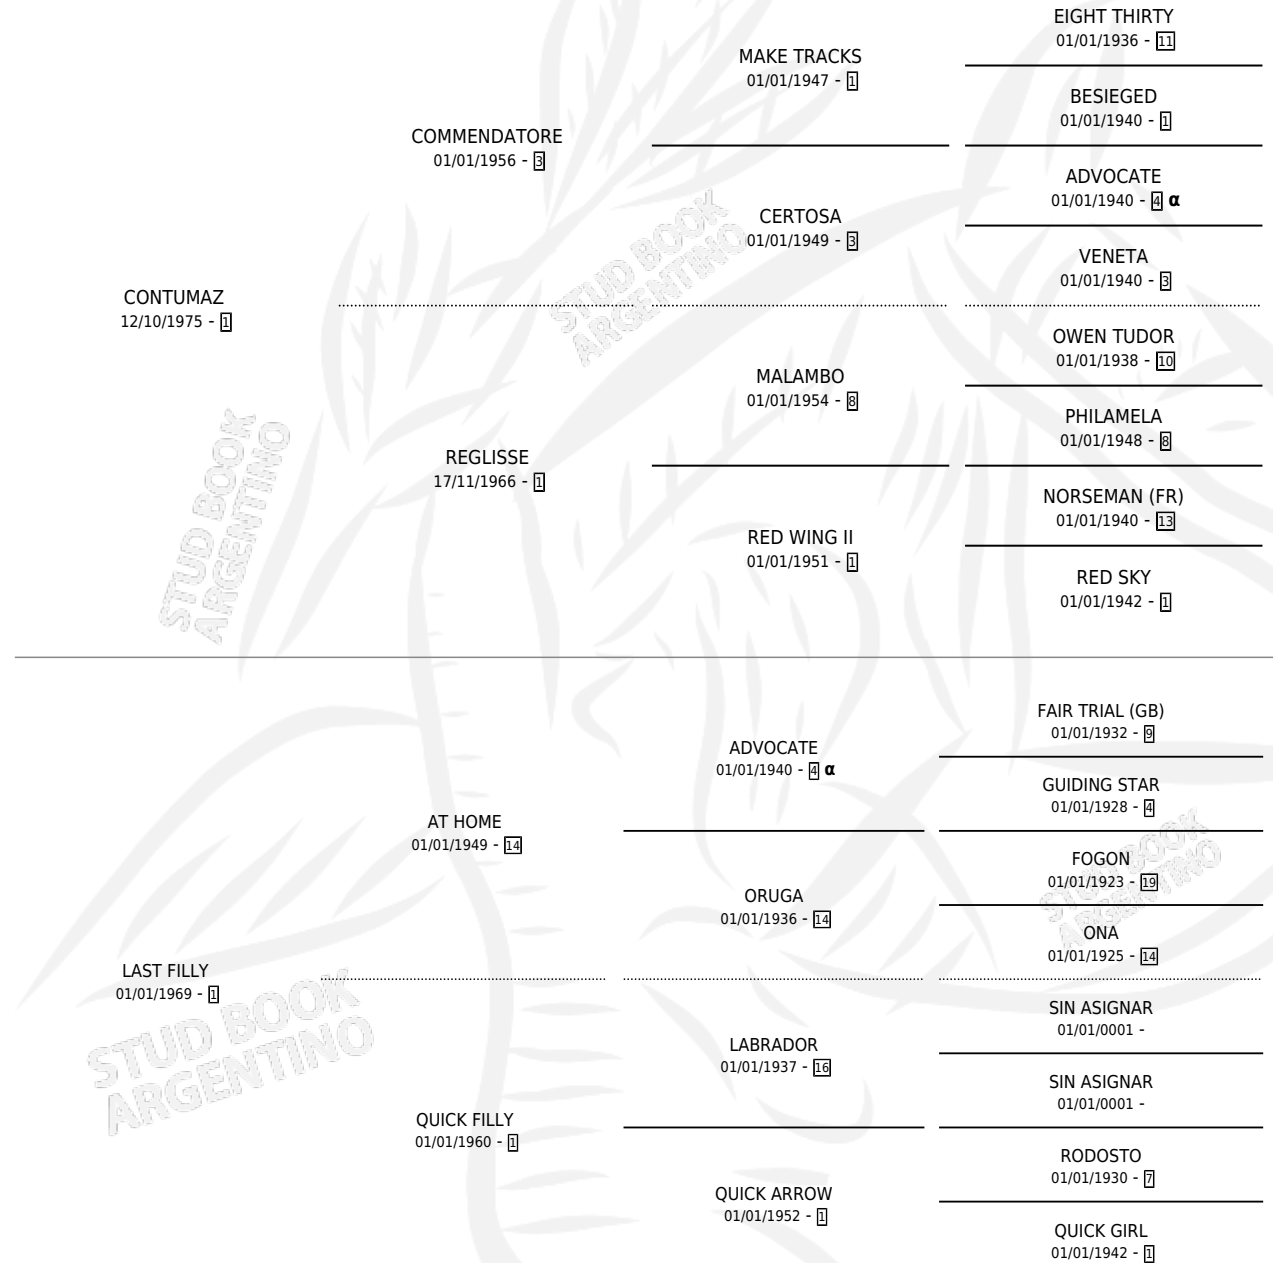

LOLITO TE

por **CONTUMAZ** y **LAST FILLY** por **AT HOME**

Argentina · Macho · Zaino Colorado · SP · 05/09/1985
Familia 1-e · Volumen 32

ESTADO

TIPIFICACIÓN SANGUÍNEA	X
TIPIFICACIÓN POR ADN	X
PASAPORTE	X
IDENTIFICACIÓN POR MICROCHIP	X
REPRODUCTOR	X

Lugar de nacimiento: La Blanca

Criador: Sin dato

PEDIGREE

INBREEDING : α

LOLITO TE

Datos oficiales del Stud Book Argentino

Documento generado el 11/05/2026

studbook.org.ar