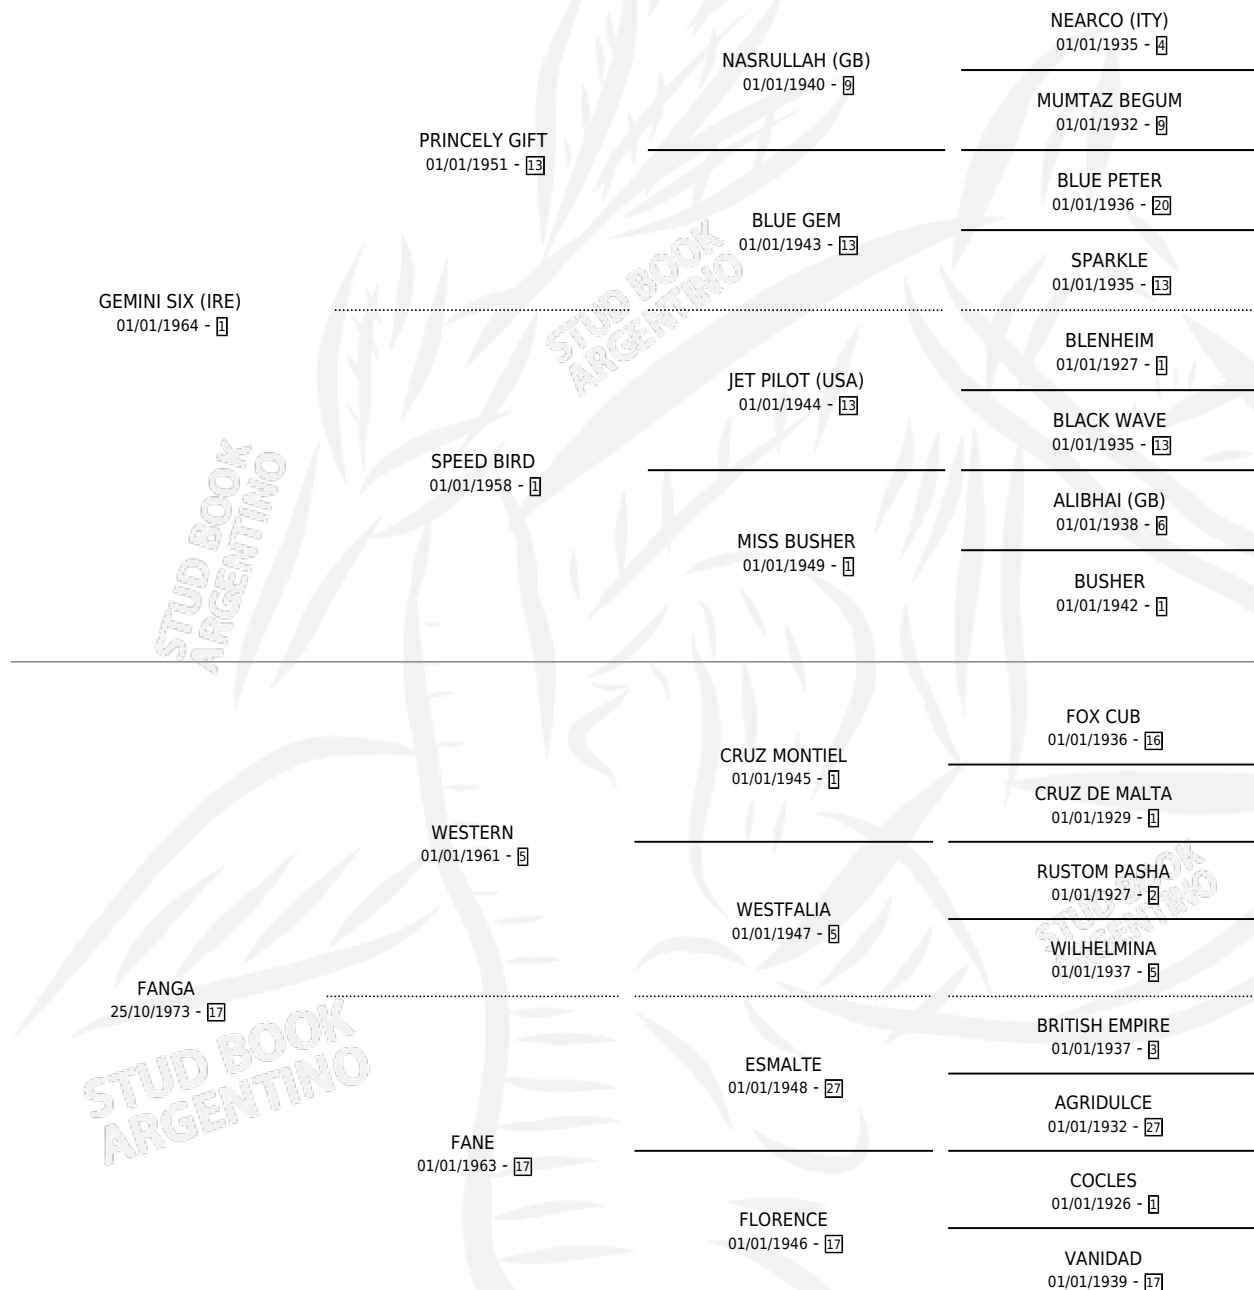

FANGAKILIMANJARO

por GEMINI SIX (IRE) y FANGA por WESTERN

Argentina · Hembra · Zaino Colorado · SP · 04/10/1985
Familia 17-c · Volumen 32

ESTADO

TIPIFICACIÓN SANGUÍNEA	✓
TIPIFICACIÓN POR ADN	X
PASAPORTE	X
IDENTIFICACIÓN POR MICROCHIP	X
REPRODUCTOR	✓

Lugar de nacimiento: Kilimanjaro

Criador: Cesare Miguel Angel

~

HIJOS

	MACHOS	HEMBRAS
4 NACIERON	2	2

SIN ACTUACIONES

PEDIGREE

S

mientos 4 / Efectividad 57.14%

PADRILLO	PRODUCTO	CRIADOR	1ER SERVICIO	ÚLTIMO SERVICIO
ROGER TOSS	∅		22/12/1996	24/12/1996
FANGAKILIMANJARO	ROGER FANGUITOS (M Z, 15/12/1996)	KILIMANJARO	12/12/1995	28/12/1995
POURVOIR	KILIFANGA (H Z, 27/11/1995)	KILIMANJARO	17/11/1994	10/12/1994
EL GOLPE	∅		28/12/1993	28/12/1993
OH TOSS	OH FANGUITA TOSS (H Z, 27/09/1993)	KILIMANJARO	30/09/1992	18/10/1992
EL GOLPE	∅		26/12/1990	26/12/1990
EL GOLPE	SHARIF GOLP (M Z, 17/12/1990)	KILIMANJARO	17/11/1989	27/12/1989