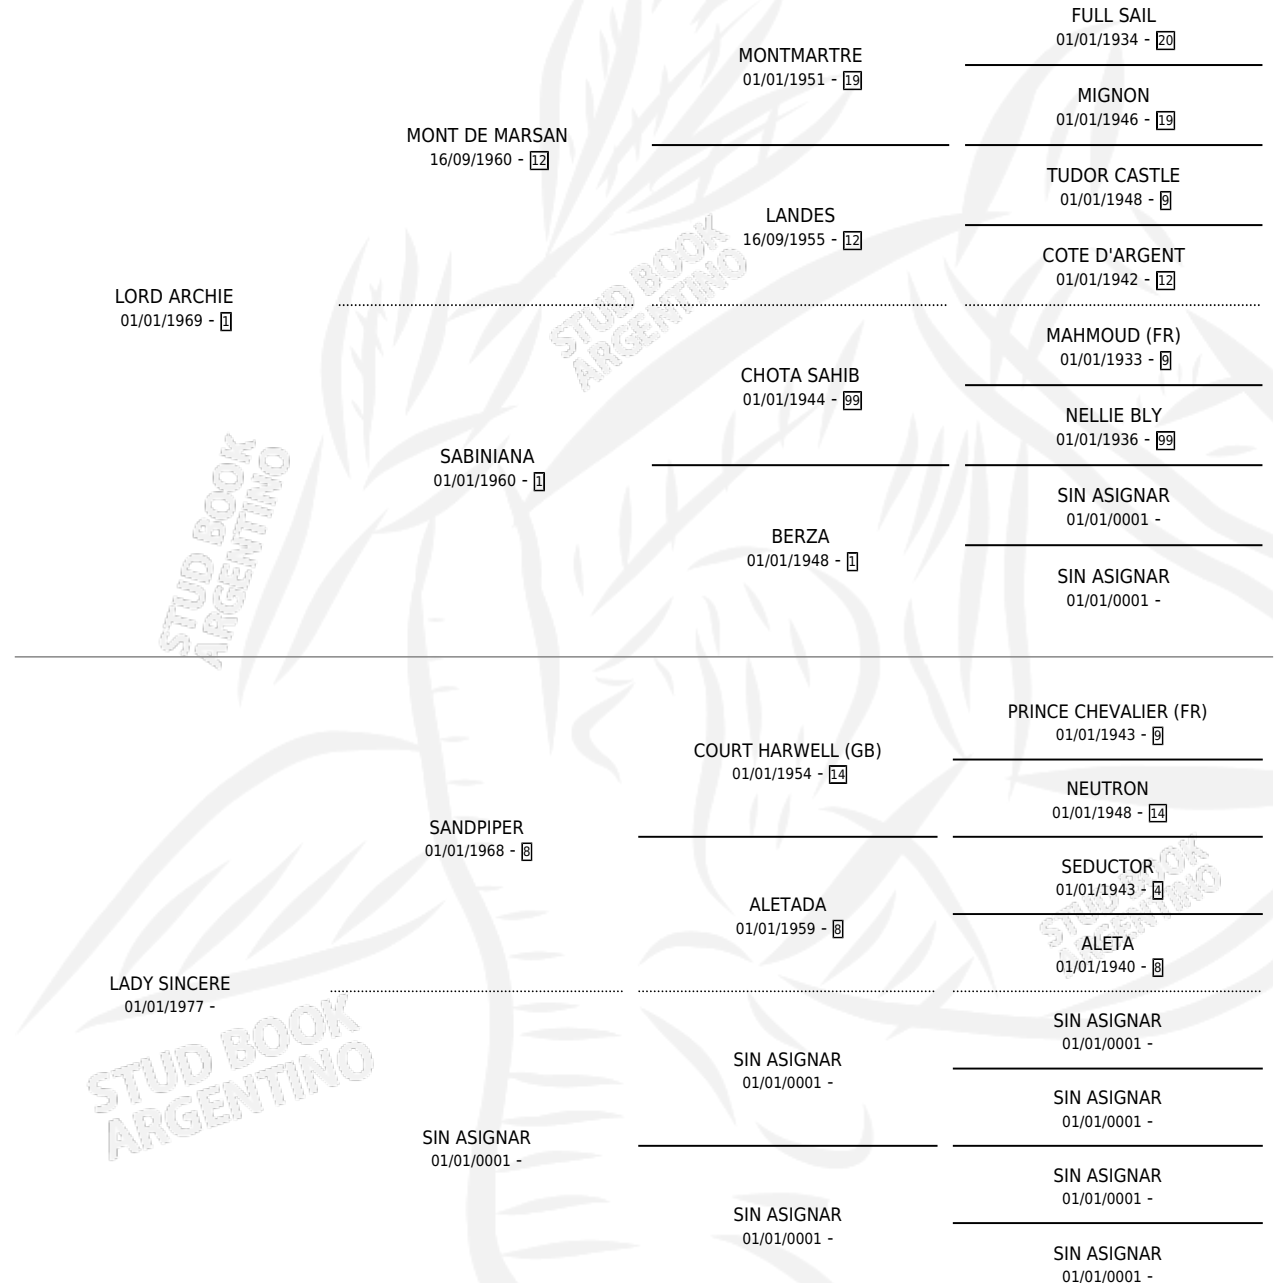

LADY BRUJA

por LORD ARCHIE y LADY SINCERE por SANDPIPER

Argentina · Hembra · Alazan · SP · 12/09/1985
Familia · Volumen 32

ESTADO

TIPIFICACIÓN SANGUÍNEA	X
TIPIFICACIÓN POR ADN	X
PASAPORTE	X
IDENTIFICACIÓN POR MICROCHIP	X
REPRODUCTOR	X

Lugar de nacimiento: La Fortuna

Criador: Sin dato

PEDIGREE

LADY BRUJA

Datos oficiales del Stud Book Argentino

Documento generado el 08/05/2026

studbook.org.ar