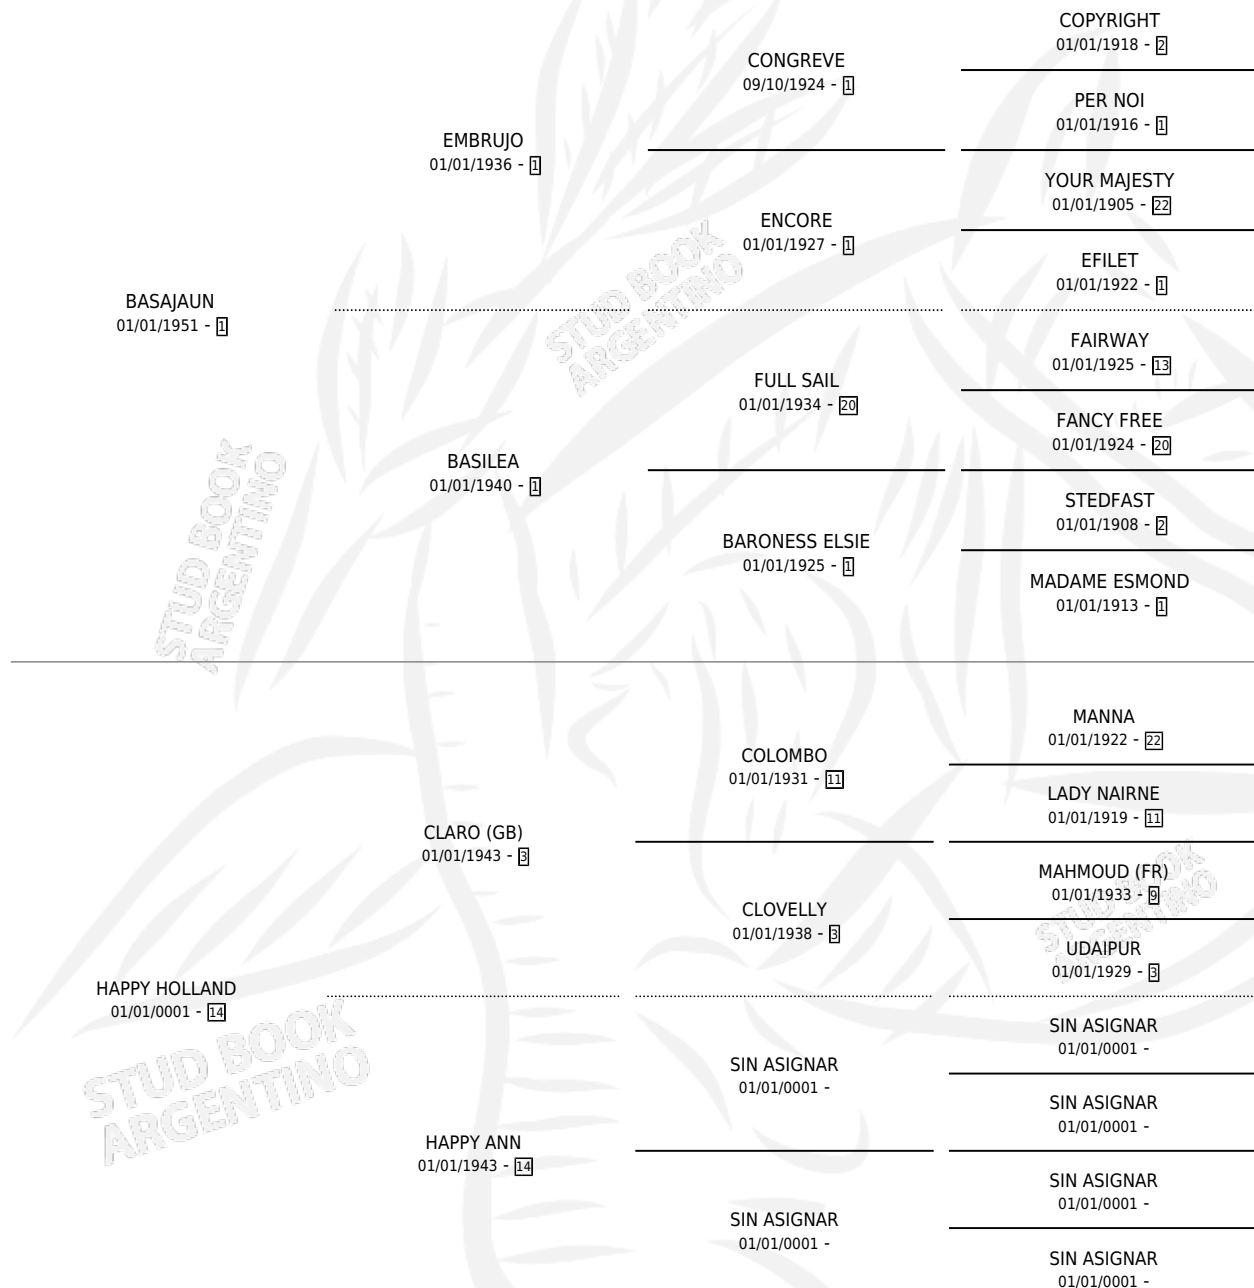

TRUYULGAN

por **BASAJAUN** y **HAPPY HOLLAND** por **CLARO (GB)**

Argentina · Hembra · Zaino Doradillo · SP · 01/01/1968
Familia 14-b · Volumen 26

ESTADO

TIPIFICACIÓN SANGUÍNEA	X
TIPIFICACIÓN POR ADN	X
PASAPORTE	X
IDENTIFICACIÓN POR MICROCHIP	X
REPRODUCTOR	✓

Lugar de nacimiento: Campo particular

Criador: Sin dato

~

HIJOS

	MACHOS	HEMBRAS
6 NACIERON	3	3
SIN ACTUACIONES		

PEDIGREE

S

mientos 1 / Efectividad 14.29%

PADRILLO	PRODUCTO	CRIADOR	1ER SERVICIO	ÚLTIMO SERVICIO
SINCRONICO	∅		01/11/1990	07/11/1990
TRUYULGAN			08/11/1989	18/11/1989
SINCRONICO	∅		27/10/1988	02/11/1988
Datos oficiales del Stud Book Argentino				
Documento generado el 05/05/2026				
BRAVE AND FAST	∅		04/11/1987	06/11/1987
BRAVE AND FAST	MY DEAR GABI (H Z, 23/09/1987) •MURIÓ EL 04/05/1988•	SIN DATO	16/10/1986	16/10/1986
SIN ASIGNAR	∅		31/12/1985	31/12/1985
EL CORDOBES	∅			