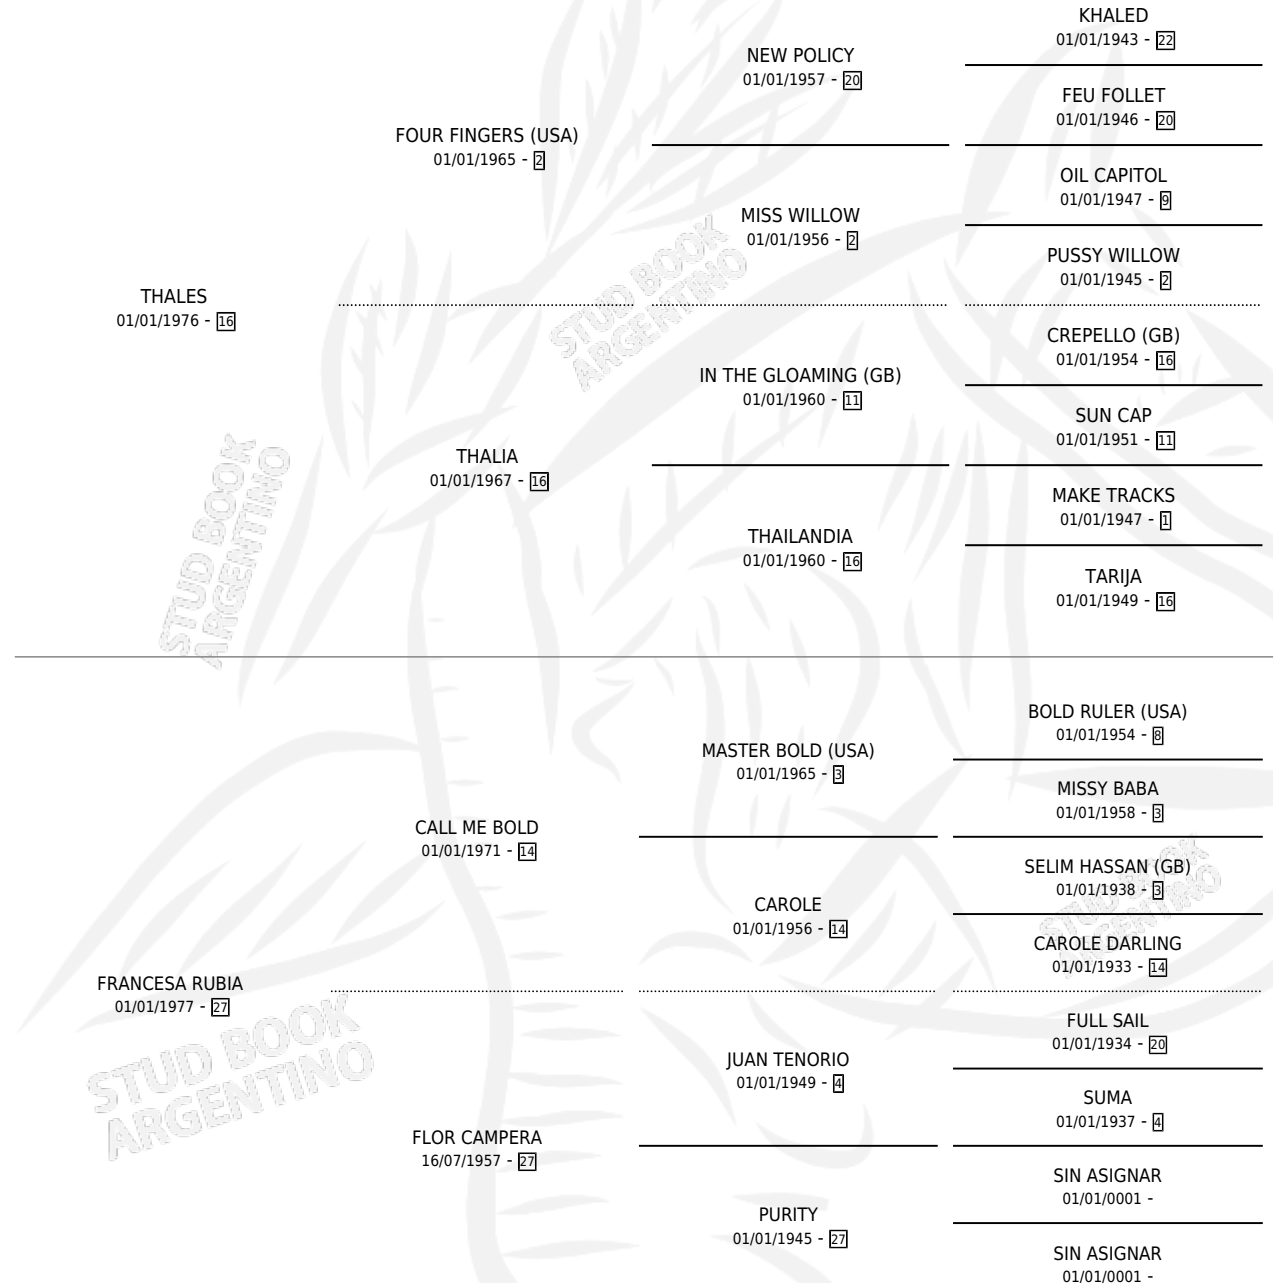

# THAL AMIGO

por THALES y FRANCESA RUBIA por CALL ME BOLD

Argentina · Macho · Alazan · SP · 04/10/1985

Familia 27 · Volumen 32

## ESTADO

TIPIFICACIÓN SANGUÍNEA	X
TIPIFICACIÓN POR ADN	X
PASAPORTE	X
IDENTIFICACIÓN POR MICROCHIP	X
REPRODUCTOR	X

**Lugar de nacimiento:** El Tio

**Criador:** Sin dato

## PEDIGREE