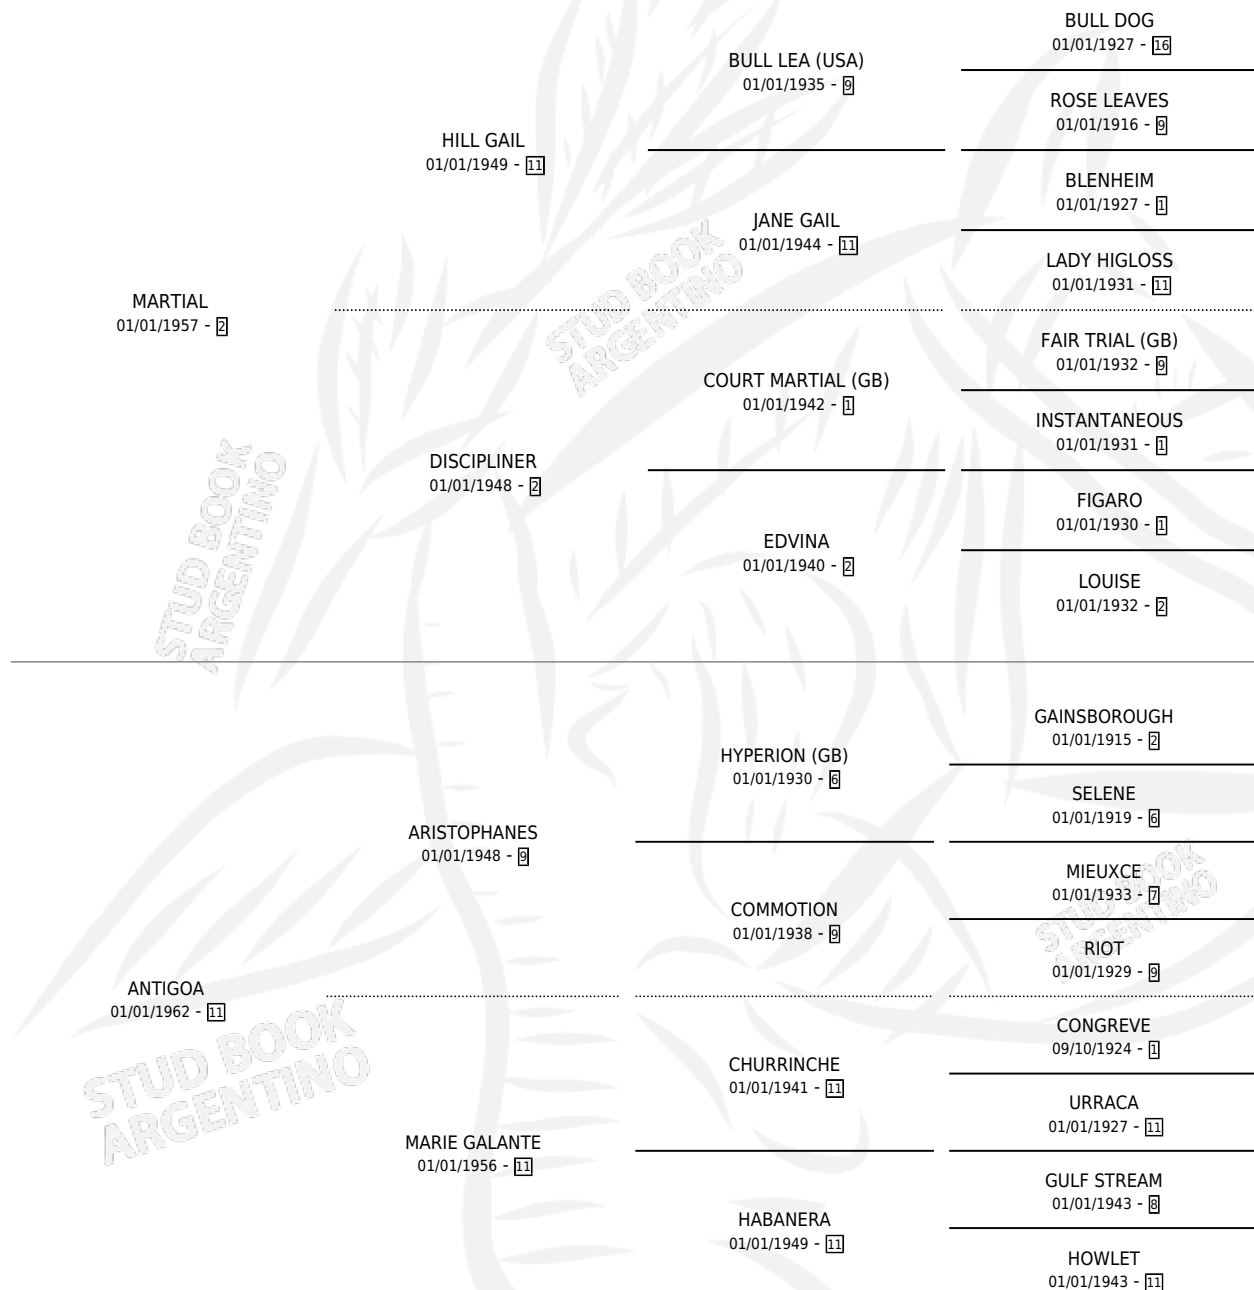

ROXELANE

por **MARTIAL** y **ANTIGOA** por **ARISTOPHANES**

Argentina · Hembra · Alazan Tostado · SP · 01/01/1968
Familia 11-d · Volumen 26

ESTADO

TIPIFICACIÓN SANGUÍNEA	X
TIPIFICACIÓN POR ADN	X
PASAPORTE	X
IDENTIFICACIÓN POR MICROCHIP	X
REPRODUCTOR	X

Lugar de nacimiento: Campo particular

Criador: Sin dato

~

HIJOS

	MACHOS	HEMBRAS
4 NACIERON	1	3
2 CORRIERON	1	1
2 GANARON	1	1
0 GANADORES CL	0 GANADORES GR	0 GANADORES G1

PEDIGREE

ROXELANE

Datos oficiales del Stud Book Argentino