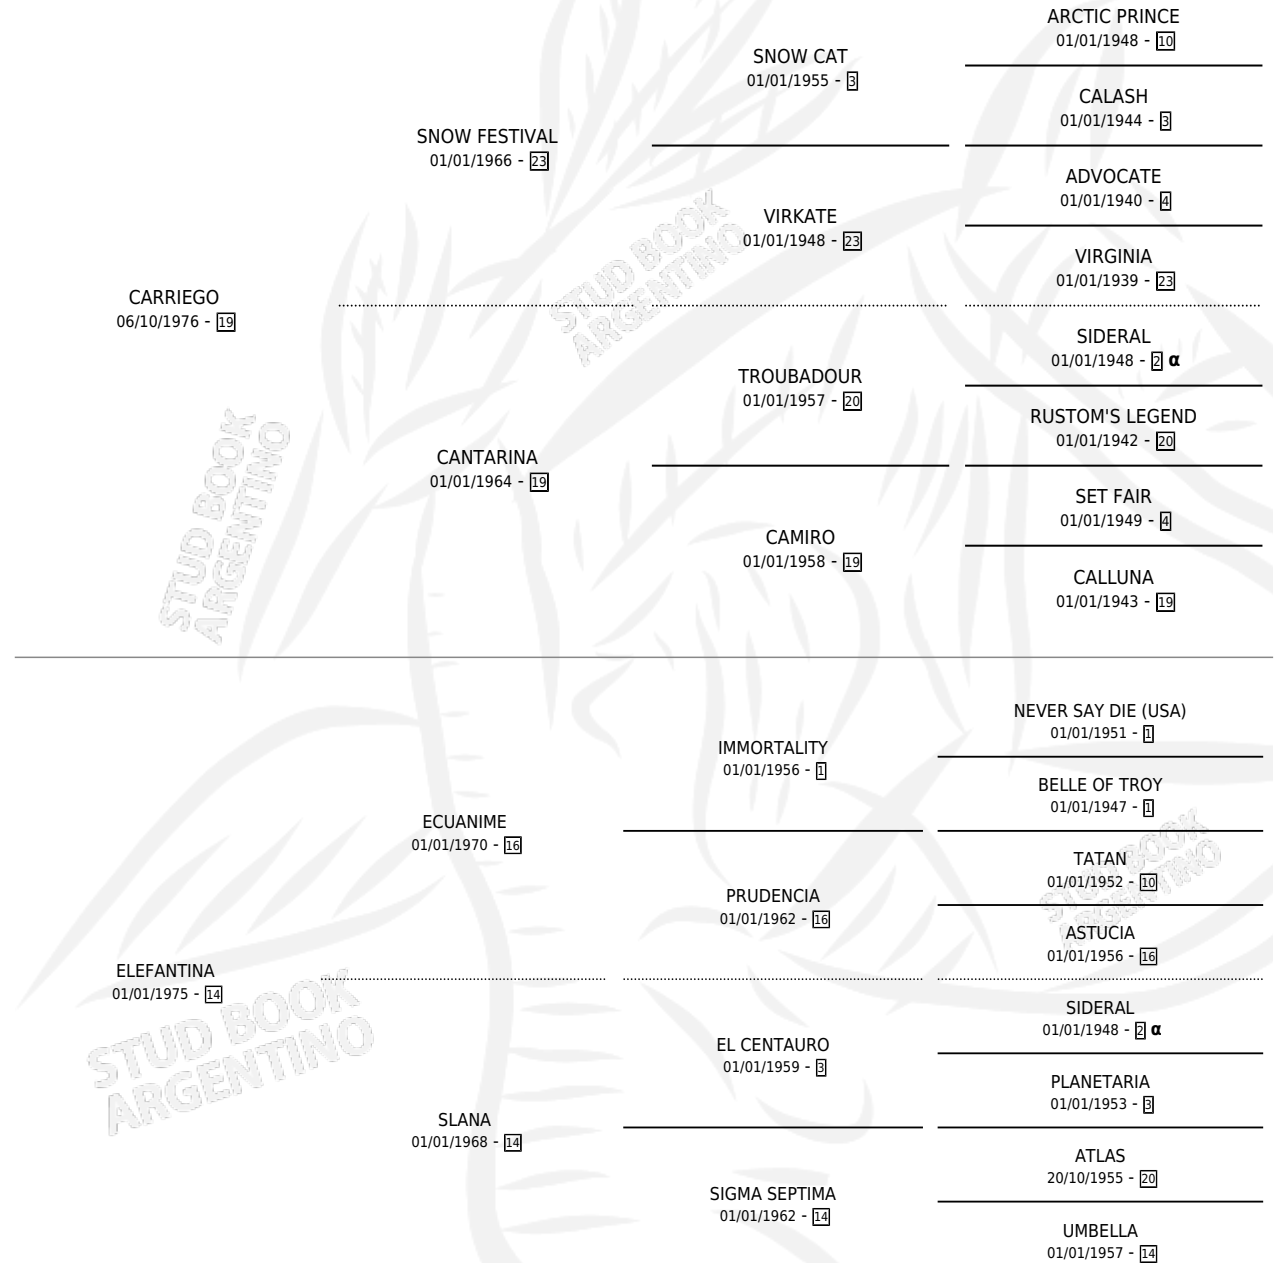

## ESTADO

TIPIFICACIÓN SANGUÍNEA	X
TIPIFICACIÓN POR ADN	X
PASAPORTE	X
IDENTIFICACIÓN POR MICROCHIP	X
REPRODUCTOR	X

**Lugar de nacimiento:** Campo particular

**Criador:** Sin dato

## PEDIGREE

INBREEDING :  $\alpha$