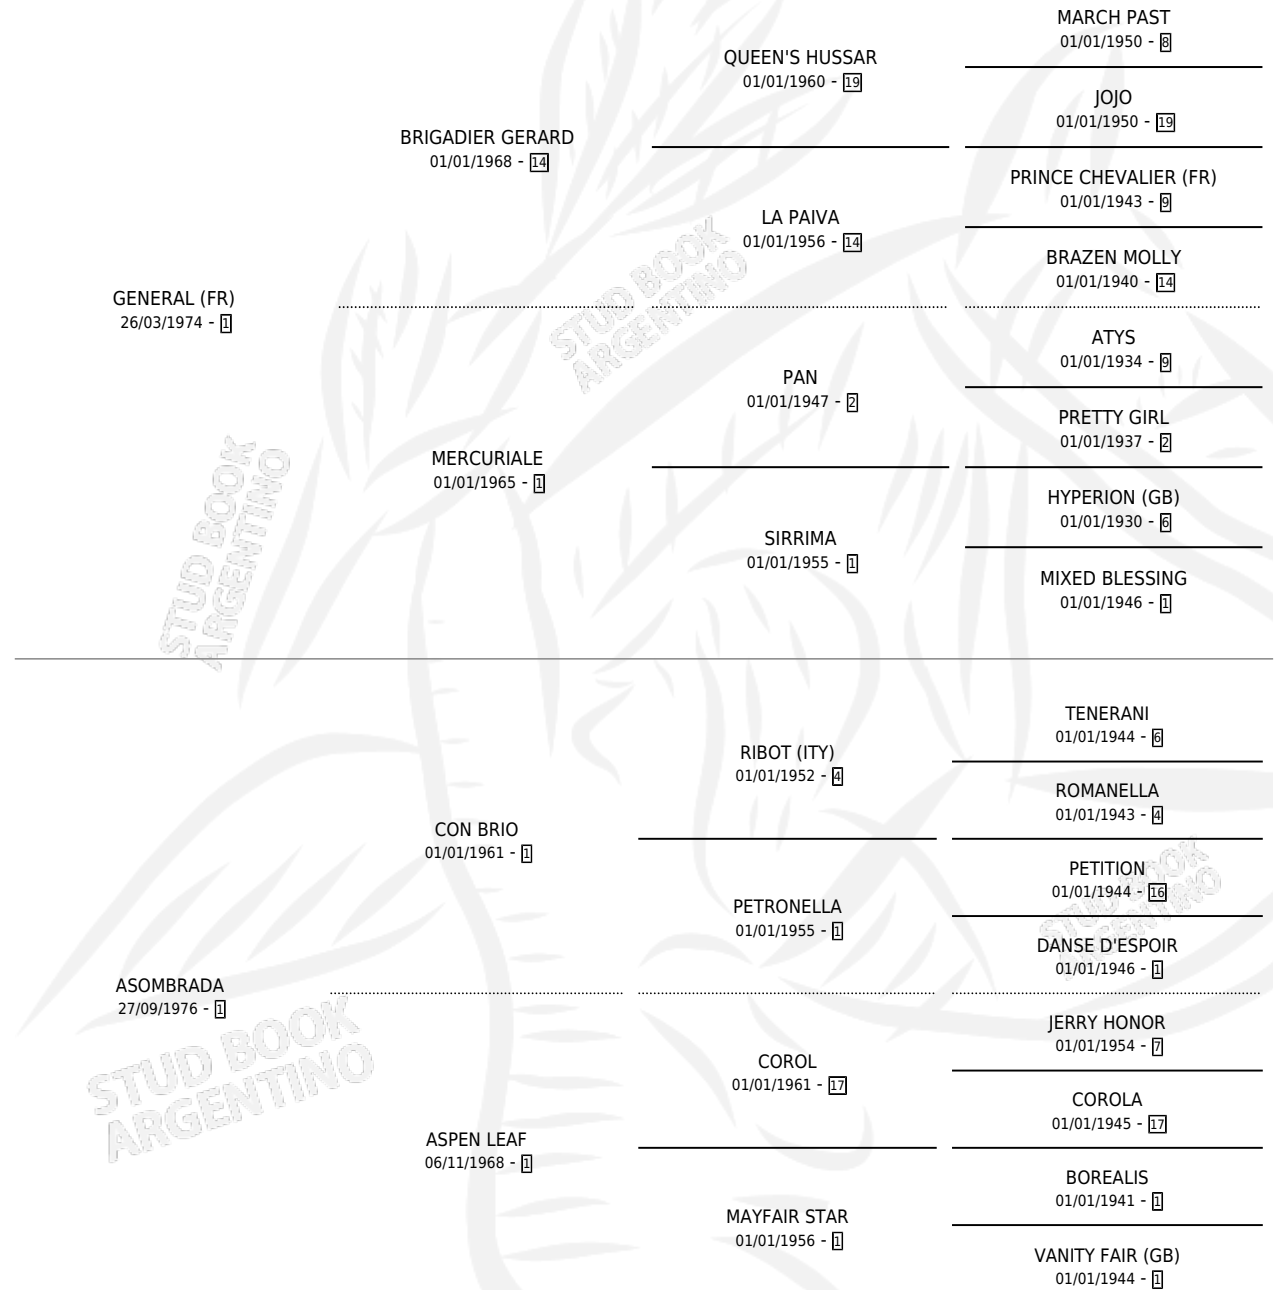

GENERAL BRIO

por GENERAL (FR) y ASOMBRADA por CON BRIO

Argentina · Macho · Alazan · SP · 03/10/1985
Familia 1 · Volumen 32

ESTADO

| | |
|------------------------------|---|
| TIPIFICACIÓN SANGUÍNEA | X |
| TIPIFICACIÓN POR ADN | X |
| PASAPORTE | X |
| IDENTIFICACIÓN POR MICROCHIP | X |
| REPRODUCTOR | X |

Lugar de nacimiento: Vencedor

Criador: Sin dato

PEDIGREE

GENERAL BRIO

Datos oficiales del Stud Book Argentino

Documento generado el 04/05/2026

studbook.org.ar