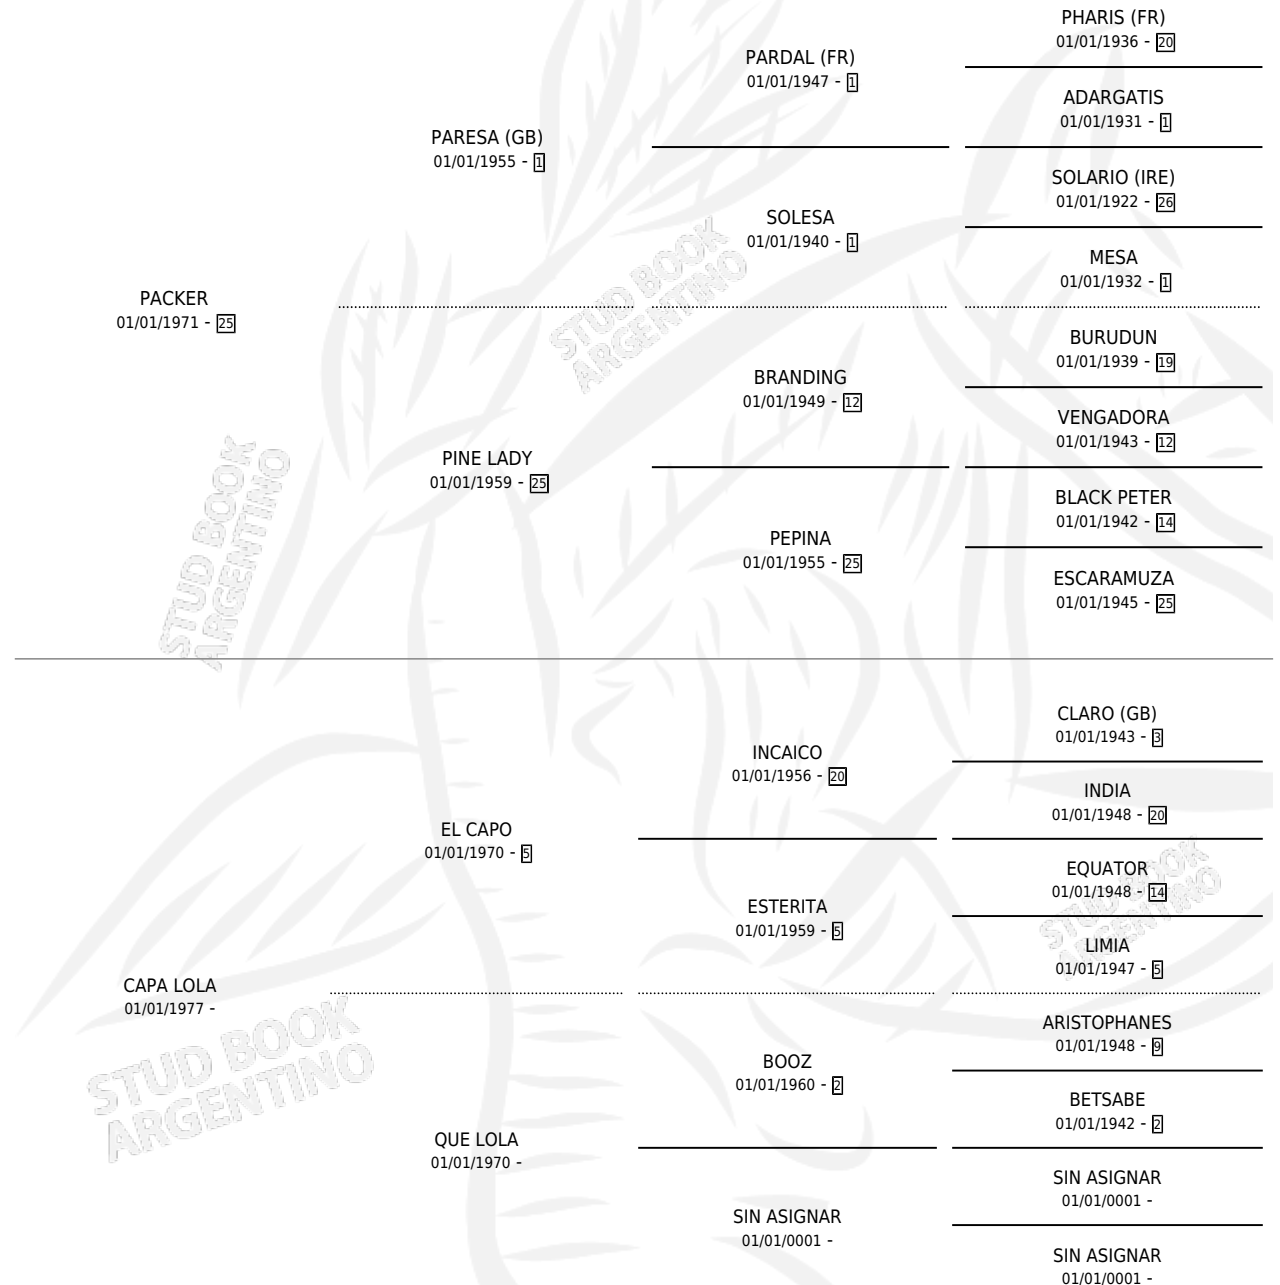

# CAPARITA

por **PACKER** y **CAPA LOLA** por **EL CAPO**

Argentina · Hembra · Zaino Doradillo · SP · 15/09/1985  
Familia · Volumen 32

## ESTADO

TIPIFICACIÓN SANGUÍNEA	X
TIPIFICACIÓN POR ADN	X
PASAPORTE	X
IDENTIFICACIÓN POR MICROCHIP	X
REPRODUCTOR	✓

**Lugar de nacimiento:** Malague

**Criador:** Sin dato

~

## HIJOS

	MACHOS	HEMBRAS
1 NACIERON	1	0
1 CORRIERON	1	0

SIN ACTUACIONES

## PEDIGREE

S

mientos 1 / Efectividad 33.33%

PADRILLO	PRODUCTO	CRIADOR	1ER SERVICIO	ÚLTIMO SERVICIO
CANILLITA	∅		17/10/1990	19/10/1990
<b>CAPARITA</b>	∅		12/10/1989	16/10/1989
<b>Datos oficiales del Stud Book Argentino</b>				
CANILLITA	DON CANI (M Z, 05/10/1989)	SIN DATO	07/08/1988	10/10/1988