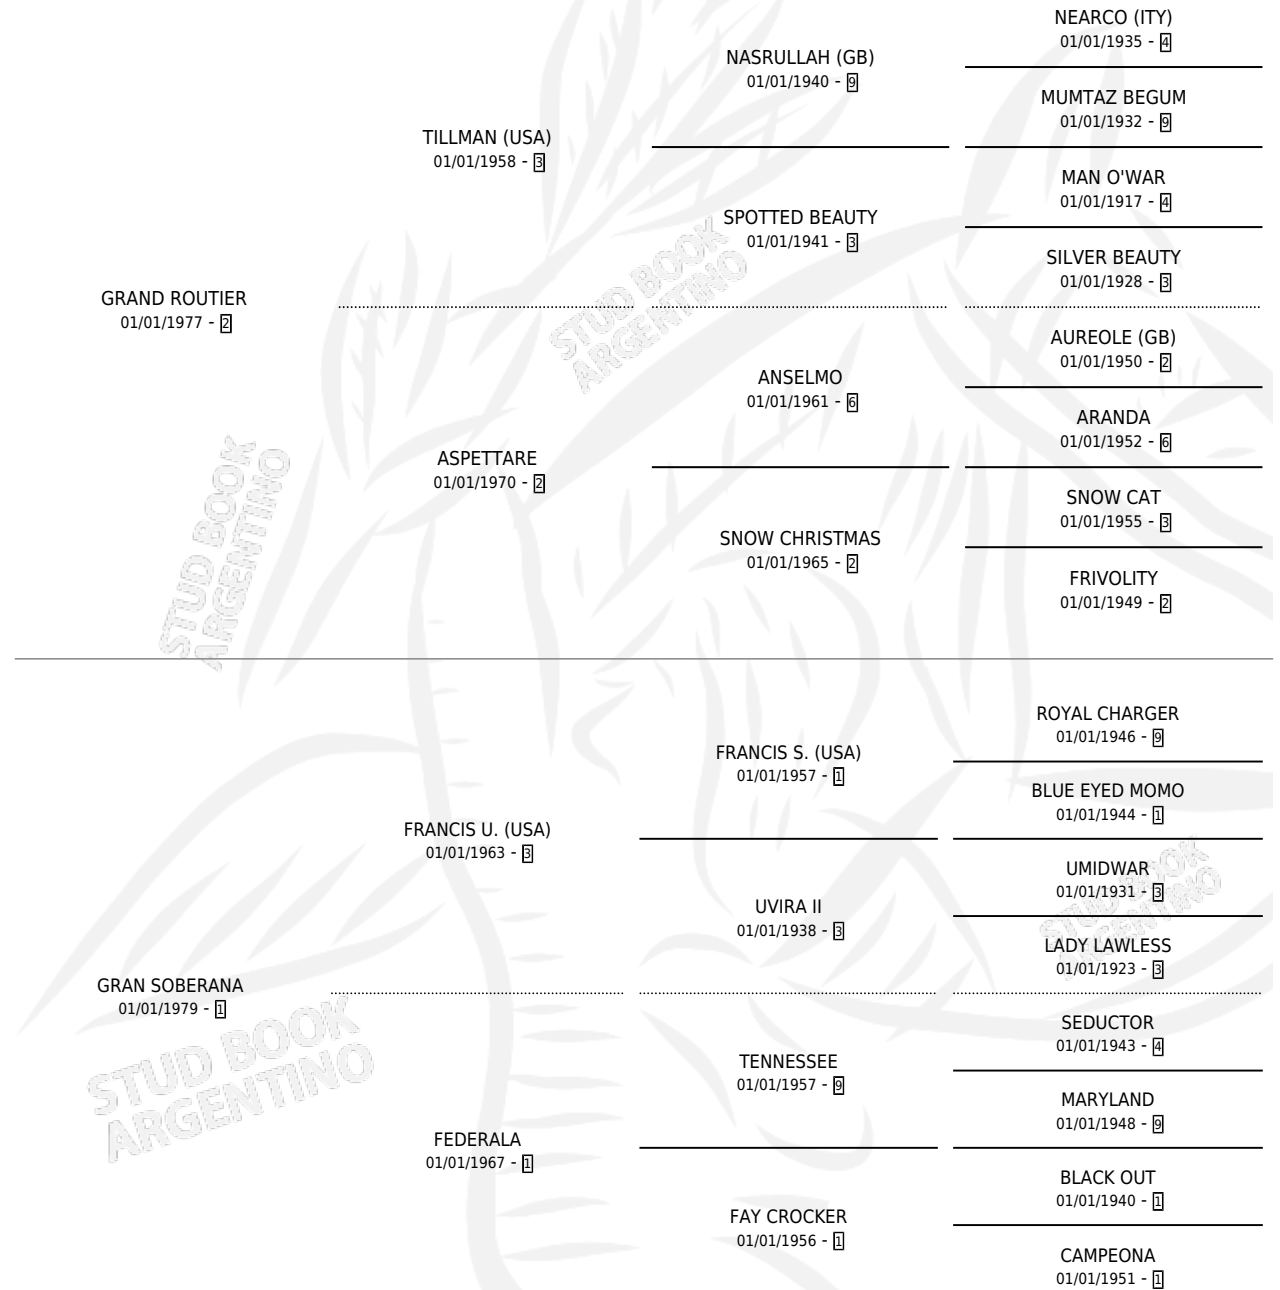

GRAN RUTERO

por GRAND ROUTIER y GRAN SOBERANA por FRANCIS U. (USA)

Argentina · Macho · Alazan Tostado · SP · 05/10/1985
Familia 1-e · Volumen 32

ESTADO

TIPIFICACIÓN SANGUÍNEA	X
TIPIFICACIÓN POR ADN	X
PASAPORTE	X
IDENTIFICACIÓN POR MICROCHIP	X
REPRODUCTOR	X

Lugar de nacimiento: Pelete

Criador: Sin dato

PEDIGREE

CAMPAÑA

Solo carreras oficiales de Argentina

POR EDAD

EDAD	CC	1°	2°	3°	4°	5°	NP	CLC	CLG	CLCG1	CLGG1	IMPORTE	GANANCIA / CC
6 AÑOS	1	0	0	0	0	0	1	0	0	0	0	\$0	\$0
TOTALES	1	0	0	0	0	0	1	0	0	0	0	\$0	\$0
%		0.0%	0.0%	0.0%	0.0%	0.0%	100%	0.0%	0.0%	0.0%	0.0%		