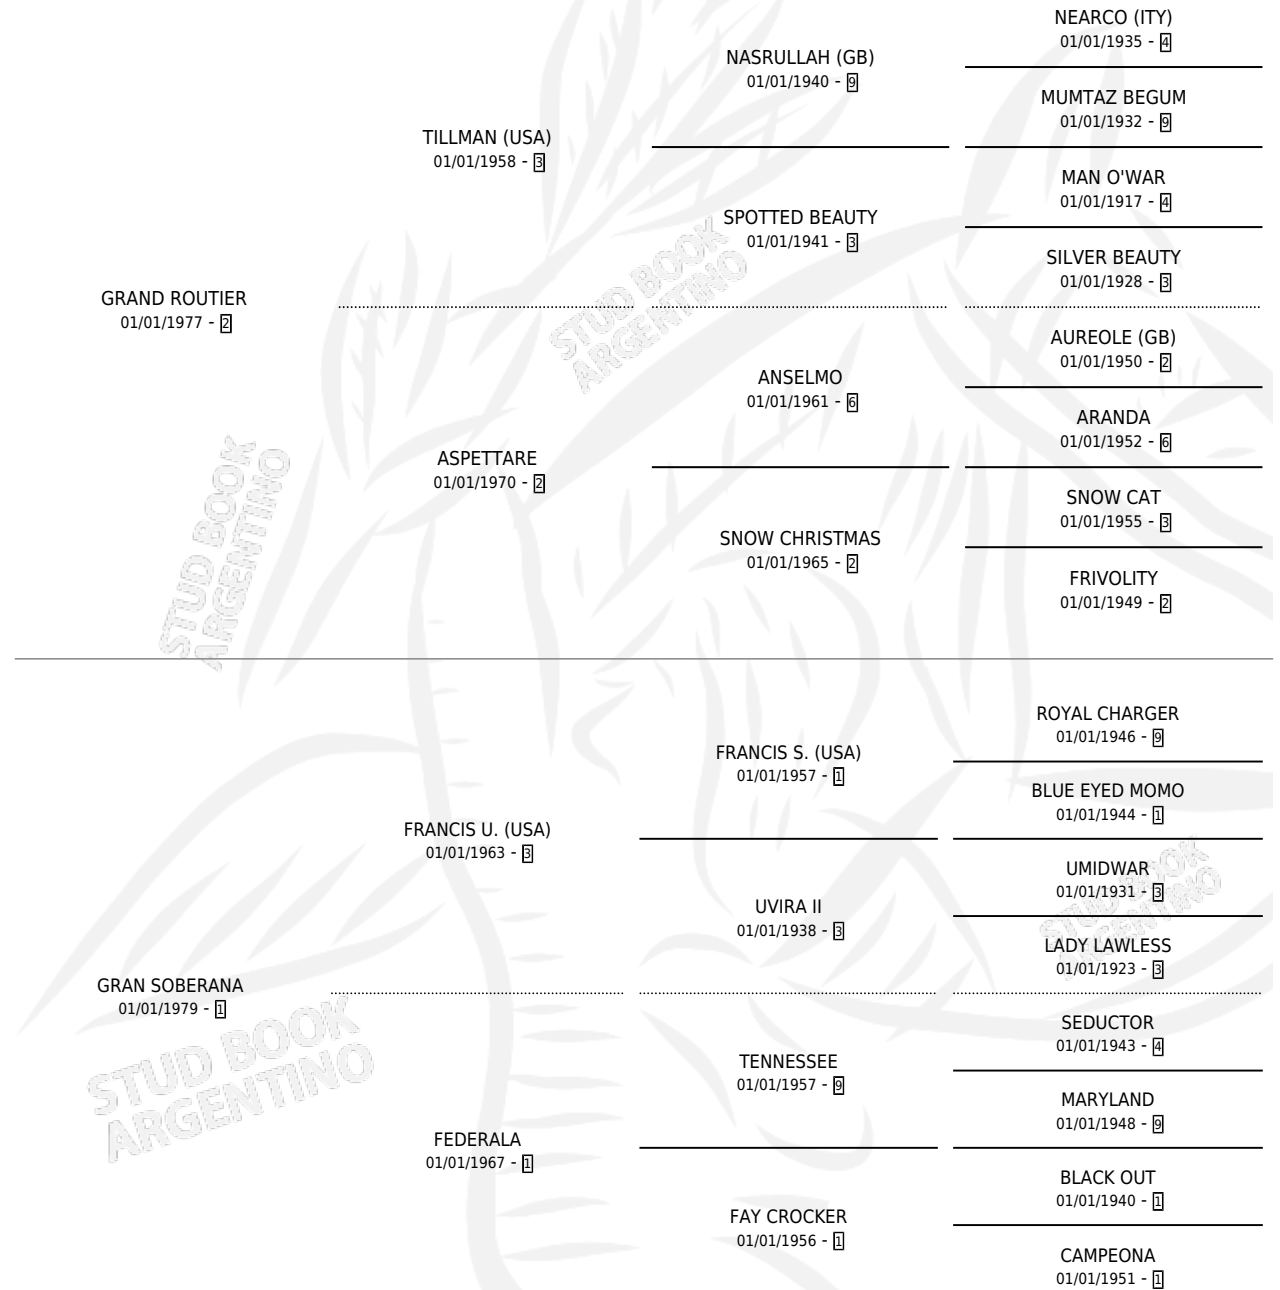

GRAN RUTERO

por GRAND ROUTIER y GRAN SOBERANA por FRANCIS U.
(USA)

Argentina · Macho · Alazan Tostado · SP · 05/10/1985
Familia 1-e · Volumen 32

ESTADO

TIPIFICACIÓN SANGUÍNEA	X
TIPIFICACIÓN POR ADN	X
PASAPORTE	X
IDENTIFICACIÓN POR MICROCHIP	X
REPRODUCTOR	X

Lugar de nacimiento: Pelete

Criador: Sin dato

PEDIGREE

CAMPAÑA

Solo carreras oficiales de Argentina

POR EDAD

EDAD	CC	1°	2°	3°	4°	5°	NP	CLC	CLG	CLCG1	CLGG1	IMPORTE	GANANCIA / CC
6 AÑOS	1	0	0	0	0	0	1	0	0	0	0	\$0	\$0
TOTALES	1	0	0	0	0	0	1	0	0	0	0	\$0	\$0
%		0.0%	0.0%	0.0%	0.0%	0.0%	100%	0.0%	0.0%	0.0%	0.0%		