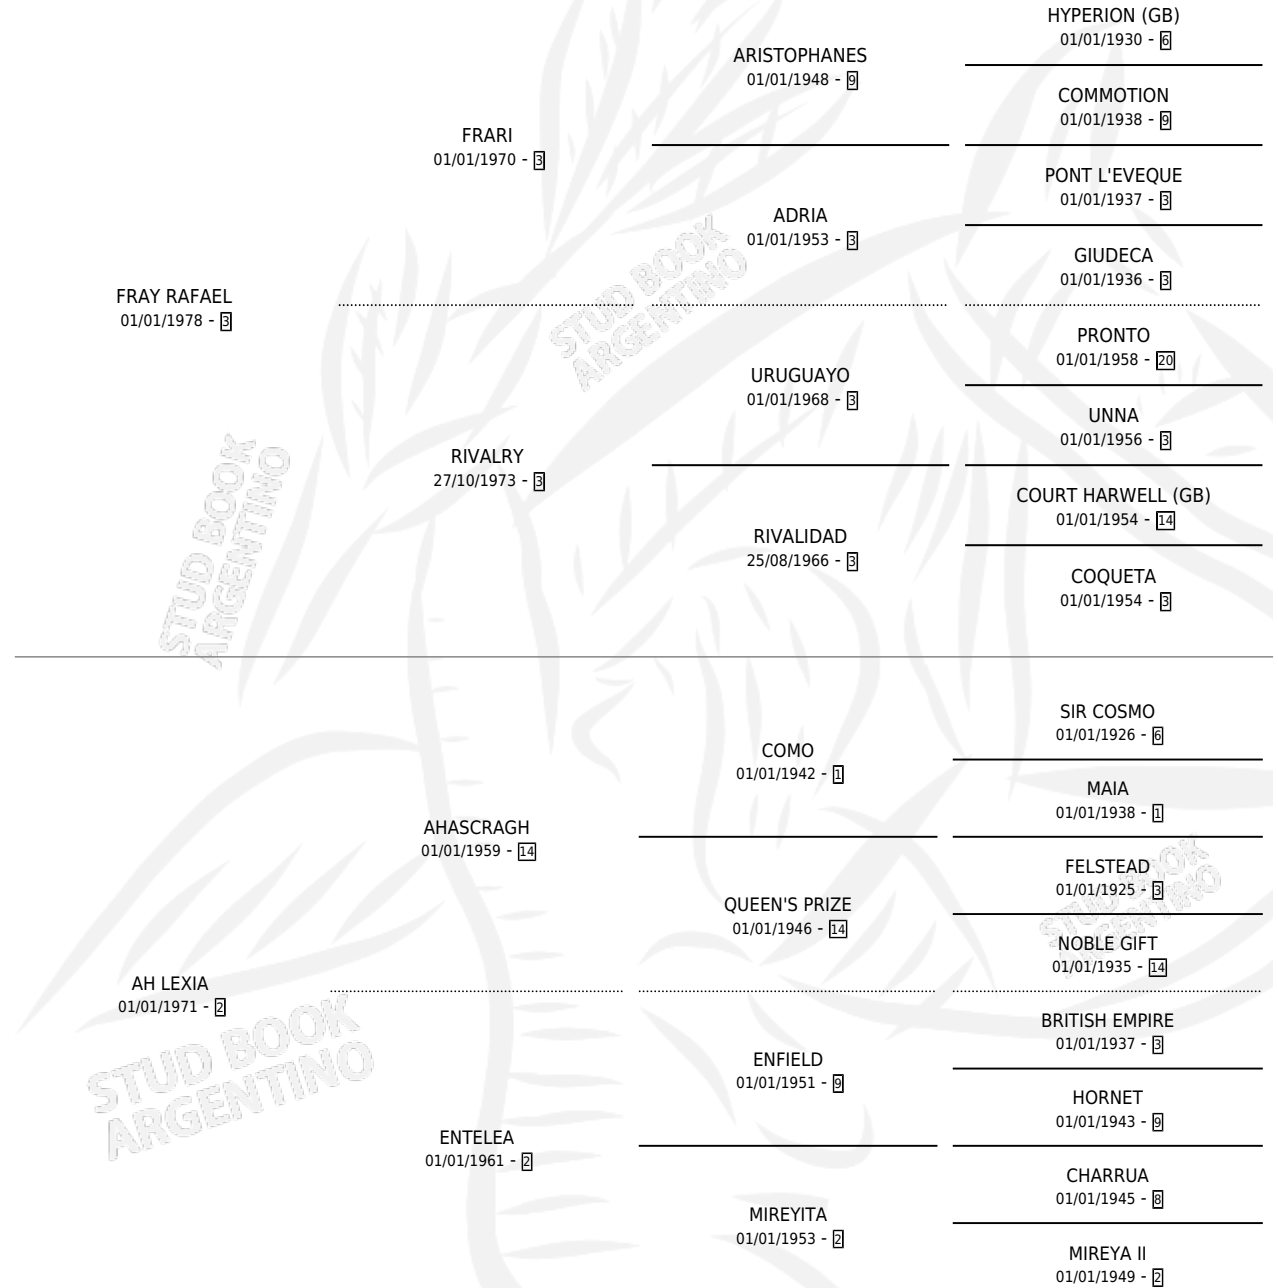

GUER-FIRST

por FRAY RAFAEL y AH LEXIA por AHASCRAUGH

Argentina · Hembra · Alazan Tostado · SP · 26/09/1985
Familia 2 · Volumen 32

ESTADO

TIPIFICACIÓN SANGUÍNEA	X
TIPIFICACIÓN POR ADN	X
PASAPORTE	X
IDENTIFICACIÓN POR MICROCHIP	X
REPRODUCTOR	X

Lugar de nacimiento: Guerman

Criador: Sin dato

PEDIGREE