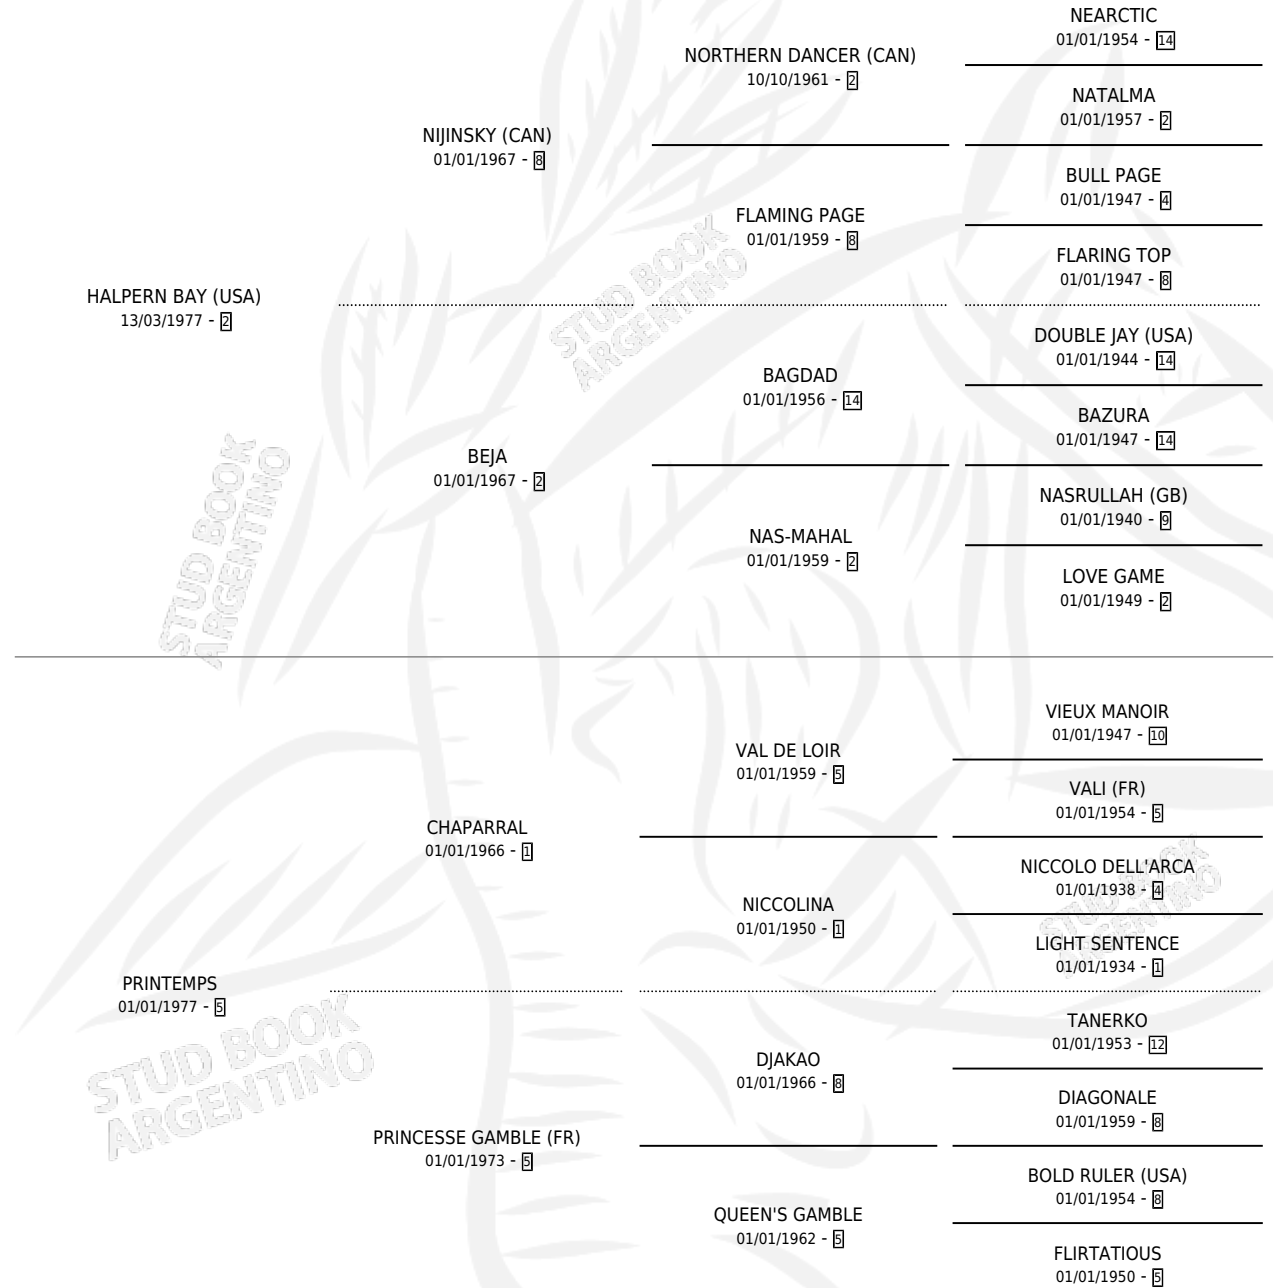

PRIVE BAY

por HALPERN BAY (USA) y PRINTEMPS por CHAPARRAL

Argentina · Macho · Zaino Colorado · SP · 10/09/1985
Familia 5-c · Volumen 32

ESTADO

TIPIFICACIÓN SANGUÍNEA	X
TIPIFICACIÓN POR ADN	X
PASAPORTE	X
IDENTIFICACIÓN POR MICROCHIP	X
REPRODUCTOR	X

Lugar de nacimiento: Santa María De Araras

Criador: Sin dato

PEDIGREE

CAMPAÑA

Solo carreras oficiales de Argentina

POR EDAD

EDAD	CC	1°	2°	3°	4°	5°	NP	CLC	CLG	CLCG1	CLGG1	IMPORTE	GANANCIA / CC
2 AÑOS	1	0	0	0	1	0	0	1	0	0	0	\$0	\$0
3 AÑOS	1	0	1	0	0	0	0	0	0	0	0	\$0	\$0
TOTALES	2	0	1	0	1	0	0	1	0	0	0	\$0	\$0
%		0.0%	50.0%	0.0%	50.0%	0.0%	0.0%	50.0%	0.0%	0.0%	0.0%		