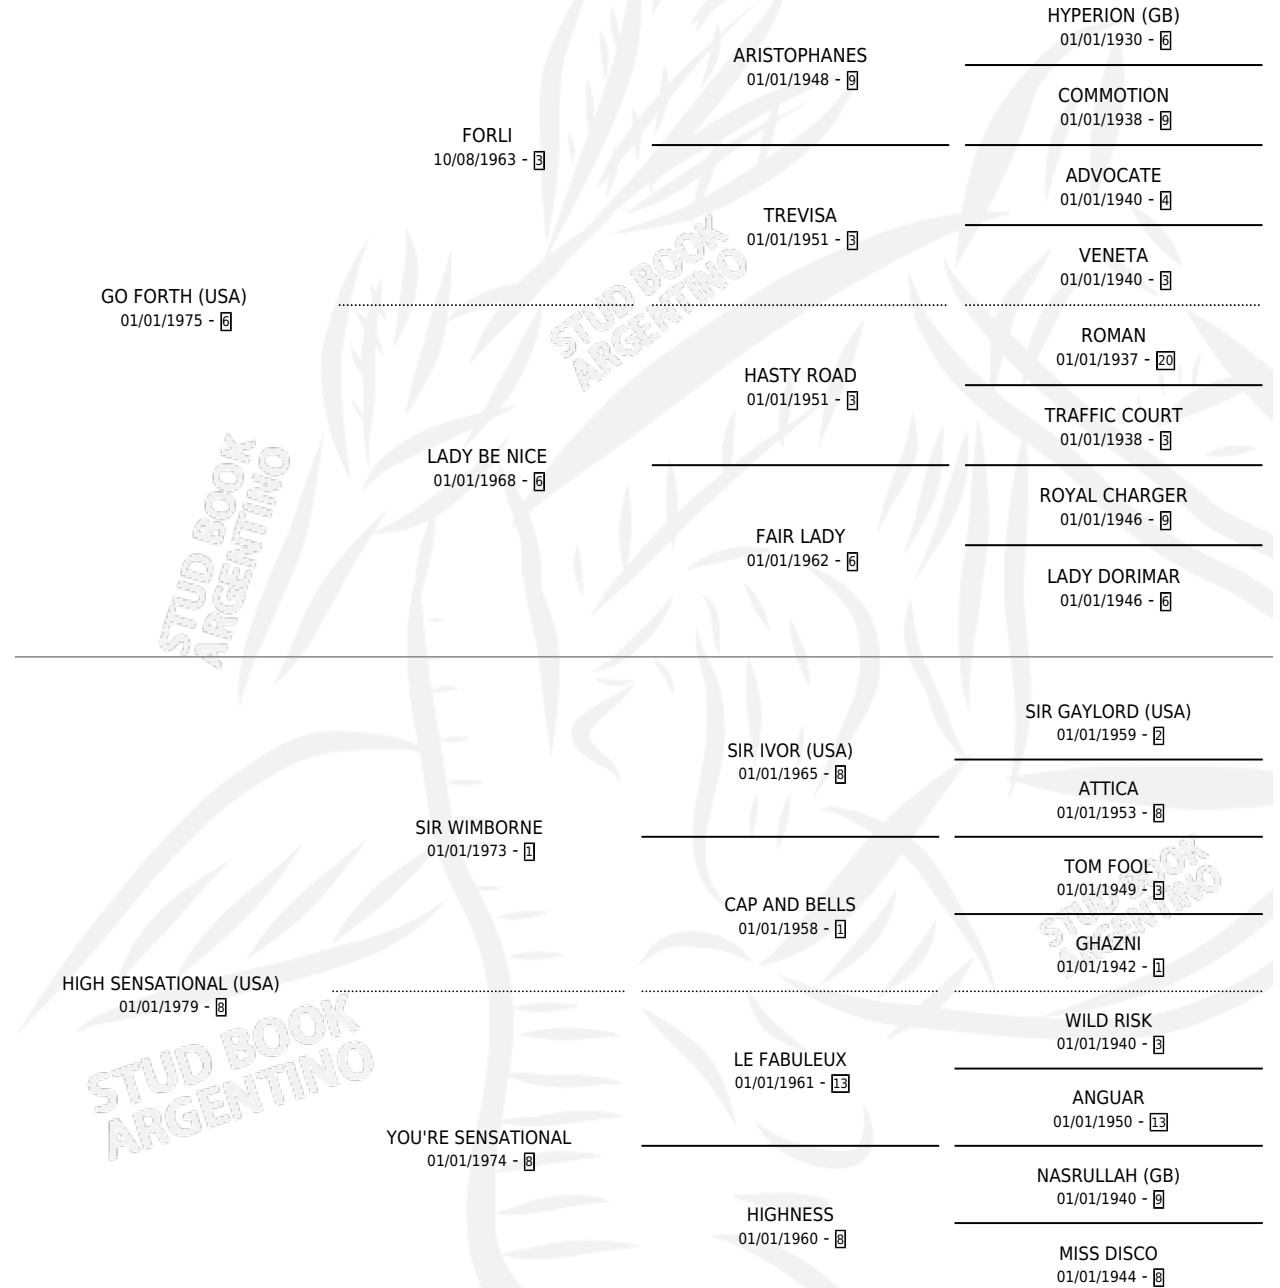

HIGH FORT

por **GO FORTH (USA)** y **HIGH SENSATIONAL (USA)** por **SIR WIMBORNE**

Argentina · Macho · Alazan · SP · 15/09/1985
Familia 8-d · Volumen 32

ESTADO

TIPIFICACIÓN SANGUÍNEA	✓
TIPIFICACIÓN POR ADN	X
PASAPORTE	X
IDENTIFICACIÓN POR MICROCHIP	X
REPRODUCTOR	X

Lugar de nacimiento: Santa María De Araras
Criador: Sin dato

PEDIGREE

CAMPAÑA

Solo carreras oficiales de Argentina

POR EDAD

EDAD	CC	1°	2°	3°	4°	5°	NP	CLC	CLG	CLCG1	CLGG1	IMPORTE	GANANCIA / CC
2 AÑOS	1	1	0	0	0	0	0	0	0	0	0	\$0	\$0
3 AÑOS	4	1	0	0	1	2	0	3	1	0	0	\$0	\$0
TOTALES	5	2	0	0	1	2	0	3	1	0	0	\$0	\$0
%		40.0%	0.0%	0.0%	20.0%	40.0%	0.0%	60.0%	33.3%	0.0%	0.0%		