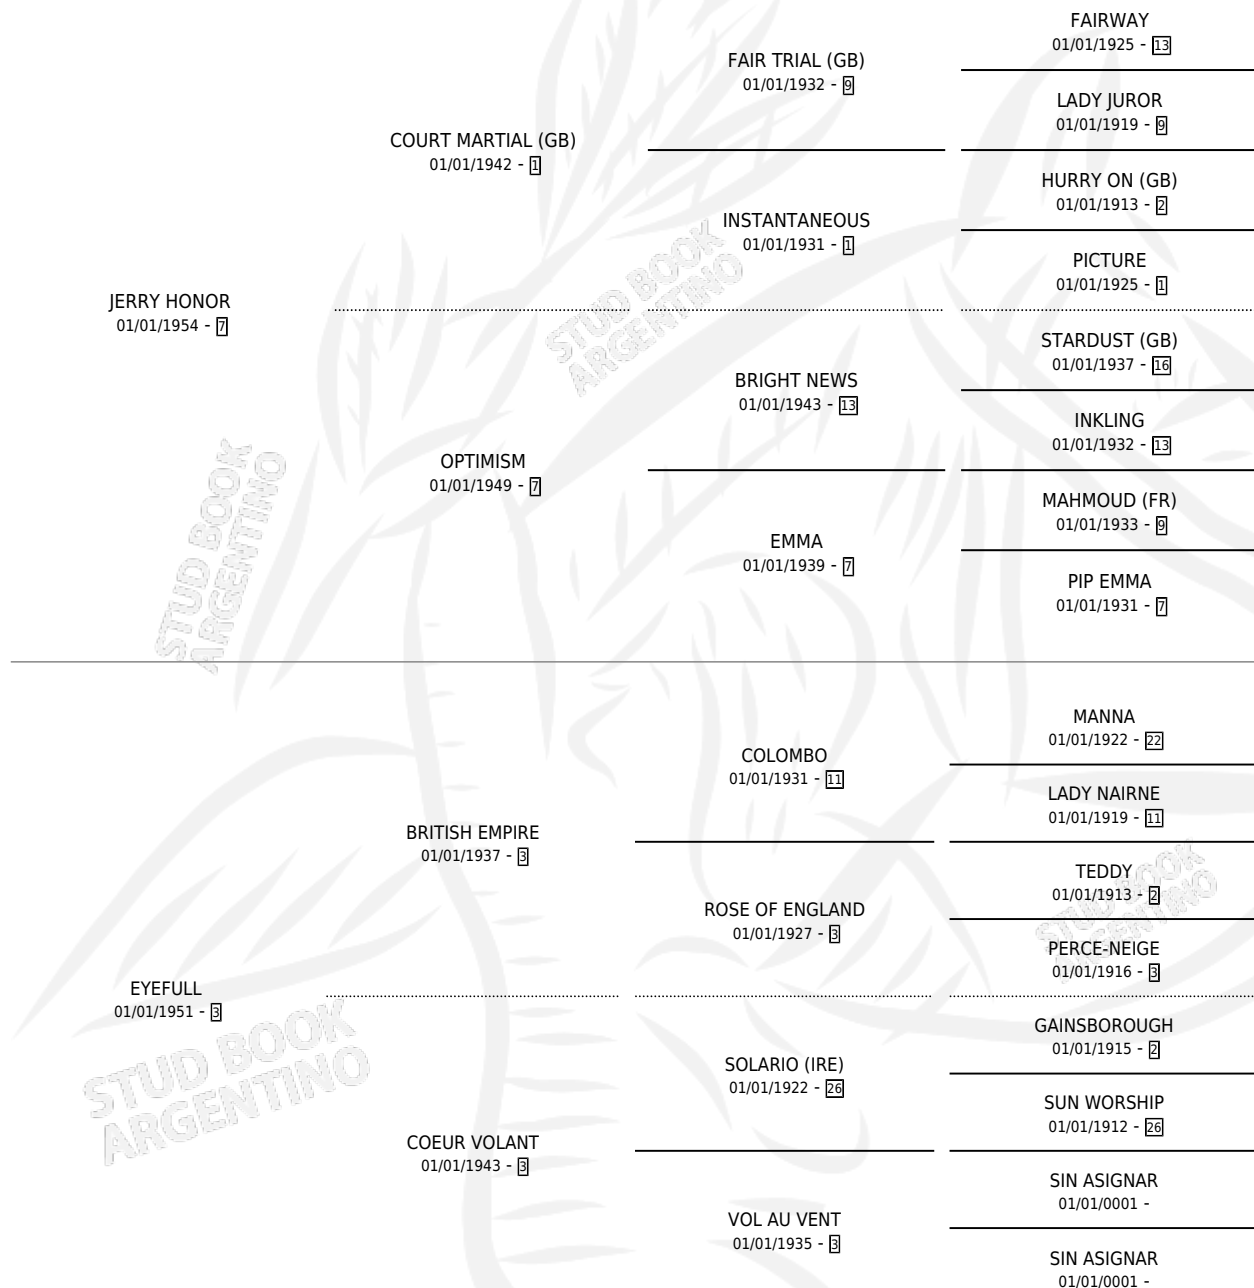

EYELOVE

por **JERRY HONOR** y **EYEFULL** por **BRITISH EMPIRE**

Argentina · Hembra · Tordillo · SP · 01/01/1968
Familia 3-i · Volumen 26

ESTADO

TIPIFICACIÓN SANGUÍNEA	X
TIPIFICACIÓN POR ADN	X
PASAPORTE	X
IDENTIFICACIÓN POR MICROCHIP	X
REPRODUCTOR	✓

Lugar de nacimiento: Campo particular

Criador: Sin dato

~

HIJOS

	MACHOS	HEMBRAS
6 NACIERON	3	3
1 CORRIERON	1	0
1 GANARON	1	0
0 GANADORES CL	0 GANADORES GR	0 GANADORES G1

PEDIGREE

S

mientos 2 / Efectividad 40.00%

PADRILLO	PRODUCTO	CRIADOR	1ER SERVICIO	ÚLTIMO SERVICIO
ROCKNEY	∅		15/09/1987	24/09/1987
EYELOVE RED RUFUS (IRE)	∅		03/09/1986	15/09/1986
Datos oficiales del Stud Book Argentino RED RUFUS (IRE)	∅		14/09/1985	27/11/1985
RED RUFUS (IRE) studbook.org.ar	RED LOVE (M Z, 28/07/1984)	SIN DATO		
RED RUFUS (IRE)	RED LOOK (M Z, 25/08/1985) •MURIÓ EL 21/10/2003•	SIN DATO		